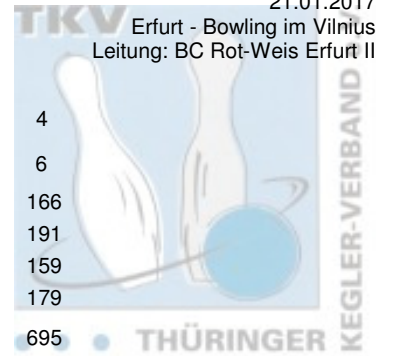

## 2. Landesliga Staffel 2 Herren - 5. Spieltag

21.01.2017

<b>1 1. Geraer Bowlingverein I</b>	<b>Punkte:</b>	50	8	8	6	12	12	4		
Name	Pins /Sp.	Schnitt	HI	Spiel:	1	2	3	4	5	6
Zander, Dirk	1.117 / 6	186,17	205		183	205	166	192	205	166
Seeger, Michael	1.096 / 6	182,67	203		203	155	186	169	192	191
Kupfernagel, Thomas	1.096 / 6	182,67	215		150	215	171	190	211	159
Prousa, Mike	1.074 / 6	179,00	202		167	191	202	171	164	179
Team:	4.383 / 24	182,63	772		703	766	725	722	772	695
<b>2 BSG Fiskus Erfurt III</b>	<b>Punkte:</b>	46	6	12	8	4	8	8		
Name	Pins /Sp.	Schnitt	HI	Spiel:	1	2	3	4	5	6
Mengdehl, Swen	1.125 / 6	187,50	214		189	202	170	168	214	182
Frey, Ralf	1.124 / 6	187,33	224		155	224	199	202	181	163
Göring, Rolf	1.040 / 6	173,33	204		187	162	190	159	138	204
Bock, Holger	1.012 / 6	168,67	192		165	184	168	130	173	192
Team:	4.301 / 24	179,21	772		696	772	727	659	706	741
<b>3 1. JBC "JEMBO Bunny's" II</b>	<b>Punkte:</b>	44	10	10	10	2	2	10		
Name	Pins /Sp.	Schnitt	HI	Spiel:	1	2	3	4	5	6
Schau, Rainer	1.136 / 6	189,33	210		192	209	195	169	161	210
Rentsch, Mirko	1.101 / 6	183,50	237		153	173	237	176	174	188
Rentsch, Frank	1.030 / 6	171,67	199		168	196	141	145	199	181
Roth, Olaf	1.013 / 6	168,83	191		191	191	165	160	138	168
Team:	4.280 / 24	178,33	769		704	769	738	650	672	747
<b>4 1. BV Starbowling Nordhausen I</b>	<b>Punkte:</b>	43	12	4	4	7	4	12		
Name	Pins /Sp.	Schnitt	HI	Spiel:	1	2	3	4	5	6
Berger, Marcel	1.202 / 6	200,33	237		200	180	172	237	179	234
Wieseler, Jörg	1.055 / 6	175,83	211		145	211	192	159	184	164
Höfer, Kurt	1.053 / 6	175,50	224		224	159	157	160	150	203
Schubert, René	970 / 6	161,67	185		140	160	185	153	179	153
Team:	4.280 / 24	178,33	754		709	710	706	709	692	754
<b>5 Mein-Bowlingshop - Roma Bowlers III</b>	<b>Punkte:</b>	43	2	6	12	7	10	6		
Name	Pins /Sp.	Schnitt	HI	Spiel:	1	2	3	4	5	6
Pawlowski, Andreas	1.140 / 6	190,00	223		178	173	214	170	182	223
Radke, Till	530 / 3	176,67	209		148	0	0	0	173	209
Deuschle, Silvio	1.054 / 6	175,67	199		165	189	177	199	178	146
Golke, Christopher	519 / 3	173,00	180		0	170	169	180	0	0
Zwirnmann, Max	864 / 5	172,80	192		0	192	186	160	174	152
Stadler, Martin	150 / 1	150,00	150		150	0	0	0	0	0
Team:	4.257 / 24	177,38	746		641	724	746	709	707	730
<b>6 BC Rot-Weiß Erfurt II</b>	<b>Punkte:</b>	26	4	2	2	10	6	2		
Name	Pins /Sp.	Schnitt	HI	Spiel:	1	2	3	4	5	6
Hähner, Marcel	1.089 / 6	181,50	216		163	150	167	216	212	181
Koch, Horst	1.015 / 6	169,17	213		175	145	213	178	155	149
Leinhoß, Steffen	990 / 6	165,00	193		158	149	156	193	162	172
Stade, Marcel	917 / 6	152,83	169		166	165	169	134	164	119
Team:	4.011 / 24	167,13	721		662	609	705	721	693	621