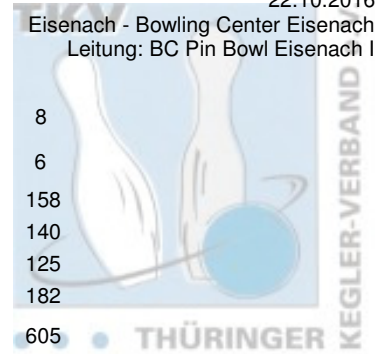

2. Landesliga Damen - 3. Spieltag

22.10.2016

Eisenach - Bowling Center Eisenach
Leitung: BC Pin Bowl Eisenach I

1 BC Pin Bowl Eisenach I	Punkte:	50	4	12	4	10	12	8		
Name	Pins /Sp.	Schnitt	HI	Spiel:	1	2	3	4	5	6
Hellmuth, Gabi	1.023 / 6	170,50	194		122	194	175	187	187	158
Ogorek, Beate	875 / 6	145,83	159		149	149	124	154	159	140
Happ, Katrin	844 / 6	140,67	188		107	146	135	188	143	125
Hellmuth, Katja	830 / 6	138,33	182		146	133	99	127	143	182
Team:	3.572 / 24	148,83	656		524	622	533	656	632	605
2 Saale Schwarzza Bowling 1997 I	Punkte:	49	12	8	10	4	5	10		
Name	Pins /Sp.	Schnitt	HI	Spiel:	1	2	3	4	5	6
Schrot, Yvonne	972 / 6	162,00	199		134	178	162	155	144	199
Facius, Diana	907 / 6	151,17	163		157	125	155	151	156	163
Zulus, Siegrun	897 / 6	149,50	176		176	135	171	153	120	142
Kaps, Doris	812 / 6	135,33	163		129	120	148	110	163	142
Team:	3.588 / 24	149,50	646		596	558	636	569	583	646
3 1. JBC "JEMBO Bunny's" III	Punkte:	49	10	4	6	12	5	12		
Name	Pins /Sp.	Schnitt	HI	Spiel:	1	2	3	4	5	6
Schau, Sabine	936 / 6	156,00	176		157	162	135	156	176	150
Eichhorn, Martina	917 / 6	152,83	178		148	118	170	178	125	178
Schönherr, Sabine	903 / 6	150,50	202		137	128	134	202	135	167
Raupach, Jana	829 / 6	138,17	164		131	139	124	124	147	164
Team:	3.585 / 24	149,38	660		573	547	563	660	583	659
4 Weimarer Bowlingfuchse 04 I	Punkte:	48	6	10	12	6	10	4		
Name	Pins /Sp.	Schnitt	HI	Spiel:	1	2	3	4	5	6
Porsche, Anja	979 / 6	163,17	201		144	171	182	201	150	131
Dockhorn, Juliane	971 / 6	161,83	179		141	152	179	162	175	162
Porsche, Ingrid	821 / 6	136,83	153		133	138	141	128	128	153
Fleischhacker, Laura	775 / 6	129,17	148		142	106	136	102	141	148
Team:	3.546 / 24	147,75	638		560	567	638	593	594	594
5 1. Eisenacher BV 2000 I	Punkte:	34	8	2	8	8	2	6		
Name	Pins /Sp.	Schnitt	HI	Spiel:	1	2	3	4	5	6
Hopfgarten, Silvana	875 / 6	145,83	168		155	147	129	147	129	168
Lumme, Ines	868 / 6	144,67	189		142	134	189	161	111	131
Teichmüller, Katrin	826 / 6	137,67	149		145	146	149	148	97	141
Schneider, Nicole	794 / 6	132,33	159		130	105	108	159	136	156
Team:	3.363 / 24	140,13	615		572	532	575	615	473	596
6 VilniusBowler Erfurt III	Punkte:	22	2	6	2	2	8	2		
Name	Pins /Sp.	Schnitt	HI	Spiel:	1	2	3	4	5	6
Büttner, Kerstin	890 / 6	148,33	205		132	165	98	134	205	156
Meier, Eva	784 / 6	130,67	152		105	144	106	138	139	152
Michel, Bärbel	707 / 6	117,83	133		110	133	124	113	115	112
Tangermann, Heike	648 / 6	108,00	130		82	107	100	108	130	121
Team:	3.029 / 24	126,21	589		429	549	428	493	589	541