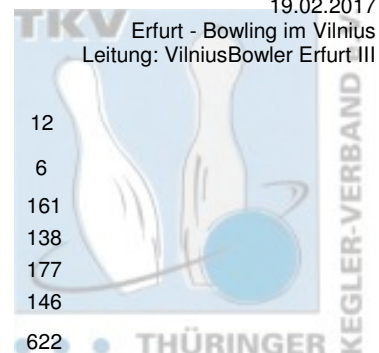

## 2. Landesliga Damen - 6. Spieltag

19.02.2017

<b>1 BC Pin Bowl Eisenach I</b>	<b>Punkte:</b>	52	4	8	10	12	6	12		
Name	Pins /Sp.	Schnitt	HI	Spiel:	1	2	3	4	5	6
Hellmuth, Gabi	1.054 / 6	175,67	200		167	181	200	174	171	161
Happ, Katrin	977 / 6	162,83	196		144	196	163	168	168	138
Hellmuth, Katja	883 / 6	147,17	177		150	122	155	152	127	177
Ogorek, Beate	848 / 6	141,33	161		118	126	161	149	148	146
Team:	3.762 / 24	156,75	679		579	625	679	643	614	622
<b>2 Saale Schwarzza Bowling 1997 I</b>	<b>Punkte:</b>	49	8	6	12	6	8	9		
Name	Pins /Sp.	Schnitt	HI	Spiel:	1	2	3	4	5	6
Facius, Diana	979 / 6	163,17	195		137	193	195	160	141	153
Schrot, Yvonne	972 / 6	162,00	193		155	149	157	150	193	168
Zulus, Siegrun	954 / 6	159,00	222		155	128	222	140	169	140
Kaps, Doris	940 / 6	156,67	221		144	140	221	135	143	157
Team:	3.845 / 24	160,21	795		591	610	795	585	646	618
<b>3 1. JBC "JEMBO Bunny's" III</b>	<b>Punkte:</b>	47	10	12	6	8	2	9		
Name	Pins /Sp.	Schnitt	HI	Spiel:	1	2	3	4	5	6
Schau, Sabine	984 / 6	164,00	203		158	203	175	167	139	142
Eichhorn, Martina	934 / 6	155,67	176		145	155	151	153	154	176
Schönherr, Sabine	931 / 6	155,17	179		179	160	153	137	148	154
Raupach, Jana	886 / 6	147,67	155		147	155	155	145	138	146
Team:	3.735 / 24	155,63	673		629	673	634	602	579	618
<b>4 Weimarer Bowlingfuchse 04 I</b>	<b>Punkte:</b>	36	12	2	8	4	4	6		
Name	Pins /Sp.	Schnitt	HI	Spiel:	1	2	3	4	5	6
Porsche, Ingrid	1.000 / 6	166,67	179		153	170	179	161	169	168
Fleischhacker, Laura	964 / 6	160,67	194		194	165	122	152	181	150
Piquardt, Sheila	885 / 6	147,50	184		172	117	184	129	131	152
Schulze, Karin	839 / 6	139,83	157		148	146	157	122	126	140
Team:	3.688 / 24	153,67	667		667	598	642	564	607	610
<b>5 VilniusBowler Erfurt III</b>	<b>Punkte:</b>	36	6	4	2	10	12	2		
Name	Pins /Sp.	Schnitt	HI	Spiel:	1	2	3	4	5	6
Orlowski, Petra	1.021 / 6	170,17	212		160	151	164	147	212	187
Büttner, Kerstin	962 / 6	160,33	199		158	184	127	199	168	126
Meier, Eva	913 / 6	152,17	170		170	158	125	156	153	151
Tangermann, Heike	410 / 3	136,67	207		0	0	0	107	207	96
Michel, Bärbel	326 / 3	108,67	119		96	111	119	0	0	0
Team:	3.632 / 24	151,33	740		584	604	535	609	740	560
<b>6 1. Eisenacher BV 2000 I</b>	<b>Punkte:</b>	32	2	10	4	2	10	4		
Name	Pins /Sp.	Schnitt	HI	Spiel:	1	2	3	4	5	6
Lumme, Ines	922 / 6	153,67	192		158	164	149	117	192	142
Hopfgarten, Silvana	897 / 6	149,50	193		146	193	154	136	154	114
Leischner, Anja	863 / 6	143,83	167		104	145	147	148	152	167
Teichmüller, Katrin	859 / 6	143,17	165		141	126	128	148	151	165
Team:	3.541 / 24	147,54	649		549	628	578	549	649	588