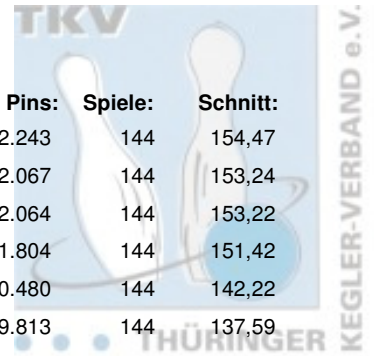

2. Landesliga Damen - gesamt

Abschlusstabelle

Platz:	Team:	Punkte:	Pins:	Spiele:	Schnitt:
1	1. JBC "JEMBO Bunny's" III	313	22.243	144	154,47
2	BC Pin Bowl Eisenach I	300	22.067	144	153,24
3	Saale Schwarzza Bowling 1997 I	299	22.064	144	153,22
4	Weimarer Bowlingfuchse 04 I	278	21.804	144	151,42
5	1. Eisenacher BV 2000 I	178	20.480	144	142,22
6	VilniusBowler Erfurt III	144	19.813	144	137,59

2. Landesliga Damen - 6. Spieltag

19.02.2017 Erfurt - Bowling im Vilnius Leitung: VilniusBowler Erfurt III

Platz:	Team:	Punkte:	Pins:	Spiele:	Schnitt:
1	BC Pin Bowl Eisenach I	52	3.762	24	156,75
2	Saale Schwarzza Bowling 1997 I	49	3.845	24	160,21
3	1. JBC "JEMBO Bunny's" III	47	3.735	24	155,63
4	Weimarer Bowlingfuchse 04 I	36	3.688	24	153,67
5	VilniusBowler Erfurt III	36	3.632	24	151,33
6	1. Eisenacher BV 2000 I	32	3.541	24	147,54

Top Ten der besten Serien

Platz:	Name:	Club / Verein:	Hi Serie:	Schnitt:
1	Porsche, Ingrid	Weimarer Bowlingfuchse 04 e.V.	1.094 / 6	182,33
2	Porsche, Anja	Weimarer Bowlingfuchse 04 e.V.	1.074 / 6	179,00
3	Hellmuth, Gabi	BC Pin Bowl Eisenach e.V.	1.054 / 6	175,67
4	Schau, Sabine	1. JBC "JEMBO Bunny's" e.V.	1.046 / 6	174,33
5	Dockhorn, Juliane	Weimarer Bowlingfuchse 04 e.V.	1.035 / 6	172,50
6	Zulus, Siegrun	Saale Schwarzza Bowling 1997 e.V.	1.030 / 6	171,67
7	Orlowski, Petra	VilniusBowler Erfurt e.V.	1.027 / 6	171,17
8	Happ, Katrin	BC Pin Bowl Eisenach e.V.	1.025 / 6	170,83
9	Facius, Diana	Saale Schwarzza Bowling 1997 e.V.	1.015 / 6	169,17
10	Schrot, Yvonne	Saale Schwarzza Bowling 1997 e.V.	996 / 6	166,00