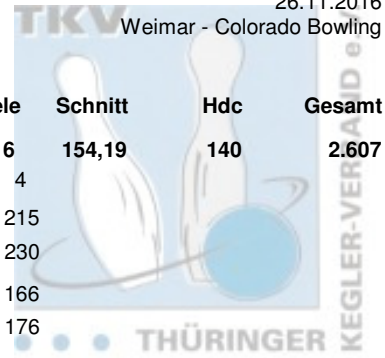

4. Spieltag der Jugend 2016/17 4er Team

26.11.2016

Weimar - Colorado Bowling

Platz	Team	LV		Pins	Spiele	Schnitt	Hdc	Gesamt	
5	Vimaria Weimar	THÜ		1.477	12	123,08	80	1.557	
		Pins /Sp.	Schnitt	HI	Spiel:	1	2	3	4
	Wagner, Maximilian	550 / 4	137,50	155	155	147	114	134	
	Hdc je Spiel: 10 ges. Handicap von: 40	590 / 4	147,50	165	165	157	124	144	
	Stechow, Lennart	517 / 4	129,25	155	104	111	155	147	
	Hdc je Spiel: 0 ges. Handicap von: 0	517 / 4	129,25	155	104	111	155	147	
	Dathan, Kevin	410 / 4	102,50	134	88	104	84	134	
	Hdc je Spiel: 10 ges. Handicap von: 40	450 / 4	112,50	144	98	114	94	144	
	Team ohne Handicap:	1.477 / 12	123,08	415	347	362	353	415	
	ges. Handicap von: 80	1.557 / 12	129,75	435	367	382	373	435	

4. Spieltag der Jugend 2016/17 4er Team

26.11.2016

Weimar - Colorado Bowling

Einzelauswertung für Rangliste der Spielerinnen

Platz	Name	Schnitt	Pins	Spiele	Hi-Game	Land	Verein / Club
1	Zborowska, Paulina	161,50	646	4	215	THÜ	Roma Bowlers e.V.
	1. Start	161,50	646	4	215		Spiele: 184 110 137 215
2	Fleischhacker, Laura	149,50	598	4	158	THÜ	Weimarer Bowlingfuchse 04 e.V.
	1. Start	149,50	598	4	158		Spiele: 139 147 158 154
3	Sommerfeld, Liane	145,75	583	4	159	THÜ	SV Südring
	1. Start	145,75	583	4	159		Spiele: 141 125 159 158