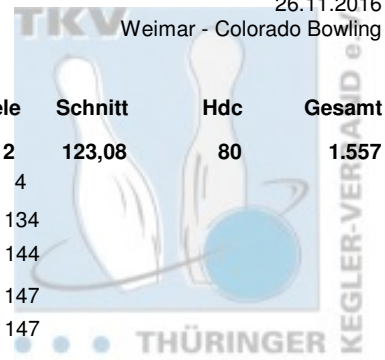

4. Spieltag der Jugend 2016/17 4er Team

26.11.2016

Weimar - Colorado Bowling

Platz	Team	LV		Pins	Spiele	Schnitt	Hdc	Gesamt	
5	Vimaria Weimar	THÜ		1.477	12	123,08	80	1.557	
		Pins /Sp.	Schnitt	HI	Spiel:	1	2	3	4
	Wagner, Maximilian	550 / 4	137,50	155	155	147	114	134	
	Hdc je Spiel: 10 ges. Handicap von: 40	590 / 4	147,50	165	165	157	124	144	
	Stechow, Lennart	517 / 4	129,25	155	104	111	155	147	
	Hdc je Spiel: 0 ges. Handicap von: 0	517 / 4	129,25	155	104	111	155	147	
	Dathan, Kevin	410 / 4	102,50	134	88	104	84	134	
	Hdc je Spiel: 10 ges. Handicap von: 40	450 / 4	112,50	144	98	114	94	144	
	Team ohne Handicap:	1.477 / 12	123,08	415	347	362	353	415	
	ges. Handicap von: 80	1.557 / 12	129,75	435	367	382	373	435	

4. Spieltag der Jugend 2016/17 4er Team

26.11.2016

Weimar - Colorado Bowling

Einzelauswertung für Rangliste der Spielerinnen

Platz	Name	Schnitt	Pins	Spiele	Hi-Game	Land	Verein / Club
1	Zborowska, Paulina	161,50	646	4	215	THÜ	Roma Bowlers e.V.
	1. Start	161,50	646	4	215		Spiele: 184 110 137 215
2	Fleischhacker, Laura	149,50	598	4	158	THÜ	Weimarer Bowlingfuchse 04 e.V.
	1. Start	149,50	598	4	158		Spiele: 139 147 158 154
3	Sommerfeld, Liane	145,75	583	4	159	THÜ	SV Südring
	1. Start	145,75	583	4	159		Spiele: 141 125 159 158