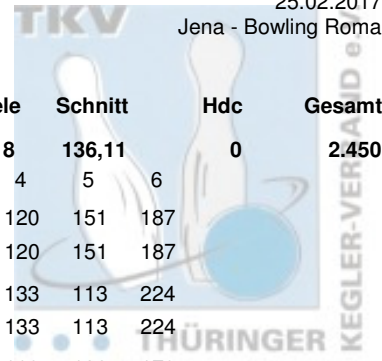

6. Spieltag der Jugend 2016/17 Trio

25.02.2017
Jena - Bowling Roma

Einzelauswertung für Rangliste der Spielerinnen

Platz	Name	Schnitt	Pins	Spiele	Hi-Game	Land	Verein / Club
1	Fleischhacker, Laura	170,17	1.021	6	210	THÜ	Weimarer Bowlingfuchse 04 e.V.
	1. Start	170,17	1.021	6	210		Spiele: 165 210 131 163 167 185
2	Zborowska, Paulina	149,67	898	6	189	THÜ	Roma Bowlers e.V.
	1. Start	149,67	898	6	189		Spiele: 129 189 132 96 171 181
3	Sommerfeld, Liane	145,83	875	6	182	THÜ	SV Südring
	1. Start	145,83	875	6	182		Spiele: 182 125 131 147 141 149