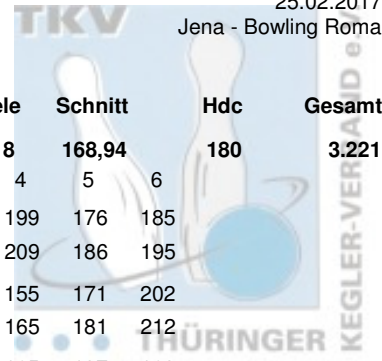

Platz	Team	LV				Pins	Spiele	Schnitt	Hdc	Gesamt
1	Roma Bowlers I	THÜ				3.041	18	168,94	180	3.221
	Roma Bowlers	Pins /Sp.	Schnitt	HI	Spiel: 1	2	3	4	5	6
	Deuschle, Luka	1.093 / 6	182,17	204	178	151	204	199	176	185
	Hdc je Spiel: 10 ges. Handicap von: 60	1.153 / 6	192,17	214	188	161	214	209	186	195
	Treske, Ole Kilian	1.057 / 6	176,17	202	170	182	177	155	171	202
	Hdc je Spiel: 10 ges. Handicap von: 60	1.117 / 6	186,17	212	180	192	187	165	181	212
	Pfeifer, Lukas	891 / 6	148,50	165	158	140	128	165	137	163
	Hdc je Spiel: 10 ges. Handicap von: 60	951 / 6	158,50	175	168	150	138	175	147	173
	Team ohne Handicap:	3.041 / 18	168,94	550	506	473	509	519	484	550
	ges. Handicap von: 180	3.221 / 18	178,94	580	536	503	539	549	514	580
2	Fiskus / Bowlingfuchse	THÜ				3.073	18	170,72	90	3.163
	BSG Fiskus Erfurt	Pins /Sp.	Schnitt	HI	Spiel: 1	2	3	4	5	6
	Fleischhacker, Laura	1.021 / 6	170,17	210	165	210	131	163	167	185
	Hdc je Spiel: 15 ges. Handicap von: 90	1.111 / 6	185,17	225	180	225	146	178	182	200
	Löhning, Lorenz	1.093 / 6	182,17	229	162	229	157	179	202	164
	Hdc je Spiel: 0 ges. Handicap von: 0	1.093 / 6	182,17	229	162	229	157	179	202	164
	Martin, Oliver	959 / 6	159,83	191	146	171	143	147	191	161
	Hdc je Spiel: 0 ges. Handicap von: 0	959 / 6	159,83	191	146	171	143	147	191	161
	Team ohne Handicap:	3.073 / 18	170,72	610	473	610	431	489	560	510
	ges. Handicap von: 90	3.163 / 18	175,72	625	488	625	446	504	575	525
3	Jembo Bunny's / Vimaria Weimar	THÜ				2.744	18	152,44	180	2.924
	SSV Vimaria Weimar	Pins /Sp.	Schnitt	HI	Spiel: 1	2	3	4	5	6
	Wagner, Maximilian	952 / 6	158,67	213	151	156	213	154	157	121
	Hdc je Spiel: 10 ges. Handicap von: 60	1.012 / 6	168,67	223	161	166	223	164	167	131
	Dathan, Kevin	948 / 6	158,00	197	134	161	155	197	176	125
	Hdc je Spiel: 10 ges. Handicap von: 60	1.008 / 6	168,00	207	144	171	165	207	186	135
	Ehrhardt, Moritz	844 / 6	140,67	159	157	143	127	121	137	159
	Hdc je Spiel: 10 ges. Handicap von: 60	904 / 6	150,67	169	167	153	137	131	147	169
	Team ohne Handicap:	2.744 / 18	152,44	495	442	460	495	472	470	405
	ges. Handicap von: 180	2.924 / 18	162,44	525	472	490	525	502	500	435
4	Roma Bowlers / Südring	THÜ				2.735	18	151,94	180	2.915
	SV Südring Erfurt	Pins /Sp.	Schnitt	HI	Spiel: 1	2	3	4	5	6
	Zborowska, Paulina	898 / 6	149,67	189	129	189	132	96	171	181
	Hdc je Spiel: 15 ges. Handicap von: 90	988 / 6	164,67	204	144	204	147	111	186	196
	Sommerfeld, Liane	875 / 6	145,83	182	182	125	131	147	141	149
	Hdc je Spiel: 15 ges. Handicap von: 90	965 / 6	160,83	197	197	140	146	162	156	164
	Klein, Justin	962 / 6	160,33	203	139	143	203	165	124	188
	Hdc je Spiel: 0 ges. Handicap von: 0	962 / 6	160,33	203	139	143	203	165	124	188
	Team ohne Handicap:	2.735 / 18	151,94	518	450	457	466	408	436	518
	ges. Handicap von: 180	2.915 / 18	161,94	548	480	487	496	438	466	548
5	Mühlhausen	THÜ				2.864	18	159,11	0	2.864
	1. Mühlhäuser BC 98	Pins /Sp.	Schnitt	HI	Spiel: 1	2	3	4	5	6
	Haubold, Lucas	1.200 / 6	200,00	262	183	186	186	262	201	182
	Hdc je Spiel: 0 ges. Handicap von: 0	1.200 / 6	200,00	262	183	186	186	262	201	182
	Witt, Anton	1.064 / 6	177,33	214	151	172	214	184	169	174
	Hdc je Spiel: 0 ges. Handicap von: 0	1.064 / 6	177,33	214	151	172	214	184	169	174
	Blindstarter, 1	600 / 6	100,00	100	100	100	100	100	100	100
	Hdc je Spiel: 0 ges. Handicap von: 0	600 / 6	100,00	100	100	100	100	100	100	100
	Team ohne Handicap:	2.864 / 18	159,11	546	434	458	500	546	470	456
	ges. Handicap von: 0	2.864 / 18	159,11	546	434	458	500	546	470	456