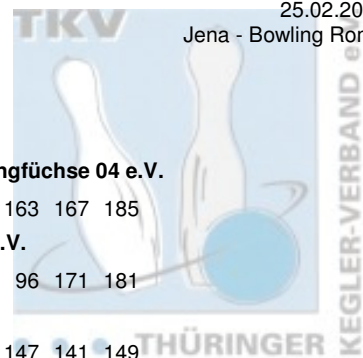

6. Spieltag der Jugend 2016/17 Trio

25.02.2017
Jena - Bowling Roma

Einzelauswertung für Rangliste der Spielerinnen

Platz	Name	Schnitt	Pins	Spiele	Hi-Game	Land	Verein / Club
1	Fleischhacker, Laura	170,17	1.021	6	210	THÜ	Weimarer Bowlingfuchse 04 e.V.
	1. Start	170,17	1.021	6	210		Spiele: 165 210 131 163 167 185
2	Zborowska, Paulina	149,67	898	6	189	THÜ	Roma Bowlers e.V.
	1. Start	149,67	898	6	189		Spiele: 129 189 132 96 171 181
3	Sommerfeld, Liane	145,83	875	6	182	THÜ	SV Südring
	1. Start	145,83	875	6	182		Spiele: 182 125 131 147 141 149