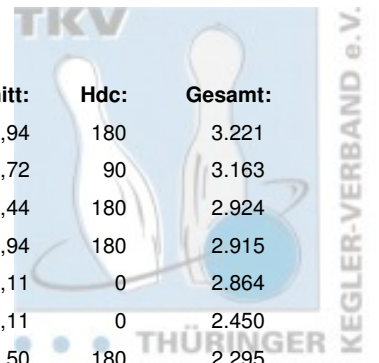

6. Spieltag der Jugend 2016/17 Trio

25.02.2017 Jena - Bowling Roma

Platz: Team:

- 1 Roma Bowlers I
- 2 Fiskus / Bowlingfüchse
- 3 Jembo Bunny's / Vimarja Weimar
- 4 Roma Bowlers / Südring
- 5 Mühlhausen
- 6 Jembo Bunny's
- 7 Roma Bowlers II

LV:	Pins:	Spiele:	Schnitt:	Hdc:	Gesamt:
THÜ	3.041	18	168,94	180	3.221
THÜ	3.073	18	170,72	90	3.163
THÜ	2.744	18	152,44	180	2.924
THÜ	2.735	18	151,94	180	2.915
THÜ	2.864	18	159,11	0	2.864
THÜ	2.450	18	136,11	0	2.450
THÜ	2.115	18	117,50	180	2.295