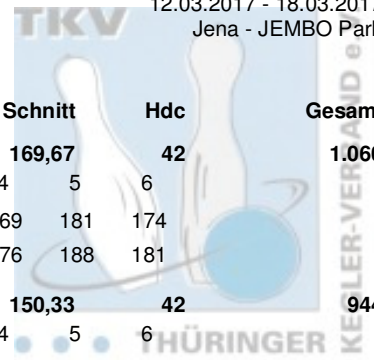

Platz	Name	LV	Pins	Spiele	Schnitt	Hdc	Gesamt
1	Müller, Christa	THÜ	1.018	6	169,67	42	1.060
	BC Erfurt 2000 e.V.	Pins /Sp. Schnitt HI Spiel: 1	2 3 4 5 6				
	ohne Handicap:	1.018 / 6 169,67 207 207	129 158 169 181 174				
	Hdc je Spiel: 7 ges. Handicap von: 42	1.060 / 6 176,67 214 214	136 165 176 188 181				
2	Hannakampf, Bärbel	THÜ	902	6	150,33	42	944
	Saale Schwarzra Bowling 1997 e.V.	Pins /Sp. Schnitt HI Spiel: 1	2 3 4 5 6				
	ohne Handicap:	902 / 6 150,33 180 180	155 150 150 133 134				
	Hdc je Spiel: 7 ges. Handicap von: 42	944 / 6 157,33 187 187	162 157 157 140 141				
3	Rosenkranz, Ute	THÜ	924	6	154,00	0	924
	1. JBC "JEMBO Bunny's" e.V.	Pins /Sp. Schnitt HI Spiel: 1	2 3 4 5 6				
	ohne Handicap:	924 / 6 154,00 167 167	162 156 156 136 147				
	Hdc je Spiel: 0 ges. Handicap von: 0	924 / 6 154,00 167 167	162 156 156 136 147				
4	Loos, Gisela	THÜ	872	6	145,33	18	890
	1. Geraer BV - TSV 1880 Gera-Zwötzen e.V	Pins /Sp. Schnitt HI Spiel: 1	2 3 4 5 6				
	ohne Handicap:	872 / 6 145,33 166 148	166 155 127 145 131				
	Hdc je Spiel: 3 ges. Handicap von: 18	890 / 6 148,33 169 151	169 158 130 148 134				
5	Haun, Susanne	THÜ	832	6	138,67	54	886
	BC Pin Ghosts Jena	Pins /Sp. Schnitt HI Spiel: 1	2 3 4 5 6				
	ohne Handicap:	832 / 6 138,67 175 134	130 126 132 175 135				
	Hdc je Spiel: 9 ges. Handicap von: 54	886 / 6 147,67 184 143	139 135 141 184 144				
6	Tschirschke, Roswita	THÜ	815	6	135,83	18	833
	1. Geraer BV - TSV 1880 Gera-Zwötzen e.V	Pins /Sp. Schnitt HI Spiel: 1	2 3 4 5 6				
	ohne Handicap:	815 / 6 135,83 153 126	153 114 140 134 148				
	Hdc je Spiel: 3 ges. Handicap von: 18	833 / 6 138,83 156 129	156 117 143 137 151				
7	Stange, Christina	THÜ	756	6	126,00	72	828
	BC Erfurt 2000 e.V.	Pins /Sp. Schnitt HI Spiel: 1	2 3 4 5 6				
	ohne Handicap:	756 / 6 126,00 141 133	110 141 134 114 124				
	Hdc je Spiel: 12 ges. Handicap von: 72	828 / 6 138,00 153 145	122 153 146 126 136				
8	Michel, Bärbel	THÜ	672	6	112,00	6	678
	VilniusBowler Erfurt e.V.	Pins /Sp. Schnitt HI Spiel: 1	2 3 4 5 6				
	ohne Handicap:	672 / 6 112,00 147 147	89 125 90 118 103				
	Hdc je Spiel: 1 ges. Handicap von: 6	678 / 6 113,00 148 148	90 126 91 119 104