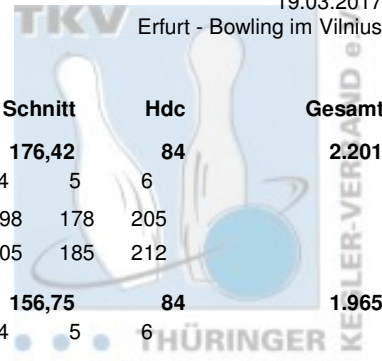

Thüringer Landesmeisterschaft 2017 Seniorinnen C

Finale

19.03.2017
Erfurt - Bowling im Vilnius

Platz	Name	LV	Übertrag	Pins	Spiele	Schnitt	Hdc	Gesamt			
1	Müller, Christa	THÜ	1.060	2.117	12	176,42	84	2.201			
	BC Erfurt 2000 e.V.	Pins /Sp.	Schnitt	HI	Spiel: 1	2	3	4	5	6	
	ohne Handicap:	1.099 / 6	183,17	205	188	153	177	198	178	205	
	Hdc je Spiel: 7 ges. Handicap von:	42	1.141 / 6	190,17	212	195	160	184	205	185	212
2	Hannakampf, Bärbel	THÜ	944	1.881	12	156,75	84	1.965			
	Saale Schwarzza Bowling 1997 e.V.	Pins /Sp.	Schnitt	HI	Spiel: 1	2	3	4	5	6	
	ohne Handicap:	979 / 6	163,17	194	160	135	158	194	177	155	
	Hdc je Spiel: 7 ges. Handicap von:	42	1.021 / 6	170,17	201	167	142	165	201	184	162
3	Rosenkranz, Ute	THÜ	924	1.877	12	156,42	0	1.877			
	1. JBC "JEMBO Bunny's" e.V.	Pins /Sp.	Schnitt	HI	Spiel: 1	2	3	4	5	6	
	ohne Handicap:	953 / 6	158,83	189	156	189	154	165	147	142	
	Hdc je Spiel: 0 ges. Handicap von:	0	953 / 6	158,83	189	156	189	154	165	147	142
4	Haun, Susanne	THÜ	886	1.732	12	144,33	108	1.840			
	BC Pin Ghosts Jena	Pins /Sp.	Schnitt	HI	Spiel: 1	2	3	4	5	6	
	ohne Handicap:	900 / 6	150,00	183	152	141	160	183	124	140	
	Hdc je Spiel: 9 ges. Handicap von:	54	954 / 6	159,00	192	161	150	169	192	133	149