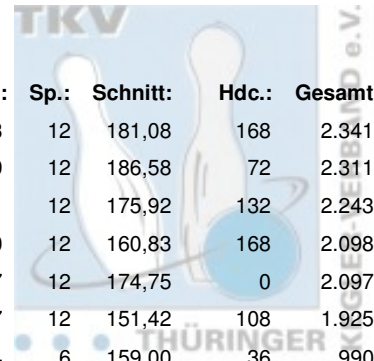

Thüringer Landesmeisterschaft 2017 Senioren C

12.03.2017 - 19.03.2017 Jena / Erfurt - JEMBO Park / Bowling im Vilnius

Platz:	Name:	Club / Verein:	LV:	Pins:	Sp.:	Schnitt:	Hdc.:	Gesamt:
1	Müller, Heinz	BC Erfurt 2000	THÜ	2.173	12	181,08	168	2.341
2	Marmuth, Detlev	Roma Bowlers	THÜ	2.239	12	186,58	72	2.311
3	Koch, Horst	BC Rot-Weiß Erfurt	THÜ	2.111	12	175,92	132	2.243
4	Siegmund, Eberhard	BC Rot-Weiß Erfurt	THÜ	1.930	12	160,83	168	2.098
5	Blankenburg, Ingo	Weimarer Bowlingfuchse 04	THÜ	2.097	12	174,75	0	2.097
6	Haun, Hans-Hermann	BC Pin Ghosts Jena	THÜ	1.817	12	151,42	108	1.925
7	Hütter, Klaus-Jürgen	Weimarer Bowlingfuchse 04	THÜ	954	6	159,00	36	990
8	Schröter, Gert	BC Rot-Weiß Erfurt	THÜ	899	6	149,83	90	989
9	Müller, Gunter	Roma Bowlers	THÜ	917	6	152,83	60	977
10	Zulus, Günther	Saale Schwarza Bowling 1997	THÜ	955	6	159,17	6	961
11	Rösch, Dieter	1. Geraer Bowlingverein	THÜ	936	6	156,00	12	948
12	Rosenkranz, Hartmut	1. JBC "JEMBO Bunny's"	THÜ	901	6	150,17	18	919
13	Schau, Rainer	1. JBC "JEMBO Bunny's"	THÜ	889	6	148,17	0	889
14	Schneider, Martin	1. Geraer Bowlingverein	THÜ	887	6	147,83	0	887
15	Strümpf, Walter	BC Pin Bowl Eisenach	THÜ	808	6	134,67	60	868
16	Gundermann, Hans-Joachim	BC Rot-Weiß Erfurt	THÜ	803	6	133,83	42	845
17	Wisser, Norbert	BC Erfurt 2000	THÜ	599	6	99,83	18	617