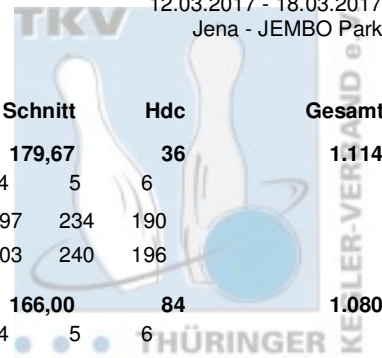

Platz	Name	LV	Pins	Spiele	Schnitt	Hdc	Gesamt
1	Marmuth, Detlev	THÜ	1.078	6	179,67	36	1.114
	Roma Bowlers e.V.	Pins /Sp. Schnitt HI Spiel: 1	2 3 4 5 6				
	ohne Handicap:	1.078 / 6 179,67 234 134	148 175 197 234 190				
	Hdc je Spiel: 6 ges. Handicap von: 36	1.114 / 6 185,67 240 140	154 181 203 240 196				
2	Müller, Heinz	THÜ	996	6	166,00	84	1.080
	BC Erfurt 2000 e.V.	Pins /Sp. Schnitt HI Spiel: 1	2 3 4 5 6				
	ohne Handicap:	996 / 6 166,00 181 181	165 156 176 177 141				
	Hdc je Spiel: 14 ges. Handicap von: 84	1.080 / 6 180,00 195 195	179 170 190 191 155				
3	Koch, Horst	THÜ	998	6	166,33	66	1.064
	BC Rot-Weiß Erfurt e.V.	Pins /Sp. Schnitt HI Spiel: 1	2 3 4 5 6				
	ohne Handicap:	998 / 6 166,33 195 138	193 144 177 151 195				
	Hdc je Spiel: 11 ges. Handicap von: 66	1.064 / 6 177,33 206 149	204 155 188 162 206				
4	Siegmund, Eberhard	THÜ	979	6	163,17	84	1.063
	BC Rot-Weiß Erfurt e.V.	Pins /Sp. Schnitt HI Spiel: 1	2 3 4 5 6				
	ohne Handicap:	979 / 6 163,17 208 140	179 208 159 147 146				
	Hdc je Spiel: 14 ges. Handicap von: 84	1.063 / 6 177,17 222 154	193 222 173 161 160				
5	Haun, Hans-Hermann	THÜ	951	6	158,50	54	1.005
	BC Pin Ghosts Jena	Pins /Sp. Schnitt HI Spiel: 1	2 3 4 5 6				
	ohne Handicap:	951 / 6 158,50 183 155	136 183 150 183 144				
	Hdc je Spiel: 9 ges. Handicap von: 54	1.005 / 6 167,50 192 164	145 192 159 192 153				
6	Blankenburg, Ingo	THÜ	997	6	166,17	0	997
	Weimarer Bowlingfuchse 04 e.V.	Pins /Sp. Schnitt HI Spiel: 1	2 3 4 5 6				
	ohne Handicap:	997 / 6 166,17 188 171	168 149 167 188 154				
	Hdc je Spiel: 0 ges. Handicap von: 0	997 / 6 166,17 188 171	168 149 167 188 154				
7	Hütter, Klaus-Jürgen	THÜ	954	6	159,00	36	990
	Weimarer Bowlingfuchse 04 e.V.	Pins /Sp. Schnitt HI Spiel: 1	2 3 4 5 6				
	ohne Handicap:	954 / 6 159,00 177 177	145 151 177 140 164				
	Hdc je Spiel: 6 ges. Handicap von: 36	990 / 6 165,00 183 183	151 157 183 146 170				
8	Schröter, Gert	THÜ	899	6	149,83	90	989
	BC Rot-Weiß Erfurt e.V.	Pins /Sp. Schnitt HI Spiel: 1	2 3 4 5 6				
	ohne Handicap:	899 / 6 149,83 189 163	131 132 176 189 108				
	Hdc je Spiel: 15 ges. Handicap von: 90	989 / 6 164,83 204 178	146 147 191 204 123				
9	Müller, Gunter	THÜ	917	6	152,83	60	977
	Roma Bowlers e.V.	Pins /Sp. Schnitt HI Spiel: 1	2 3 4 5 6				
	ohne Handicap:	917 / 6 152,83 184 139	184 128 180 159 127				
	Hdc je Spiel: 10 ges. Handicap von: 60	977 / 6 162,83 194 149	194 138 190 169 137				
10	Zulus, Günther	THÜ	955	6	159,17	6	961
	Saale Schwarzza Bowling 1997 e.V.	Pins /Sp. Schnitt HI Spiel: 1	2 3 4 5 6				
	ohne Handicap:	955 / 6 159,17 187 156	147 187 123 170 172				
	Hdc je Spiel: 1 ges. Handicap von: 6	961 / 6 160,17 188 157	148 188 124 171 173				
11	Rösch, Dieter	THÜ	936	6	156,00	12	948
	1. Geraer BV - TSV 1880 Gera-Zwötzen e.V.	Pins /Sp. Schnitt HI Spiel: 1	2 3 4 5 6				
	ohne Handicap:	936 / 6 156,00 177 169	135 171 177 164 120				
	Hdc je Spiel: 2 ges. Handicap von: 12	948 / 6 158,00 179 171	137 173 179 166 122				
12	Rosenkranz, Hartmut	THÜ	901	6	150,17	18	919
	1. JBC "JEMBO Bunny's" e.V.	Pins /Sp. Schnitt HI Spiel: 1	2 3 4 5 6				
	ohne Handicap:	901 / 6 150,17 177 133	125 159 133 174 177				
	Hdc je Spiel: 3 ges. Handicap von: 18	919 / 6 153,17 180 136	128 162 136 177 180