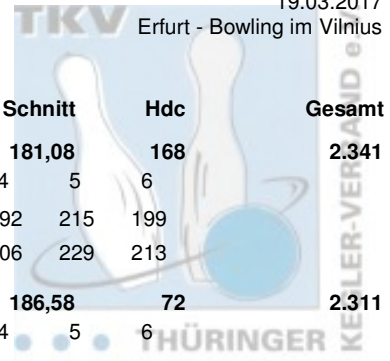

Platz	Name	LV	Übertrag	Pins	Spiele	Schnitt	Hdc	Gesamt
1	Müller, Heinz	THÜ	1.080	2.173	12	181,08	168	2.341
	BC Erfurt 2000 e.V.	Pins /Sp. Schnitt	HI Spiel: 1	2 3 4 5 6				
	ohne Handicap:	1.177 / 6 196,17	226 226	176 169 192 215	199			
	Hdc je Spiel: 14 ges. Handicap von: 84	1.261 / 6 210,17	240 240	190 183 206 229	213			
2	Marmuth, Detlev	THÜ	1.114	2.239	12	186,58	72	2.311
	Roma Bowlers e.V.	Pins /Sp. Schnitt	HI Spiel: 1	2 3 4 5 6				
	ohne Handicap:	1.161 / 6 193,50	237 237	163 150 178 216	217			
	Hdc je Spiel: 6 ges. Handicap von: 36	1.197 / 6 199,50	243 243	169 156 184 222	223			
3	Koch, Horst	THÜ	1.064	2.111	12	175,92	132	2.243
	BC Rot-Weiß Erfurt e.V.	Pins /Sp. Schnitt	HI Spiel: 1	2 3 4 5 6				
	ohne Handicap:	1.113 / 6 185,50	212 185	118 199 200 212	199			
	Hdc je Spiel: 11 ges. Handicap von: 66	1.179 / 6 196,50	223 196	129 210 211 223	210			
4	Siegmund, Eberhard	THÜ	1.063	1.930	12	160,83	168	2.098
	BC Rot-Weiß Erfurt e.V.	Pins /Sp. Schnitt	HI Spiel: 1	2 3 4 5 6				
	ohne Handicap:	951 / 6 158,50	179 158	158 161 179 147	148			
	Hdc je Spiel: 14 ges. Handicap von: 84	1.035 / 6 172,50	193 172	172 175 193 161	162			
5	Blankenburg, Ingo	THÜ	997	2.097	12	174,75	0	2.097
	Weimarer Bowlingfuchse 04 e.V.	Pins /Sp. Schnitt	HI Spiel: 1	2 3 4 5 6				
	ohne Handicap:	1.100 / 6 183,33	219 160	192 219 202 161	166			
	Hdc je Spiel: 0 ges. Handicap von: 0	1.100 / 6 183,33	219 160	192 219 202 161	166			
6	Haun, Hans-Hermann	THÜ	1.005	1.817	12	151,42	108	1.925
	BC Pin Ghosts Jena	Pins /Sp. Schnitt	HI Spiel: 1	2 3 4 5 6				
	ohne Handicap:	866 / 6 144,33	174 174	130 154 125 159	124			
	Hdc je Spiel: 9 ges. Handicap von: 54	920 / 6 153,33	183 183	139 163 134 168	133