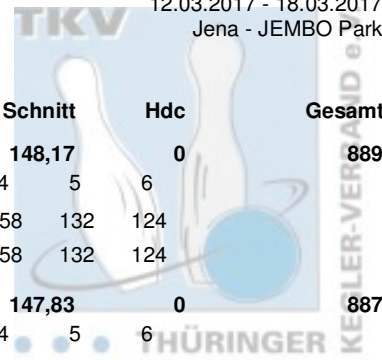

Thüringer Landesmeisterschaft 2017 Senioren C Vorrunde

12.03.2017 - 18.03.2017
Jena - JEMBO Park

Platz	Name	LV	Pins	Spiele	Schnitt	Hdc	Gesamt
13	Schau, Rainer	THÜ	889	6	148,17	0	889
	1. JBC "JEMBO Bunny's" e.V.	Pins /Sp. Schnitt HI Spiel: 1	2 3 4 5 6				
	ohne Handicap:	889 / 6 148,17 178 178	147 150 158 132 124				
	Hdc je Spiel: 0 ges. Handicap von: 0	889 / 6 148,17 178 178	147 150 158 132 124				
14	Schneider, Martin	THÜ	887	6	147,83	0	887
	1. Geraer BV - TSV 1880 Gera-Zwötzen e.V	Pins /Sp. Schnitt HI Spiel: 1	2 3 4 5 6				
	ohne Handicap:	887 / 6 147,83 160 139	138 151 158 141 160				
	Hdc je Spiel: 0 ges. Handicap von: 0	887 / 6 147,83 160 139	138 151 158 141 160				
15	Strümpf, Walter	THÜ	808	6	134,67	60	868
	BC Pin Bowl Eisenach e.V.	Pins /Sp. Schnitt HI Spiel: 1	2 3 4 5 6				
	ohne Handicap:	808 / 6 134,67 156 110	155 105 151 131 156				
	Hdc je Spiel: 10 ges. Handicap von: 60	868 / 6 144,67 166 120	165 115 161 141 166				
16	Gundermann, Hans-Joachim	THÜ	803	6	133,83	42	845
	BC Rot-Weiß Erfurt e.V.	Pins /Sp. Schnitt HI Spiel: 1	2 3 4 5 6				
	ohne Handicap:	803 / 6 133,83 164 139	119 129 164 114 138				
	Hdc je Spiel: 7 ges. Handicap von: 42	845 / 6 140,83 171 146	126 136 171 121 145				
17	Wisser, Norbert	THÜ	599	6	99,83	18	617
	BC Erfurt 2000 e.V.	Pins /Sp. Schnitt HI Spiel: 1	2 3 4 5 6				
	ohne Handicap:	599 / 6 99,83 120 101	82 120 99 85 112				
	Hdc je Spiel: 3 ges. Handicap von: 18	617 / 6 102,83 123 104	85 123 102 88 115