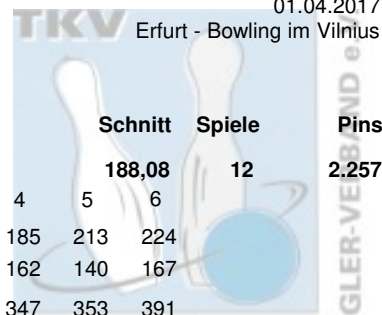

Thüringer Landesmeisterschaft 2017 Mixed Vorrunde

01.04.2017
Erfurt - Bowling im Vilnius

Platz	Team				LV						Schnitt	Spiele	Pins
					THÜ								
11	Schmidt, Kati & Freygang, Tom										188,08	12	2.257
	Roma Bowlers	Pins /Sp.	Schnitt	HI	Spiel: 1	2	3	4	5	6			
	Freygang, Tom	1.223 / 6	203,83	224	205	180	216	185	213	224			
	Schmidt, Kati	1.034 / 6	172,33	233	233	163	169	162	140	167			
	Team:	2.257 / 12	188,08	438	438	343	385	347	353	391			
12	Ackermann, Antje & Hirsch, Andreas										186,08	12	2.233
	1. JBC "JEMBO Bunny's"	Pins /Sp.	Schnitt	HI	Spiel: 1	2	3	4	5	6			
	Hirsch, Andreas	1.181 / 6	196,83	237	174	178	237	206	177	209			
	Ackermann, Antje	1.052 / 6	175,33	211	183	178	143	155	182	211			
	Team:	2.233 / 12	186,08	420	357	356	380	361	359	420			
13	Boin, Ina & Axt, Uwe										185,83	12	2.230
	BC Erfurt 2000	Pins /Sp.	Schnitt	HI	Spiel: 1	2	3	4	5	6			
	Axt, Uwe	1.241 / 6	206,83	257	182	174	257	227	189	212			
	Boin, Ina	989 / 6	164,83	189	189	171	186	126	185	132			
	Team:	2.230 / 12	185,83	443	371	345	443	353	374	344			
14	Facius, Diana & Haun, Andre										185,50	12	2.226
	Saale Schwarzza Bowling 1997	Pins /Sp.	Schnitt	HI	Spiel: 1	2	3	4	5	6			
	Haun, André	1.240 / 6	206,67	231	230	220	231	169	176	214			
	Facius, Diana	986 / 6	164,33	203	161	174	153	203	121	174			
	Team:	2.226 / 12	185,50	394	391	394	384	372	297	388			
15	Müller, Christa & Müller, Heinz										183,58	12	2.203
	BC Erfurt 2000	Pins /Sp.	Schnitt	HI	Spiel: 1	2	3	4	5	6			
	Müller, Christa	1.115 / 6	185,83	212	187	172	212	191	180	173			
	Müller, Heinz	1.088 / 6	181,33	204	169	171	204	194	190	160			
	Team:	2.203 / 12	183,58	416	356	343	416	385	370	333			
16	Loos, Sandra & Seeger, Michael										181,92	12	2.183
	1. Geraer Bowlingverein	Pins /Sp.	Schnitt	HI	Spiel: 1	2	3	4	5	6			
	Seeger, Michael	1.138 / 6	189,67	224	224	174	150	154	220	216			
	Loos, Sandra	1.045 / 6	174,17	192	192	188	180	157	158	170			
	Team:	2.183 / 12	181,92	416	416	362	330	311	378	386			
17	Moos, Karin & Wellner, Christoph										181,67	12	2.180
	1. JBC "JEMBO Bunny's"	Pins /Sp.	Schnitt	HI	Spiel: 1	2	3	4	5	6			
	Wellner, Christoph	1.204 / 6	200,67	224	200	224	214	184	205	177			
	Moos, Karin	976 / 6	162,67	198	173	138	172	144	198	151			
	Team:	2.180 / 12	181,67	403	373	362	386	328	403	328			
18	Frey, Carmen & Frey, Ralf										181,50	12	2.178
	VilniusBowler Erfurt	Pins /Sp.	Schnitt	HI	Spiel: 1	2	3	4	5	6			
	Frey, Ralf	1.116 / 6	186,00	233	171	204	233	206	127	175			
	Frey, Carmen	1.062 / 6	177,00	202	187	202	177	178	169	149			
	Team:	2.178 / 12	181,50	410	358	406	410	384	296	324			
19	Stange, Christina & Samtleben, Klaus										180,08	12	2.161
	BC Erfurt 2000	Pins /Sp.	Schnitt	HI	Spiel: 1	2	3	4	5	6			
	Stange, Christina	1.112 / 6	185,33	207	186	181	207	159	176	203			
	Samtleben, Klaus	1.049 / 6	174,83	214	214	210	172	163	113	177			
	Team:	2.161 / 12	180,08	400	400	391	379	322	289	380			
20	Thieme, Marie-Christine & Radke, Till										178,50	12	2.142
	Roma Bowlers	Pins /Sp.	Schnitt	HI	Spiel: 1	2	3	4	5	6			
	Thieme, Marie-Christine	1.096 / 6	182,67	203	197	196	155	203	143	202			
	Radke, Till	1.046 / 6	174,33	196	150	178	169	196	192	161			
	Team:	2.142 / 12	178,50	399	347	374	324	399	335	363