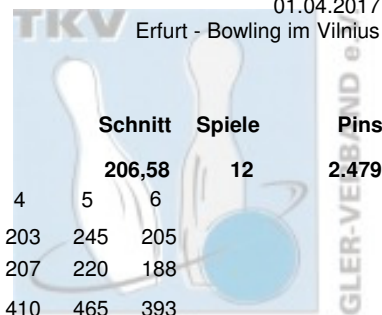

# Thüringer Landesmeisterschaft 2017 Mixed Vorrunde

01.04.2017  
Erfurt - Bowling im Vilnius

Platz	Team	LV						Schnitt	Spiele	Pins
<b>1</b>	<b>Schäfer, Claudia &amp; Wagner, Marcel</b>	<b>THÜ</b>						<b>206,58</b>	<b>12</b>	<b>2.479</b>
	1. Mühlhäuser BC 98	Pins /Sp.	Schnitt	HI	Spiel: 1 2 3 4 5 6					
	Schäfer, Claudia	1.288 / 6	214,67	257	194	184	257	203	245	205
	Wagner, Marcel	1.191 / 6	198,50	220	204	186	186	207	220	188
	Team:	2.479 / 12	206,58	465	398	370	443	410	465	393
<b>2</b>	<b>Eichhorn, Cornelia &amp; Keil, Marcel</b>	<b>THÜ</b>						<b>204,83</b>	<b>12</b>	<b>2.458</b>
	Roma Bowlers	Pins /Sp.	Schnitt	HI	Spiel: 1 2 3 4 5 6					
	Keil, Marcel	1.332 / 6	222,00	275	208	214	165	248	275	222
	Eichhorn, Cornelia	1.126 / 6	187,67	214	163	202	180	214	173	194
	Team:	2.458 / 12	204,83	462	371	416	345	462	448	416
<b>3</b>	<b>Töpfer, Sandra &amp; Behrendt, Daniel</b>	<b>THÜ</b>						<b>200,83</b>	<b>12</b>	<b>2.410</b>
	VilniusBowler Erfurt	Pins /Sp.	Schnitt	HI	Spiel: 1 2 3 4 5 6					
	Behrendt, Daniel	1.294 / 6	215,67	243	191	203	243	236	185	236
	Töpfer, Sandra	1.116 / 6	186,00	209	161	203	209	193	168	182
	Team:	2.410 / 12	200,83	452	352	406	452	429	353	418
<b>4</b>	<b>Porsche, Anja &amp; Thieme, Vincent-Ramon</b>	<b>THÜ</b>						<b>200,42</b>	<b>12</b>	<b>2.405</b>
	Weimarer Bowlingfuchse 04	Pins /Sp.	Schnitt	HI	Spiel: 1 2 3 4 5 6					
	Thieme, Vincent Ramon	1.304 / 6	217,33	234	190	225	205	224	234	226
	Porsche, Anja	1.101 / 6	183,50	207	191	150	207	189	173	191
	Team:	2.405 / 12	200,42	417	381	375	412	413	407	417
<b>5</b>	<b>Schrot, Yvonne &amp; Deuschle, Silvio</b>	<b>THÜ</b>						<b>200,00</b>	<b>12</b>	<b>2.400</b>
	Roma Bowlers	Pins /Sp.	Schnitt	HI	Spiel: 1 2 3 4 5 6					
	Deuschle, Silvio	1.280 / 6	213,33	242	212	210	242	232	223	161
	Schrot, Yvonne	1.120 / 6	186,67	200	187	200	179	178	193	183
	Team:	2.400 / 12	200,00	421	399	410	421	410	416	344
<b>6</b>	<b>Hirschberg, Sylvia &amp; Badelt, Markus</b>	<b>THÜ</b>						<b>198,50</b>	<b>12</b>	<b>2.382</b>
	1. JBC "JEMBO Bunny's"	Pins /Sp.	Schnitt	HI	Spiel: 1 2 3 4 5 6					
	Badelt, Markus	1.269 / 6	211,50	255	189	198	255	212	205	210
	Hirschberg, Sylvia	1.113 / 6	185,50	195	193	192	179	190	164	195
	Team:	2.382 / 12	198,50	434	382	390	434	402	369	405
<b>7</b>	<b>Demuth, Jana &amp; Pawlowski, Andreas</b>	<b>THÜ</b>						<b>193,67</b>	<b>12</b>	<b>2.324</b>
	1. JBC "JEMBO Bunny's"	Pins /Sp.	Schnitt	HI	Spiel: 1 2 3 4 5 6					
	Demuth, Jana	1.217 / 6	202,83	239	224	192	181	239	196	185
	Pawlowski, Andreas	1.107 / 6	184,50	231	173	204	161	166	172	231
	Team:	2.324 / 12	193,67	416	397	396	342	405	368	416
<b>8</b>	<b>Hasert, Yvonne &amp; Hasert Michael</b>	<b>THÜ</b>						<b>192,17</b>	<b>12</b>	<b>2.306</b>
	1. Mühlhäuser BC 98	Pins /Sp.	Schnitt	HI	Spiel: 1 2 3 4 5 6					
	Hasert, Michael	1.251 / 6	208,50	243	192	192	217	199	208	243
	Hasert, Yvonne	1.055 / 6	175,83	193	183	168	193	148	187	176
	Team:	2.306 / 12	192,17	419	375	360	410	347	395	419
<b>9</b>	<b>Hellmuth, Gabi &amp; Köhler, Heiko</b>	<b>THÜ</b>						<b>191,00</b>	<b>12</b>	<b>2.292</b>
	BC Pin Bowl Eisenach	Pins /Sp.	Schnitt	HI	Spiel: 1 2 3 4 5 6					
	Köhler, Heiko	1.214 / 6	202,33	256	186	185	190	183	214	256
	Hellmuth, Gabi	1.078 / 6	179,67	194	189	194	169	171	176	179
	Team:	2.292 / 12	191,00	435	375	379	359	354	390	435
<b>10</b>	<b>Keil, Julia &amp; Dervenich, Jan</b>	<b>THÜ</b>						<b>190,25</b>	<b>12</b>	<b>2.283</b>
	Roma Bowlers	Pins /Sp.	Schnitt	HI	Spiel: 1 2 3 4 5 6					
	Dervenich, Jan	1.200 / 6	200,00	232	205	232	222	180	165	196
	Keil, Julia	1.083 / 6	180,50	221	150	221	150	177	192	193
	Team:	2.283 / 12	190,25	453	355	453	372	357	357	389