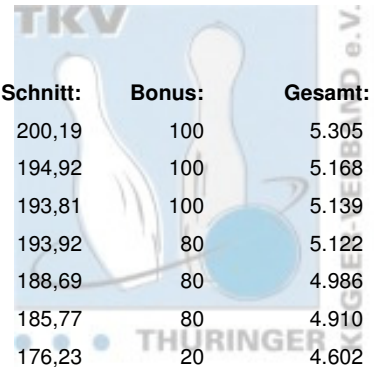

Thüringer Landesmeisterschaft 2017 Mixed

01.04.2017 - 02.04.2017 Erfurt / Jena - Bowling im Vilnius / Bowling Roma

Platz:	Team:	LV:	Pins:	Spiele:	Schnitt:	Bonus:	Gesamt:
1	Porsche, Anja & Thieme, Vincent-Ramon	THÜ	5.205	26	200,19	100	5.305
2	Schäfer, Claudia & Wagner, Marcel	THÜ	5.068	26	194,92	100	5.168
3	Eichhorn, Cornelia & Keil, Marcel	THÜ	5.039	26	193,81	100	5.139
4	Hirschberg, Sylvia & Badelt, Markus	THÜ	5.042	26	193,92	80	5.122
5	Hellmuth, Gabi & Köhler, Heiko	THÜ	4.906	26	188,69	80	4.986
6	Demuth, Jana & Pawlowski, Andreas	THÜ	4.830	26	185,77	80	4.910
7	Hasert, Yvonne & Hasert Michael	THÜ	4.582	26	176,23	20	4.602
8	Schrot, Yvonne & Deuschle, Silvio	THÜ	4.600	26	176,92	0	4.600
9	Töpfer, Sandra & Behrendt, Daniel	THÜ	2.410	12	200,83	0	2.410
10	Keil, Julia & Dervenich, Jan	THÜ	2.283	12	190,25	0	2.283
11	Schmidt, Kati & Freygang, Tom	THÜ	2.257	12	188,08	0	2.257
12	Ackermann, Antje & Hirsch, Andreas	THÜ	2.233	12	186,08	0	2.233
13	Boin, Ina & Axt, Uwe	THÜ	2.230	12	185,83	0	2.230
14	Facius, Diana & Haun, Andre	THÜ	2.226	12	185,50	0	2.226
15	Müller, Christa & Müller, Heinz	THÜ	2.203	12	183,58	0	2.203
16	Loos, Sandra & Seeger, Michael	THÜ	2.183	12	181,92	0	2.183
17	Moos, Karin & Wellner, Christoph	THÜ	2.180	12	181,67	0	2.180
18	Frey, Carmen & Frey, Ralf	THÜ	2.178	12	181,50	0	2.178
19	Stange, Christina & Samtleben, Klaus	THÜ	2.161	12	180,08	0	2.161
20	Thieme, Marie-Christine & Radke, Till	THÜ	2.142	12	178,50	0	2.142
21	Haserodt, Susann & Witzel, Sven	THÜ	2.107	12	175,58	0	2.107
22	Dierl, Margitta & Mewes, Frank	THÜ	2.085	12	173,75	0	2.085
23	Pfeifer, Sandra & Prousa, Mike	THÜ	2.080	12	173,33	0	2.080
23	Schulze, Karin & Julius, Mario	THÜ	2.080	12	173,33	0	2.080
25	Zborowska, Paulina & Kühn, Mike	THÜ	2.074	12	172,83	0	2.074
26	Morawietz, Diana & Reinert, Stefan	THÜ	2.068	12	172,33	0	2.068
27	Ogorek, Beate & Thieme, Thomas	THÜ	2.037	12	169,75	0	2.037
28	Steuber, Jessica & Steuber, Roberto	THÜ	2.036	12	169,67	0	2.036
29	Piquardt, Sheila & Fischer, Kai	THÜ	1.997	12	166,42	0	1.997
30	Förstel, Gisela & Golke, Christopher	THÜ	1.988	12	165,67	0	1.988
30	Raupach, Jana & Rentsch, Frank	THÜ	1.988	12	165,67	0	1.988
32	Zulus, Siegrun & Zulus, Günther	THÜ	1.987	12	165,58	0	1.987