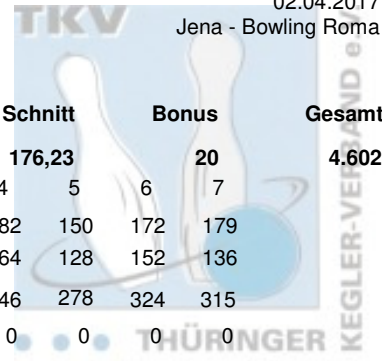

Thüringer Landesmeisterschaft 2017 Mixed Finale

02.04.2017
Jena - Bowling Roma

Platz	Team	LV	Übertrag	Pins	Spiele	Schnitt	Bonus	Gesamt			
7	Hasert, Yvonne & Hasert Michael (HaHa)	THÜ	2.306	4.582	26	176,23	20	4.602			
	1. Mühlhäuser BC 98	Pins /Sp.	Schnitt	HI	Spiel: 1	2	3	4	5	6	7
	Hasert, Michael	1.228 / 7	175,43	212	179	154	212	182	150	172	179
	Hasert, Yvonne	1.048 / 7	149,71	175	175	146	147	164	128	152	136
	Team:	2.276 / 14	162,57	359	354	300	359	346	278	324	315
	Bonus: 20	Bonus Spiel:		20	0	0	0	0	0	0	0
	Gesamt: 2.296	gespielt mit:		ScDe	DePa	ScWa	EiKe	PoTh	HiBa	HeKö	
		Gegner:		331	392	426	378	469	381	355	
8	Schrot, Yvonne & Deuschle, Silvio (ScDe)	THÜ	2.400	4.600	26	176,92	0	4.600			
	Roma Bowlers	Pins /Sp.	Schnitt	HI	Spiel: 1	2	3	4	5	6	7
	Deuschle, Silvio	1.134 / 7	162,00	181	171	149	136	181	181	149	167
	Schrot, Yvonne	1.066 / 7	152,29	170	160	170	135	143	143	149	166
	Team:	2.200 / 14	157,14	333	331	319	271	324	324	298	333
	Bonus: 0	Bonus Spiel:		0	0	0	0	0	0	0	0
	Gesamt: 2.200	gespielt mit:		HaHa	ScWa	DePa	HeKö	HiBa	EiKe	PoTh	
		Gegner:		354	424	321	414	409	353	371