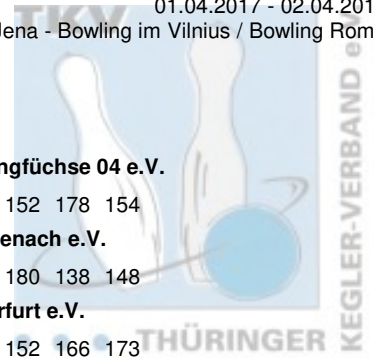

Thüringer Landesmeisterschaft 2017 Mixed

01.04.2017 - 02.04.2017
Erfurt / Jena - Bowling im Vilnius / Bowling Roma

Einzelauswertung für Rangliste der Spielerinnen

Platz	Name	Schnitt	Pins	Spiele	Hi-Game	Land	Verein / Club
24	Schulze, Karin	160,33	962	6	178	THÜ	Weimarer Bowlingfuchse 04 e.V.
	Vorrunde	160,33	962	6	178		Spiele: 139 168 171 152 178 154
25	Haserodt, Susann	160,33	962	6	180	THÜ	BC Pin Bowl Eisenach e.V.
	Vorrunde	160,33	962	6	180		Spiele: 178 179 139 180 138 148
26	Morawietz, Diana	159,33	956	6	182	THÜ	VilniusBowler Erfurt e.V.
	Vorrunde	159,33	956	6	182		Spiele: 135 148 182 152 166 173
27	Zulus, Siegrun	159,00	954	6	167	THÜ	Saale Schwarzza Bowling 1997 e.V.
	Vorrunde	159,00	954	6	167		Spiele: 167 166 154 166 158 143
28	Zborowska, Paulina	158,17	949	6	191	THÜ	Roma Bowlers e.V.
	Vorrunde	158,17	949	6	191		Spiele: 191 161 151 150 143 153
29	Ogorek, Beate	156,83	941	6	185	THÜ	SSV Vimaria Weimar '91 e.V.
	Vorrunde	156,83	941	6	185		Spiele: 124 165 185 167 148 152
30	Steuber, Jessica	156,83	941	6	195	THÜ	BC Pin Bowl Eisenach e.V.
	Vorrunde	156,83	941	6	195		Spiele: 143 180 127 145 151 195
31	Förstel, Gisela	148,33	890	6	178	THÜ	Roma Bowlers e.V.
	Vorrunde	148,33	890	6	178		Spiele: 149 126 157 125 178 155
32	Piquardt, Sheila	148,17	889	6	169	THÜ	Weimarer Bowlingfuchse 04 e.V.
	Vorrunde	148,17	889	6	169		Spiele: 141 169 140 148 146 145