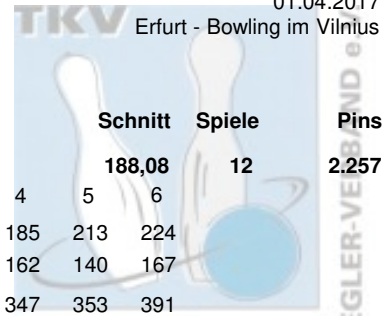

Thüringer Landesmeisterschaft 2017 Mixed Vorrunde

01.04.2017

Erfurt - Bowling im Vilnius

Platz	Team	Pins	/Sp.	Schnitt	HI	LV						Schnitt	Spiele	Pins
						THÜ								
						1	2	3	4	5	6			
11	Schmidt, Kati & Freygang, Tom					THÜ						188,08	12	2.257
	Roma Bowlers	Pins	/Sp.	Schnitt	HI	Spiel:	1	2	3	4	5	6		
	Freygang, Tom	1.223	/ 6	203,83	224	205	180	216	185	213	224			
	Schmidt, Kati	1.034	/ 6	172,33	233	233	163	169	162	140	167			
	Team:	2.257	/ 12	188,08	438	438	343	385	347	353	391			
12	Ackermann, Antje & Hirsch, Andreas					THÜ						186,08	12	2.233
	1. JBC "JEMBO Bunny's"	Pins	/Sp.	Schnitt	HI	Spiel:	1	2	3	4	5	6		
	Hirsch, Andreas	1.181	/ 6	196,83	237	174	178	237	206	177	209			
	Ackermann, Antje	1.052	/ 6	175,33	211	183	178	143	155	182	211			
	Team:	2.233	/ 12	186,08	420	357	356	380	361	359	420			
13	Boin, Ina & Axt, Uwe					THÜ						185,83	12	2.230
	BC Erfurt 2000	Pins	/Sp.	Schnitt	HI	Spiel:	1	2	3	4	5	6		
	Axt, Uwe	1.241	/ 6	206,83	257	182	174	257	227	189	212			
	Boin, Ina	989	/ 6	164,83	189	189	171	186	126	185	132			
	Team:	2.230	/ 12	185,83	443	371	345	443	353	374	344			
14	Facius, Diana & Haun, Andre					THÜ						185,50	12	2.226
	Saale Schwarza Bowling 1997	Pins	/Sp.	Schnitt	HI	Spiel:	1	2	3	4	5	6		
	Haun, André	1.240	/ 6	206,67	231	230	220	231	169	176	214			
	Facius, Diana	986	/ 6	164,33	203	161	174	153	203	121	174			
	Team:	2.226	/ 12	185,50	394	391	394	384	372	297	388			
15	Müller, Christa & Müller, Heinz					THÜ						183,58	12	2.203
	BC Erfurt 2000	Pins	/Sp.	Schnitt	HI	Spiel:	1	2	3	4	5	6		
	Müller, Christa	1.115	/ 6	185,83	212	187	172	212	191	180	173			
	Müller, Heinz	1.088	/ 6	181,33	204	169	171	204	194	190	160			
	Team:	2.203	/ 12	183,58	416	356	343	416	385	370	333			
16	Loos, Sandra & Seeger, Michael					THÜ						181,92	12	2.183
	1. Geraer Bowlingverein	Pins	/Sp.	Schnitt	HI	Spiel:	1	2	3	4	5	6		
	Seeger, Michael	1.138	/ 6	189,67	224	224	174	150	154	220	216			
	Loos, Sandra	1.045	/ 6	174,17	192	192	188	180	157	158	170			
	Team:	2.183	/ 12	181,92	416	416	362	330	311	378	386			
17	Moos, Karin & Wellner, Christoph					THÜ						181,67	12	2.180
	1. JBC "JEMBO Bunny's"	Pins	/Sp.	Schnitt	HI	Spiel:	1	2	3	4	5	6		
	Wellner, Christoph	1.204	/ 6	200,67	224	200	224	214	184	205	177			
	Moos, Karin	976	/ 6	162,67	198	173	138	172	144	198	151			
	Team:	2.180	/ 12	181,67	403	373	362	386	328	403	328			
18	Frey, Carmen & Frey, Ralf					THÜ						181,50	12	2.178
	VilniusBowler Erfurt	Pins	/Sp.	Schnitt	HI	Spiel:	1	2	3	4	5	6		
	Frey, Ralf	1.116	/ 6	186,00	233	171	204	233	206	127	175			
	Frey, Carmen	1.062	/ 6	177,00	202	187	202	177	178	169	149			
	Team:	2.178	/ 12	181,50	410	358	406	410	384	296	324			
19	Stange, Christina & Samtleben, Klaus					THÜ						180,08	12	2.161
	BC Erfurt 2000	Pins	/Sp.	Schnitt	HI	Spiel:	1	2	3	4	5	6		
	Stange, Christina	1.112	/ 6	185,33	207	186	181	207	159	176	203			
	Samtleben, Klaus	1.049	/ 6	174,83	214	214	210	172	163	113	177			
	Team:	2.161	/ 12	180,08	400	400	391	379	322	289	380			
20	Thieme, Marie-Christine & Radke, Till					THÜ						178,50	12	2.142
	Roma Bowlers	Pins	/Sp.	Schnitt	HI	Spiel:	1	2	3	4	5	6		
	Thieme, Marie-Christine	1.096	/ 6	182,67	203	197	196	155	203	143	202			
	Radke, Till	1.046	/ 6	174,33	196	150	178	169	196	192	161			
	Team:	2.142	/ 12	178,50	399	347	374	324	399	335	363