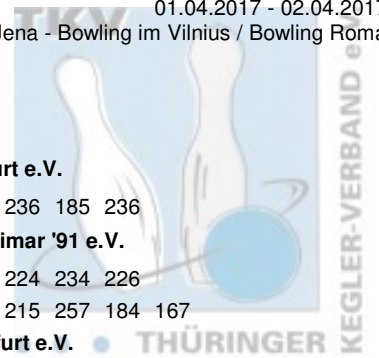

Platz	Name	Schnitt	Pins	Spiele	Hi-Game	Land	Verein / Club
1	Behrendt, Daniel	215,67	1.294	6	243	THÜ	BSG Fiskus Erfurt e.V.
	Vorrunde	215,67	1.294	6	243		Spiele: 191 203 243 236 185 236
2	Thieme, Vincent Ramon	212,08	2.757	13	257	THÜ	SSV Vimarja Weimar '91 e.V.
	Vorrunde	217,33	1.304	6	234		Spiele: 190 225 205 224 234 226
	Finale	207,57	1.453	7	257		Spiele: 225 208 197 215 257 184 167
3	Axt, Uwe	206,83	1.241	6	257	THÜ	BC Rot-Weiß Erfurt e.V.
	Vorrunde	206,83	1.241	6	257		Spiele: 182 174 257 227 189 212
4	Haun, André	206,67	1.240	6	231	THÜ	Saale Schwarza Bowling 1997 e.V.
	Vorrunde	206,67	1.240	6	231		Spiele: 230 220 231 169 176 214
5	Freygang, Tom	203,83	1.223	6	224	THÜ	Roma Bowlers e.V.
	Vorrunde	203,83	1.223	6	224		Spiele: 205 180 216 185 213 224
6	Badelt, Markus	203,23	2.642	13	255	THÜ	Roma Bowlers e.V.
	Vorrunde	211,50	1.269	6	255		Spiele: 189 198 255 212 205 210
	Finale	196,14	1.373	7	238		Spiele: 177 223 205 140 196 194 238
7	Wellner, Christoph	200,67	1.204	6	224	THÜ	Roma Bowlers e.V.
	Vorrunde	200,67	1.204	6	224		Spiele: 200 224 214 184 205 177
8	Köhler, Heiko	200,00	2.600	13	256	THÜ	BC Pin Bowl Eisenach e.V.
	Vorrunde	202,33	1.214	6	256		Spiele: 186 185 190 183 214 256
	Finale	198,00	1.386	7	228		Spiele: 182 193 208 212 191 172 228
9	Dervenich, Jan	200,00	1.200	6	232	THÜ	BSG Fiskus Erfurt e.V.
	Vorrunde	200,00	1.200	6	232		Spiele: 205 232 222 180 165 196
10	Wagner, Marcel	199,77	2.597	13	245	THÜ	1. Mühlhäuser Bowling Club 98 e.V.
	Vorrunde	198,50	1.191	6	220		Spiele: 204 186 186 207 220 188
	Finale	200,86	1.406	7	245		Spiele: 155 198 237 245 196 187 188
11	Keil, Marcel	199,54	2.594	13	275	THÜ	Roma Bowlers e.V.
	Vorrunde	222,00	1.332	6	275		Spiele: 208 214 165 248 275 222
	Finale	180,29	1.262	7	203		Spiele: 175 203 182 161 194 172 175
12	Hirsch, Andreas	196,83	1.181	6	237	THÜ	BSG Fiskus Erfurt e.V.
	Vorrunde	196,83	1.181	6	237		Spiele: 174 178 237 206 177 209
13	Witzel, Sven	190,83	1.145	6	213	THÜ	BC Pin Bowl Eisenach e.V.
	Vorrunde	190,83	1.145	6	213		Spiele: 177 191 167 201 196 213
14	Hasert, Michael	190,69	2.479	13	243	THÜ	1. Mühlhäuser Bowling Club 98 e.V.
	Vorrunde	208,50	1.251	6	243		Spiele: 192 192 217 199 208 243
	Finale	175,43	1.228	7	212		Spiele: 179 154 212 182 150 172 179
15	Seeger, Michael	189,67	1.138	6	224	THÜ	1. Geraer BV - TSV 1880 Gera-Zwötzen e.V.
	Vorrunde	189,67	1.138	6	224		Spiele: 224 174 150 154 220 216
16	Kühn, Mike	187,50	1.125	6	224	THÜ	Roma Bowlers e.V.
	Vorrunde	187,50	1.125	6	224		Spiele: 188 224 181 204 153 175
17	Julius, Mario	186,33	1.118	6	220	THÜ	Weimarer Bowlingfuchse 04 e.V.
	Vorrunde	186,33	1.118	6	220		Spiele: 164 173 213 156 192 220
18	Frey, Ralf	186,00	1.116	6	233	THÜ	BSG Fiskus Erfurt e.V.
	Vorrunde	186,00	1.116	6	233		Spiele: 171 204 233 206 127 175
19	Deuschle, Silvio	185,69	2.414	13	242	THÜ	Roma Bowlers e.V.
	Vorrunde	213,33	1.280	6	242		Spiele: 212 210 242 232 223 161
	Finale	162,00	1.134	7	181		Spiele: 171 149 136 181 181 149 167
20	Reinert, Stefan	185,33	1.112	6	199	THÜ	VilniusBowler Erfurt e.V.
	Vorrunde	185,33	1.112	6	199		Spiele: 184 172 188 176 193 199
21	Fischer, Kai	184,67	1.108	6	217	THÜ	Roma Bowlers e.V.
	Vorrunde	184,67	1.108	6	217		Spiele: 145 171 160 217 213 202
22	Golke, Christopher	183,00	1.098	6	206	THÜ	Roma Bowlers e.V.
	Vorrunde	183,00	1.098	6	206		Spiele: 177 177 175 188 206 175
23	Thieme, Thomas	182,67	1.096	6	198	THÜ	SSV Vimarja Weimar '91 e.V.
	Vorrunde	182,67	1.096	6	198		Spiele: 152 197 177 179 193 198