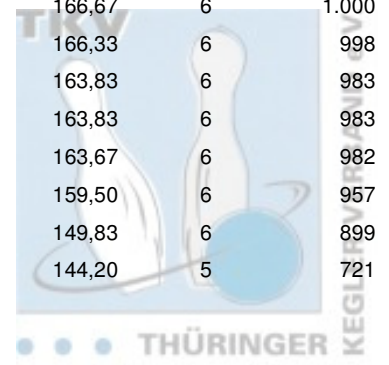

53 Hütter, Klaus-Jürgen
54 Themel, Dieter
55 Schumann, Swen
55 Fischer, Kai
57 Frey, Ralf
58 Rößler, Ronny
59 Rentsch, Frank
60 Gebhardt, Tino

Weimarer Bowlingfüchse 04
1. JBC "JEMBO Bunny's"
SV Südring Erfurt
Roma Bowlers
BSG Fiskus Erfurt
SV Südring Erfurt
1. JBC "JEMBO Bunny's"
Saale Schwarzza Bowling 1997

THÜ	166,67	6	1.000
THÜ	166,33	6	998
THÜ	163,83	6	983
THÜ	163,83	6	983
THÜ	163,67	6	982
THÜ	159,50	6	957
THÜ	149,83	6	899
THÜ	144,20	5	721