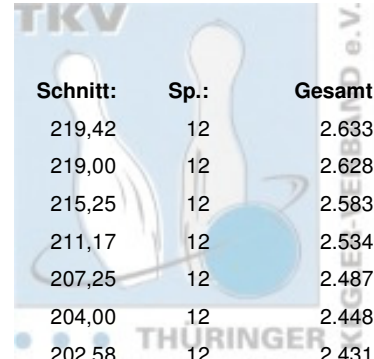

# Thüringer Landesmeisterschaft 2017 Einzel Herren

06.05.2017 - 20.05.2017 Mühlhausen / Jena / Weimar - SuperBowl / Bowling Roma / Sup

Platz:	Name:	Club / Verein:	LV:	Schnitt:	Sp.:	Gesamt:
1	Axt, Uwe	BC Rot-Weiß Erfurt	THÜ	219,42	12	2.633
2	Thieme, Vincent Ramon	SSV Vimaria Weimar	THÜ	219,00	12	2.628
3	Römer, Marco	1. Mühlhäuser BC 98	THÜ	215,25	12	2.583
4	Machlitt, Patrick	1. Mühlhäuser BC 98	THÜ	211,17	12	2.534
5	Große, Daniel	1. Mühlhäuser BC 98	THÜ	207,25	12	2.487
6	Thümmler, Alexander	Roma Bowlers	THÜ	204,00	12	2.448
7	Dervenich, Jan	BSG Fiskus Erfurt	THÜ	202,58	12	2.431
8	Kammler, Mario	BC Pin Bowl Eisenach	THÜ	202,00	12	2.424
9	Löhning, Steffen	BSG Fiskus Erfurt	THÜ	200,08	12	2.401
10	Behrendt, Daniel	BSG Fiskus Erfurt	THÜ	199,08	12	2.389
11	Göbel, Lars	1. Mühlhäuser BC 98	THÜ	197,58	12	2.371
12	Hirsch, Andreas	BSG Fiskus Erfurt	THÜ	195,83	12	2.350
13	Freygang, Tom	Roma Bowlers	THÜ	194,33	12	2.332
14	Elliott, Jakob	BSG Fiskus Erfurt	THÜ	194,25	12	2.331
15	Radke, Till	Roma Bowlers	THÜ	193,50	12	2.322
16	Lumme, Marcel	BC Pin Bowl Eisenach	THÜ	192,25	12	2.307
17	Frey, Frank-Peter	BSG Fiskus Erfurt	THÜ	191,67	12	2.300
18	Wellner, Christoph	Roma Bowlers	THÜ	191,50	12	2.298
19	Walther, Karsten	1. Mühlhäuser BC 98	THÜ	191,08	12	2.293
20	Witzel, Sven	BC Pin Bowl Eisenach	THÜ	188,83	12	2.266
21	Heilek, Michael	SSV Vimaria Weimar	THÜ	188,25	12	2.259
22	Kupfernagel, Thomas	1. Geraer Bowlingverein	THÜ	187,92	12	2.255
23	Reinert, Stefan	VilniusBowler Erfurt	THÜ	187,83	12	2.254
24	Keil, Marcel	Roma Bowlers	THÜ	186,42	12	2.237
25	Berger, Steffen	Roma Bowlers	THÜ	186,17	12	2.234
26	Kunze, René	Roma Bowlers	THÜ	185,42	12	2.225
27	Strümpf, Florian	BC Pin Bowl Eisenach	THÜ	185,08	12	2.221
28	Prousa, Mike	1. Geraer Bowlingverein	THÜ	184,17	12	2.210
29	Haun, André	Saale Schwarza Bowling 1997	THÜ	183,42	12	2.201
30	Bock, Holger	BSG Fiskus Erfurt	THÜ	181,33	12	2.176
31	Rost, Steffen	1. Geraer Bowlingverein	THÜ	178,92	12	2.147
32	Fuchs, Frank	BC Erfurt 2000	THÜ	178,58	12	2.143
33	Mewes, Frank	Roma Bowlers	THÜ	179,83	6	1.079
34	Wagner, Marcel	1. Mühlhäuser BC 98	THÜ	179,83	6	1.079
35	Lange, René	BSG Fiskus Erfurt	THÜ	179,33	6	1.076
36	Knothe, Jochen	BSG Fiskus Erfurt	THÜ	179,17	6	1.075
37	Kühn, Mike	Roma Bowlers	THÜ	177,17	6	1.063
38	Koch, Tino	1. Mühlhäuser BC 98	THÜ	175,33	6	1.052
39	Gebert, Frank	BSG Fiskus Erfurt	THÜ	175,00	6	1.050
40	Golke, Mario	Roma Bowlers	THÜ	175,00	6	1.050
41	Marthin, Jan	1. Mühlhäuser BC 98	THÜ	172,83	6	1.037
42	Berger, Marcel	1. BV Starbowling Nordhausen	THÜ	172,17	6	1.033
43	Hirsch, Dietmar	BSG Fiskus Erfurt	THÜ	171,83	6	1.031
44	Kotulla, Wilfried	SV Südring Erfurt	THÜ	170,67	6	1.024
45	Hähner, Marcel	BC Rot-Weiß Erfurt	THÜ	170,17	6	1.021
46	Töpfer, Manuel	BC Pin Bowl Eisenach	THÜ	168,67	6	1.012
47	Müller, Ekkehard	BC Erfurt 2000	THÜ	168,50	6	1.011
48	Golke, Christopher	Roma Bowlers	THÜ	168,33	6	1.010
49	Rümenapp, Michael	1. Mühlhäuser BC 98	THÜ	168,00	6	1.008
50	Kluge, Manuel	1. Geraer Bowlingverein	THÜ	167,67	6	1.006
51	Wieser, Eckart	1. JBC "JEMBO Bunny's"	THÜ	167,50	6	1.005
52	Müller, Gunter	Roma Bowlers	THÜ	167,00	6	1.002