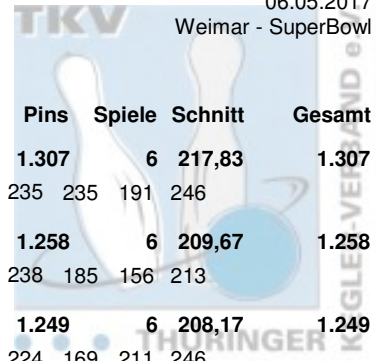

Platz	Name	Verein	LV	Pins	Spiele	Schnitt	Gesamt
1	Axt, Uwe	BC Rot-Weiß Erfurt e.V.	THÜ	1.307	6	217,83	1.307
		Pins: 1.307 Spiele: 6 Schnitt: 217,83	HI: 246 Spiele: 202 198	235 235	191 246		
2	Löhning, Steffen	BSG Fiskus Erfurt e.V.	THÜ	1.258	6	209,67	1.258
		Pins: 1.258 Spiele: 6 Schnitt: 209,67	HI: 278 Spiele: 278 188	238 185	156 213		
3	Römer, Marco	1. Mühlhäuser Bowling Club 98 e.V.	THÜ	1.249	6	208,17	1.249
		Pins: 1.249 Spiele: 6 Schnitt: 208,17	HI: 246 Spiele: 166 233	224 169	211 246		
4	Thieme, Vincent Ramon	SSV Vimaria Weimar '91 e.V.	THÜ	1.223	6	203,83	1.223
		Pins: 1.223 Spiele: 6 Schnitt: 203,83	HI: 228 Spiele: 228 196	213 190	196 200		
5	Frey, Frank-Peter	BSG Fiskus Erfurt e.V.	THÜ	1.223	6	203,83	1.223
		Pins: 1.223 Spiele: 6 Schnitt: 203,83	HI: 256 Spiele: 201 194	175 256	184 213		
6	Radke, Till	Roma Bowlers e.V.	THÜ	1.203	6	200,50	1.203
		Pins: 1.203 Spiele: 6 Schnitt: 200,50	HI: 255 Spiele: 200 189	255 177	161 221		
7	Große, Daniel	1. Mühlhäuser Bowling Club 98 e.V.	THÜ	1.201	6	200,17	1.201
		Pins: 1.201 Spiele: 6 Schnitt: 200,17	HI: 214 Spiele: 167 213	203 214	192 212		
8	Dervenich, Jan	BSG Fiskus Erfurt e.V.	THÜ	1.200	6	200,00	1.200
		Pins: 1.200 Spiele: 6 Schnitt: 200,00	HI: 245 Spiele: 190 214	191 196	164 245		
9	Thümmler, Alexander	Roma Bowlers e.V.	THÜ	1.182	6	197,00	1.182
		Pins: 1.182 Spiele: 6 Schnitt: 197,00	HI: 245 Spiele: 200 215	133 191	245 198		
10	Hirsch, Andreas	BSG Fiskus Erfurt e.V.	THÜ	1.178	6	196,33	1.178
		Pins: 1.178 Spiele: 6 Schnitt: 196,33	HI: 264 Spiele: 140 212	178 264	192 192		
11	Freygang, Tom	Roma Bowlers e.V.	THÜ	1.175	6	195,83	1.175
		Pins: 1.175 Spiele: 6 Schnitt: 195,83	HI: 227 Spiele: 227 165	187 195	222 179		
12	Wellner, Christoph	Roma Bowlers e.V.	THÜ	1.168	6	194,67	1.168
		Pins: 1.168 Spiele: 6 Schnitt: 194,67	HI: 235 Spiele: 202 194	235 175	172 190		
13	Heilek, Michael	SSV Vimaria Weimar '91 e.V.	THÜ	1.161	6	193,50	1.161
		Pins: 1.161 Spiele: 6 Schnitt: 193,50	HI: 214 Spiele: 214 210	186 151	205 195		
14	Machlitt, Patrick	1. Mühlhäuser Bowling Club 98 e.V.	THÜ	1.157	6	192,83	1.157
		Pins: 1.157 Spiele: 6 Schnitt: 192,83	HI: 217 Spiele: 190 183	214 172	217 181		
15	Walther, Karsten	1. Mühlhäuser Bowling Club 98 e.V.	THÜ	1.157	6	192,83	1.157
		Pins: 1.157 Spiele: 6 Schnitt: 192,83	HI: 226 Spiele: 169 191	165 213	226 193		
16	Lumme, Marcel	BC Pin Bowl Eisenach e.V.	THÜ	1.156	6	192,67	1.156
		Pins: 1.156 Spiele: 6 Schnitt: 192,67	HI: 233 Spiele: 172 174	202 178	197 233		
17	Haun, André	Saale Schwarza Bowling 1997 e.V.	THÜ	1.146	6	191,00	1.146
		Pins: 1.146 Spiele: 6 Schnitt: 191,00	HI: 213 Spiele: 180 212	161 182	198 213		
18	Kupfernagel, Thomas	1. Geraer BV - TSV 1880 Gera-Zwötzen	THÜ	1.138	6	189,67	1.138
		Pins: 1.138 Spiele: 6 Schnitt: 189,67	HI: 204 Spiele: 192 168	204 194	180 200		
19	Behrendt, Daniel	BSG Fiskus Erfurt e.V.	THÜ	1.131	6	188,50	1.131
		Pins: 1.131 Spiele: 6 Schnitt: 188,50	HI: 235 Spiele: 170 190	235 180	144 212		
20	Prousa, Mike	1. Geraer BV - TSV 1880 Gera-Zwötzen	THÜ	1.130	6	188,33	1.130
		Pins: 1.130 Spiele: 6 Schnitt: 188,33	HI: 217 Spiele: 170 215	217 198	152 178		
21	Fuchs, Frank	BC Erfurt 2000 e.V.	THÜ	1.125	6	187,50	1.125
		Pins: 1.125 Spiele: 6 Schnitt: 187,50	HI: 236 Spiele: 180 195	192 156	236 166		
22	Kammler, Mario	BC Pin Bowl Eisenach e.V.	THÜ	1.121	6	186,83	1.121
		Pins: 1.121 Spiele: 6 Schnitt: 186,83	HI: 201 Spiele: 201 185	161 182	192 200		
23	Strümpf, Florian	BC Pin Bowl Eisenach e.V.	THÜ	1.120	6	186,67	1.120
		Pins: 1.120 Spiele: 6 Schnitt: 186,67	HI: 202 Spiele: 202 191	183 188	189 167