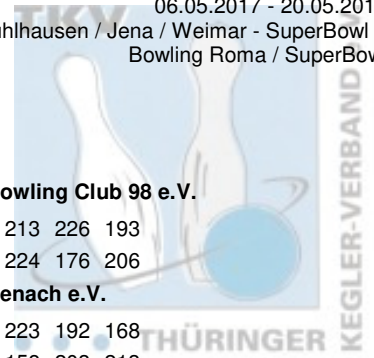

Platz	Name	Schnitt	Pins	Spiele	Hi-Game	Land	Verein / Club
19	Walther, Karsten	191,08	2.293	12	226	THÜ	1. Mühlhäuser Bowling Club 98 e.V.
	Vorrunde	192,83	1.157	6	226		Spiele: 169 191 165 213 226 193
	Zwischenrunde	189,33	1.136	6	224		Spiele: 170 187 173 224 176 206
20	Witzel, Sven	188,83	2.266	12	223	THÜ	BC Pin Bowl Eisenach e.V.
	Vorrunde	186,67	1.120	6	223		Spiele: 164 183 190 223 192 168
	Zwischenrunde	191,00	1.146	6	221		Spiele: 196 155 221 158 203 213
21	Heilek, Michael	188,25	2.259	12	225	THÜ	SSV Vimaria Weimar '91 e.V.
	Vorrunde	193,50	1.161	6	214		Spiele: 214 210 186 151 205 195
	Zwischenrunde	183,00	1.098	6	225		Spiele: 174 138 192 187 225 182
22	Kupfernagel, Thomas	187,92	2.255	12	204	THÜ	1. Geraer BV - TSV 1880 Gera-Zwötzen e.V.
	Vorrunde	189,67	1.138	6	204		Spiele: 192 168 204 194 180 200
	Zwischenrunde	186,17	1.117	6	199		Spiele: 184 189 198 199 165 182
23	Reinert, Stefan	187,83	2.254	12	225	THÜ	VilniusBowler Erfurt e.V.
	Vorrunde	182,00	1.092	6	223		Spiele: 153 152 223 198 217 149
	Zwischenrunde	193,67	1.162	6	225		Spiele: 190 201 196 178 225 172
24	Keil, Marcel	186,42	2.237	12	223	THÜ	Roma Bowlers e.V.
	Vorrunde	185,50	1.113	6	223		Spiele: 204 179 205 145 157 223
	Zwischenrunde	187,33	1.124	6	203		Spiele: 181 203 196 185 202 157
25	Berger, Steffen	186,17	2.234	12	245	THÜ	Roma Bowlers e.V.
	Vorrunde	184,50	1.107	6	236		Spiele: 175 202 147 236 206 141
	Zwischenrunde	187,83	1.127	6	245		Spiele: 154 161 121 224 222 245
26	Kunze, René	185,42	2.225	12	221	THÜ	Roma Bowlers e.V.
	Vorrunde	181,83	1.091	6	202		Spiele: 168 183 182 171 185 202
	Zwischenrunde	189,00	1.134	6	221		Spiele: 212 169 178 160 221 194
27	Strümpf, Florian	185,08	2.221	12	214	THÜ	BC Pin Bowl Eisenach e.V.
	Vorrunde	186,67	1.120	6	202		Spiele: 202 191 183 188 189 167
	Zwischenrunde	183,50	1.101	6	214		Spiele: 214 175 163 165 172 212
28	Prousa, Mike	184,17	2.210	12	217	THÜ	1. Geraer BV - TSV 1880 Gera-Zwötzen e.V.
	Vorrunde	188,33	1.130	6	217		Spiele: 170 215 217 198 152 178
	Zwischenrunde	180,00	1.080	6	216		Spiele: 186 216 167 174 167 170
29	Haun, André	183,42	2.201	12	216	THÜ	Saale Schwarzza Bowling 1997 e.V.
	Vorrunde	191,00	1.146	6	213		Spiele: 180 212 161 182 198 213
	Zwischenrunde	175,83	1.055	6	216		Spiele: 158 160 182 167 172 216
30	Bock, Holger	181,33	2.176	12	226	THÜ	BSG Fiskus Erfurt e.V.
	Vorrunde	183,67	1.102	6	214		Spiele: 149 214 203 187 166 183
	Zwischenrunde	179,00	1.074	6	226		Spiele: 138 171 226 161 197 181
31	Mewes, Frank	179,83	1.079	6	196	THÜ	Roma Bowlers e.V.
	Vorrunde	179,83	1.079	6	196		Spiele: 194 182 165 196 185 157
32	Wagner, Marcel	179,83	1.079	6	203	THÜ	1. Mühlhäuser Bowling Club 98 e.V.
	Vorrunde	179,83	1.079	6	203		Spiele: 163 157 192 198 203 166
33	Lange, René	179,33	1.076	6	212	THÜ	BSG Fiskus Erfurt e.V.
	Vorrunde	179,33	1.076	6	212		Spiele: 157 189 212 147 168 203
34	Knothe, Jochen	179,17	1.075	6	203	THÜ	BSG Fiskus Erfurt e.V.
	Vorrunde	179,17	1.075	6	203		Spiele: 169 172 142 192 197 203
35	Rost, Steffen	178,92	2.147	12	206	THÜ	1. Geraer BV - TSV 1880 Gera-Zwötzen e.V.
	Vorrunde	184,00	1.104	6	206		Spiele: 161 179 206 194 170 194
	Zwischenrunde	173,83	1.043	6	198		Spiele: 147 188 161 198 164 185
36	Fuchs, Frank	178,58	2.143	12	236	THÜ	BC Erfurt 2000 e.V.
	Vorrunde	187,50	1.125	6	236		Spiele: 180 195 192 156 236 166
	Zwischenrunde	169,67	1.018	6	185		Spiele: 165 161 185 148 181 178
37	Kühn, Mike	177,17	1.063	6	211	THÜ	Roma Bowlers e.V.
	Vorrunde	177,17	1.063	6	211		Spiele: 153 159 184 171 211 185
38	Koch, Tino	175,33	1.052	6	197	THÜ	1. Mühlhäuser Bowling Club 98 e.V.
	Vorrunde	175,33	1.052	6	197		Spiele: 154 187 188 150 197 176