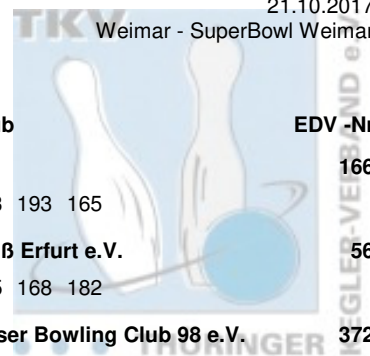

Platz	Name	Schnitt	Pins	Sp	Hi	Lo	Diff	Land	Verein / Club	EDV -Nr
1	Steinbrück, Jens	198,00	1.188	6	243	165	78	THÜ	SV Südring	166
									Spiele: 181 243 223 183 193 165	
2	Fritz, Bernhard	194,50	1.167	6	225	168	57	THÜ	BC Rot-Weiß Erfurt e.V.	56
									Spiele: 178 192 222 225 168 182	
3	Rümenapp, Michael	186,00	1.116	6	222	160	62	THÜ	1. Mühlhäuser Bowling Club 98 e.V.	372
									Spiele: 195 160 184 222 190 165	
4	Kunze, René	185,83	1.115	6	200	175	25	THÜ	Roma Bowlers e.V.	836
									Spiele: 175 177 192 200 194 177	
5	Golke, Christopher	185,00	555	3	212	171	41	THÜ	Roma Bowlers e.V.	279
									Spiele: 0 0 0 212 172 171	
6	Kirchner, Uwe	184,60	923	5	227	152	75	THÜ	1. Mühlhäuser Bowling Club 98 e.V.	408
									Spiele: 190 152 0 227 163 191	
7	Wand, Ronny	184,17	1.105	6	242	144	98	THÜ	BC Rot-Weiß Erfurt e.V.	16153
									Spiele: 154 144 242 185 205 175	
8	Witt, Thomas	180,50	1.083	6	221	120	101	THÜ	Saale Schwarz Bowling 1997 e.V.	564
									Spiele: 177 221 198 170 120 197	
9	Kanzler, Jochen	180,00	1.080	6	197	159	38	THÜ	BSG Fiskus Erfurt e.V.	25
									Spiele: 184 164 197 194 159 182	
10	Seyfarth, Tino	179,00	895	5	201	160	41	THÜ	1. Mühlhäuser Bowling Club 98 e.V.	604
									Spiele: 172 191 171 160 0 201	
11	Schröder, Günter	177,50	710	4	203	147	56	THÜ	1. Mühlhäuser Bowling Club 98 e.V.	681
									Spiele: 194 203 166 0 147 0	
12	Marmuth, Detlev	173,25	693	4	212	148	64	THÜ	Roma Bowlers e.V.	699
									Spiele: 185 212 148 0 148 0	
13	Kästner, Claus-Dieter	173,00	346	2	174	172	2	THÜ	BC Rot-Weiß Erfurt e.V.	153
									Spiele: 0 0 0 0 174 172	
14	Bähr, Diethelm	171,17	1.027	6	209	148	61	THÜ	BC Rot-Weiß Erfurt e.V.	86
									Spiele: 177 148 149 167 209 177	
15	Sommerfeld, Rolf	171,00	684	4	202	143	59	THÜ	SV Südring	10357
									Spiele: 0 143 0 202 167 172	
16	Schmidt, Mario	167,17	1.003	6	199	137	62	THÜ	SV Südring	117
									Spiele: 144 199 163 186 174 137	
17	Hohmann, Frank	166,50	666	4	182	137	45	THÜ	1. Mühlhäuser Bowling Club 98 e.V.	616
									Spiele: 0 0 177 137 182 170	
18	Penisch, Lars	166,00	498	3	222	137	85	THÜ	BSG Fiskus Erfurt e.V.	497
									Spiele: 137 0 222 139 0 0	
19	Mewes, Frank	165,83	995	6	180	146	34	THÜ	Roma Bowlers e.V.	4276
									Spiele: 172 146 159 169 169 180	
20	Golke, Mario	164,80	824	5	183	155	28	THÜ	Roma Bowlers e.V.	353
									Spiele: 159 183 169 155 0 158	
21	Oppel, Fritz	164,00	328	2	167	161	6	THÜ	Saale Schwarz Bowling 1997 e.V.	335
									Spiele: 0 0 0 0 167 161	
22	Carl, Jörn-Thoralf	163,00	652	4	175	139	36	THÜ	Saale Schwarz Bowling 1997 e.V.	539
									Spiele: 169 169 175 139 0 0	
23	Siegmund, Eberhard	160,00	640	4	191	145	46	THÜ	BC Rot-Weiß Erfurt e.V.	75
									Spiele: 191 145 146 158 0 0