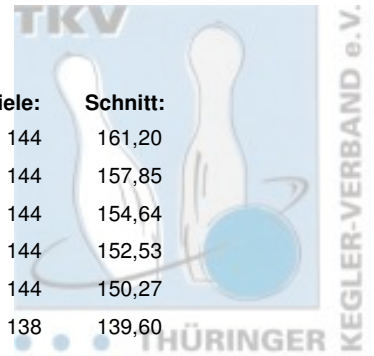

1. Landesliga Damen - gesamt

Abschlusstabelle

Platz:	Team:	Punkte:	Pins:	Spiele:	Schnitt:
1	VilniusBowler Erfurt I	324	23.213	144	161,20
2	1. Mühlhäuser BC 98 I	306	22.730	144	157,85
3	VilniusBowler Erfurt II	284	22.268	144	154,64
4	1. JBC "JEMBO Bunny's" II	258	21.964	144	152,53
5	1. JBC "JEMBO Bunny's" III	220	21.639	144	150,27
6	Saale Schwarzza Bowling 1997 I	120	19.265	138	139,60

1. Landesliga Damen - 6. Spieltag

18.02.2018 Weimar - SuperBowl Weimar Leitung: Saale Schwarzza Bowling 1997 I

Platz:	Team:	Punkte:	Pins:	Spiele:	Schnitt:
1	VilniusBowler Erfurt I	62	3.948	24	164,50
2	VilniusBowler Erfurt II	52	3.779	24	157,46
3	1. Mühlhäuser BC 98 I	48	3.722	24	155,08
4	1. JBC "JEMBO Bunny's" II	38	3.596	24	149,83
5	1. JBC "JEMBO Bunny's" III	34	3.582	24	149,25
6	Saale Schwarzza Bowling 1997 I	18	3.322	24	138,42