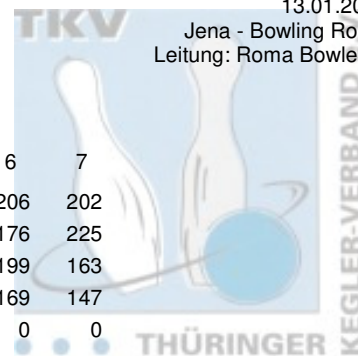

1. Landesliga Herren - 5. Spieltag

13.01.2018
Jena - Bowling Roma
Leitung: Roma Bowlers I

1 1. Mühlhäuser BC 98 II (MHL2)

Name	Pins /Sp.	Schnitt	HI	Spiel:	1	2	3	4	5	6	7
Machlitt, Patrick	1.464 / 7	209,14	246		179	166	242	246	223	206	202
Römer, Marco	1.425 / 7	203,57	255		167	255	191	236	175	176	225
Ehlke-Keindorff, David	1.334 / 7	190,57	220		200	181	167	220	204	199	163
Haubold, Lucas	668 / 4	167,00	181		0	0	0	171	181	169	147
Göbel, Lars	486 / 3	162,00	173		173	154	159	0	0	0	0
Team:	5.377 / 28	192,04	873		719	756	759	873	783	750	737
Punkte Bonus:	8			gespielt mit:	VIM1	MHL1	GER1	RWE1	FIS1	FIS2	ROM1
Punkte Spiele:	12			Gegner Pins:	718	739	712	742	727	661	738
Punkte: 20				Punkte Spiel:	2	2	2	2	2	2	0

2 Roma Bowlers I (ROM1)

Name	Pins /Sp.	Schnitt	HI	Spiel:	1	2	3	4	5	6	7
Thümmler, Alexander	1.400 / 7	200,00	226		203	196	226	190	209	182	194
Freygang, Tom	1.174 / 6	195,67	214		214	177	0	210	183	198	192
Badelt, Markus	1.114 / 6	185,67	205		183	196	195	194	205	141	0
Wellner, Christoph	1.056 / 6	176,00	203		152	0	172	181	180	203	168
Keil, Marcel	514 / 3	171,33	188		0	188	142	0	0	0	184
Team:	5.258 / 28	187,79	777		752	757	735	775	777	724	738
Punkte Bonus:	7			gespielt mit:	FIS1	RWE1	FIS2	MHL1	VIM1	GER1	MHL2
Punkte Spiele:	12			Gegner Pins:	742	729	610	684	695	735	737
Punkte: 19				Punkte Spiel:	2	2	2	2	2	0	2