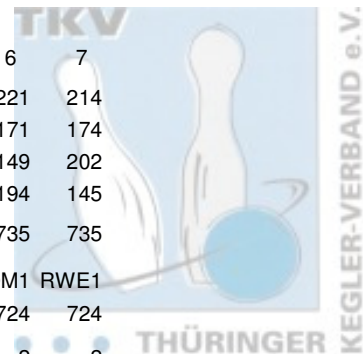

5 1. Geraer Bowlingverein I (GER1)

Name	Pins /Sp.	Schnitt	HI	Spiel:	1	2	3	4	5	6	7
Kupfernagel, Thomas	1.410 / 7	201,43	233		179	233	184	189	190	221	214
Seeger, Michael	1.266 / 7	180,86	222		158	181	197	163	222	171	174
Kluge, Manuel	1.170 / 7	167,14	211		141	179	150	138	211	149	202
Sandner, Heinz	1.128 / 7	161,14	194		144	155	181	162	147	194	145
Team:	4.974 / 28	177,64	770		622	748	712	652	770	735	735
Punkte Bonus:	4			gespielt mit:	FIS2	FIS1	MHL2	VIM1	MHL1	ROM1	RWE1
Punkte Spiele:	6			Gegner Pins:	772	629	759	705	832	724	724
Punkte:	10			Punkte Spiel:	0	2	0	0	0	2	2

6 BSG Fiskus Erfurt I (FIS1)

Name	Pins /Sp.	Schnitt	HI	Spiel:	1	2	3	4	5	6	7
Frey, Frank-Peter	1.358 / 7	194,00	245		234	153	245	197	193	164	172
Dervenich, Jan	1.296 / 7	185,14	221		205	168	182	221	190	182	148
Löhning, Steffen	1.207 / 7	172,43	201		150	201	182	176	177	141	180
Wiesner, Jürgen	955 / 7	136,43	167		153	107	127	145	167	126	130
Team:	4.816 / 28	172,00	742		742	629	736	739	727	613	630
Punkte Bonus:	3			gespielt mit:	ROM1	GER1	MHL1	FIS2	MHL2	RWE1	VIM1
Punkte Spiele:	4			Gegner Pins:	752	748	751	714	783	786	626
Punkte:	7			Punkte Spiel:	0	0	0	2	0	0	2

7 SSV Vimaria Weimar I (VIM1)

Name	Pins /Sp.	Schnitt	HI	Spiel:	1	2	3	4	5	6	7
Thieme, Vincent Ramon	1.273 / 7	181,86	215		198	184	182	215	168	185	141
Heilek, Michael	1.018 / 6	169,67	189		0	150	170	169	189	179	161
Wagner, Uwe	1.001 / 6	166,83	185		185	160	162	0	169	155	170
Matthäs, Karsten	1.142 / 7	163,14	201		157	151	201	181	169	129	154
Thieme, Thomas	318 / 2	159,00	178		178	0	0	140	0	0	0
Team:	4.752 / 28	169,71	718		718	645	715	705	695	648	626
Punkte Bonus:	2			gespielt mit:	MHL2	FIS2	RWE1	GER1	ROM1	MHL1	FIS1
Punkte Spiele:	4			Gegner Pins:	719	683	659	652	777	751	630
Punkte:	6			Punkte Spiel:	0	0	2	2	0	0	0

8 BSG Fiskus Erfurt II (FIS2)

Name	Pins /Sp.	Schnitt	HI	Spiel:	1	2	3	4	5	6	7
Behrendt, Daniel	1.373 / 7	196,14	217		215	203	194	201	173	170	217
Mengdehl, Swen	1.245 / 7	177,86	218		190	169	130	168	184	218	186
Schmid, Mirko	1.202 / 7	171,71	223		223	187	168	191	134	159	140
Ernst, Mario	923 / 7	131,86	156		144	124	118	154	156	114	113
Team:	4.743 / 28	169,39	772		772	683	610	714	647	661	656
Punkte Bonus:	1			gespielt mit:	GER1	VIM1	ROM1	FIS1	RWE1	MHL2	MHL1
Punkte Spiele:	4			Gegner Pins:	622	645	735	739	702	750	741
Punkte:	5			Punkte Spiel:	2	2	0	0	0	0	0