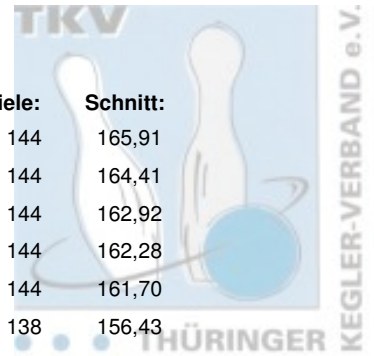

1. Landesklasse Staffel 1 Herren - gesamt

Abschlusstabelle

Platz:	Team:	Punkte:	Pins:	Spiele:	Schnitt:
1	SportBowler Erfurt e.V. I	294	23.891	144	165,91
2	1. Mühlhäuser Bowling Club 98 e.V. IV	268	23.675	144	164,41
3	Saale Schwarzza Bowling 1997 e.V. III	265	23.460	144	162,92
4	BC Erfurt 2000 e.V. II	259	23.369	144	162,28
5	BC Rot-Weiß Erfurt e.V. III	251	23.285	144	161,70
6	SV Südring Erfurt III	175	21.588	138	156,43

1. Landesklasse Staffel 1 Herren - 6. Spieltag

02.02.2019 Eisenach - Bowling Center Eisenach Leitung: SportBowler e.V. I

Platz:	Team:	Punkte:	Pins:	Spiele:	Schnitt:
1	BC Erfurt 2000 e.V. II	52	3.867	24	161,13
2	Saale Schwarzza Bowling 1997 e.V. III	50	3.871	24	161,29
3	SportBowler Erfurt e.V. I	48	3.813	24	158,88
4	1. Mühlhäuser Bowling Club 98 e.V. IV	42	3.734	24	155,58
5	BC Rot-Weiß Erfurt e.V. III	40	3.673	24	153,04
6	SV Südring Erfurt III	20	3.469	24	144,54