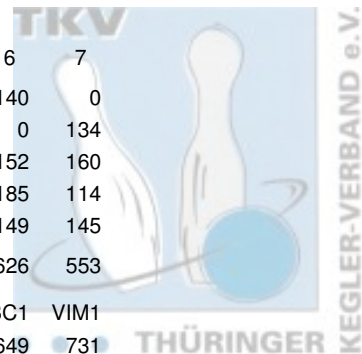

5 BSG Fiskus Erfurt e.V. I (FIS1)

Name	Pins /Sp.	Schnitt	HI	Spiel:	1	2	3	4	5	6	7
Schmid, Mirko	1.085 / 6	180,83	204		179	203	187	204	172	140	0
Frey, Frank-Peter	1.071 / 6	178,50	243		170	168	212	243	144	0	134
Mengdehl, Swen	1.168 / 7	166,86	180		148	179	178	171	180	152	160
Gebert, Frank	637 / 4	159,25	185		0	0	0	159	179	185	114
Ernst, Mario	701 / 5	140,20	149		143	133	131	0	0	149	145
Team:	4.662 / 28	166,50	777		640	683	708	777	675	626	553
Punkte Bonus:	2			gespielt mit:	ROB2	MBC2	ROB1	RWE1	JBC1	MBC1	VIM1
Punkte Spiele:	8			Gegner Pins:	820	656	674	663	668	649	731
Punkte:	10			Punkte Spiel:	0	2	2	2	2	0	0

6 Mein-Bowlingshop - Roma Bowlers I (ROB1)

Name	Pins /Sp.	Schnitt	HI	Spiel:	1	2	3	4	5	6	7
Thümmmler, Alexander	1.236 / 7	176,57	241		155	184	168	130	241	196	162
Kühn, Mike	1.234 / 7	176,29	233		203	233	168	169	197	130	134
Fischer, Kai	1.140 / 7	162,86	194		165	127	173	194	143	156	182
Badelt, Markus	1.068 / 7	152,57	192		164	144	165	108	152	143	192
Team:	4.678 / 28	167,07	733		687	688	674	601	733	625	670
Punkte Bonus:	3			gespielt mit:	MBC1	JBC1	FIS1	ROB2	MBC2	VIM1	RWE1
Punkte Spiele:	6			Gegner Pins:	667	669	708	607	732	656	717
Punkte:	9			Punkte Spiel:	2	2	0	0	2	0	0

7 SSV Vimarja Weimar '91 e.V. I (VIM1)

Name	Pins /Sp.	Schnitt	HI	Spiel:	1	2	3	4	5	6	7
Matthäs, Karsten	1.217 / 7	173,86	210		138	158	172	210	158	189	192
Thieme, Thomas	1.190 / 7	170,00	190		145	179	151	174	187	164	190
Heilek, Michael	1.151 / 7	164,43	202		202	138	180	168	160	155	148
Wagner, Uwe	1.143 / 7	163,29	201		182	183	146	135	148	148	201
Team:	4.701 / 28	167,89	731		667	658	649	687	653	656	731
Punkte Bonus:	4			gespielt mit:	JBC1	RWE1	MBC1	MBC2	ROB2	ROB1	FIS1
Punkte Spiele:	4			Gegner Pins:	678	672	657	786	687	625	553
Punkte:	8			Punkte Spiel:	0	0	0	0	0	2	2

8 1. JBC "JEMBO Bunny's" e.V. I (JBC1)

Name	Pins /Sp.	Schnitt	HI	Spiel:	1	2	3	4	5	6	7
Rentsch, Mirko	1.310 / 7	187,14	206		195	206	198	186	190	181	154
Rentsch, Frank	1.167 / 7	166,71	196		158	140	196	189	135	159	190
Roth, Olaf	1.104 / 7	157,71	190		190	160	146	143	175	165	125
Schau, Rainer	1.055 / 7	150,71	168		135	163	144	162	168	133	150
Team:	4.636 / 28	165,57	684		678	669	684	680	668	638	619
Punkte Bonus:	1			gespielt mit:	VIM1	ROB1	MBC2	MBC1	FIS1	RWE1	ROB2
Punkte Spiele:	4			Gegner Pins:	667	688	682	765	675	643	760
Punkte:	5			Punkte Spiel:	2	0	2	0	0	0	0