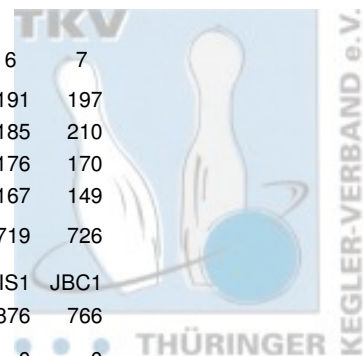

5 SSV Vimaria Weimar '91 e.V. I (VIM1)

Name	Pins /Sp.	Schnitt	HI	Spiel:	1	2	3	4	5	6	7
Thieme, Vincent Ramon	1.349 / 7	192,71	231		231	191	166	218	155	191	197
Thieme, Thomas	1.329 / 7	189,86	211		205	211	169	162	187	185	210
Matthäs, Karsten	1.218 / 7	174,00	204		140	182	189	204	157	176	170
Wagner, Uwe	1.131 / 7	161,57	174		134	173	170	174	164	167	149
Team:	5.027 / 28	179,54	758		710	757	694	758	663	719	726
Punkte Bonus:	4			gespielt mit:	ROB1	RWE1	ROB2	MBC2	MBC1	FIS1	JBC1
Punkte Spiele:	4			Gegner Pins:	741	669	637	766	779	876	766
Punkte:	8			Punkte Spiel:	0	2	2	0	0	0	0

6 Mein-Bowlingshop - Roma Bowlers II (ROB2)

Name	Pins /Sp.	Schnitt	HI	Spiel:	1	2	3	4	5	6	7
Fischer, Kai	1.325 / 7	189,29	208		182	202	180	190	185	178	208
Radke, Till	1.302 / 7	186,00	204		194	182	156	200	194	172	204
König, Marcel	1.082 / 7	154,57	177		129	164	177	173	167	122	150
Kunze, René	1.075 / 7	153,57	198		133	162	124	198	170	142	146
Team:	4.784 / 28	170,86	761		638	710	637	761	716	614	708
Punkte Bonus:	3			gespielt mit:	MBC2	MBC1	VIM1	JBC1	RWE1	ROB1	FIS1
Punkte Spiele:	4			Gegner Pins:	688	830	694	735	564	724	710
Punkte:	7			Punkte Spiel:	0	0	0	2	2	0	0

7 1. JBC "JEMBO Bunny's" e.V. I (JBC1)

Name	Pins /Sp.	Schnitt	HI	Spiel:	1	2	3	4	5	6	7
Rentsch, Mirko	1.229 / 7	175,57	197		197	186	192	174	186	116	178
Rentsch, Frank	1.184 / 7	169,14	211		134	166	154	195	169	155	211
Roth, Olaf	1.155 / 7	165,00	205		130	154	145	175	205	161	185
Schau, Rainer	1.150 / 7	164,29	192		127	154	148	191	156	182	192
Team:	4.718 / 28	168,50	766		588	660	639	735	716	614	766
Punkte Bonus:	2			gespielt mit:	MBC1	FIS1	MBC2	ROB2	ROB1	RWE1	VIM1
Punkte Spiele:	2			Gegner Pins:	810	740	733	761	764	639	726
Punkte:	4			Punkte Spiel:	0	0	0	0	0	0	2

8 BC Rot-Weiß Erfurt e.V. I (RWE1)

Name	Pins /Sp.	Schnitt	HI	Spiel:	1	2	3	4	5	6	7
Lucas, Maik	1.243 / 7	177,57	232		224	156	149	159	164	159	232
Wölke, Andreas	1.175 / 7	167,86	201		168	200	153	124	166	201	163
Leinhoß, Steffen	1.152 / 7	164,57	197		149	179	197	166	135	154	172
Reimschüssel, Rüdiger	928 / 7	132,57	176		176	134	137	121	99	125	136
Team:	4.498 / 28	160,64	717		717	669	636	570	564	639	703
Punkte Bonus:	1			gespielt mit:	FIS1	VIM1	MBC1	ROB1	ROB2	JBC1	MBC2
Punkte Spiele:	2			Gegner Pins:	883	757	753	658	716	614	732
Punkte:	3			Punkte Spiel:	0	0	0	0	0	2	0