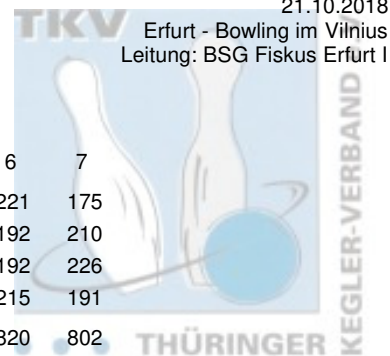

1. Landesliga Herren - 3. Spieltag

21.10.2018

1 1. Mühlhäuser Bowling Club 98 e.V. I (MBC1)

Name	Pins /Sp.	Schnitt	HI	Spiel:	1	2	3	4	5	6	7
Große, Daniel	1.534 / 7	219,14	268		192	241	231	268	206	221	175
Machlitt, Patrick	1.424 / 7	203,43	224		202	201	197	224	198	192	210
Wagner, Marcel	1.405 / 7	200,71	226		224	208	172	172	211	192	226
Ehlke-Keindorff, David	1.309 / 7	187,00	215		192	180	153	214	164	215	191
Team:	5.672 / 28	202,57	878		810	830	753	878	779	820	802
Punkte Bonus:	7			gespielt mit:	JBC1	ROB2	RWE1	FIS1	VIM1	MBC2	ROB1
Punkte Spiele:	14			Gegner Pins:	588	710	636	842	663	796	680
Punkte:	21			Punkte Spiel:	2	2	2	2	2	2	2

2 BSG Fiskus Erfurt e.V. I (FIS1)

Name	Pins /Sp.	Schnitt	HI	Spiel:	1	2	3	4	5	6	7
Löhning, Steffen	1.475 / 7	210,71	230		220	212	182	211	230	199	221
Frey, Frank-Peter	1.471 / 7	210,14	246		232	178	200	211	235	246	169
Mengdehl, Swen	1.398 / 7	199,71	226		226	191	169	215	214	218	165
Schmid, Mirko	1.361 / 7	194,43	235		205	159	189	205	235	213	155
Team:	5.705 / 28	203,75	914		883	740	740	842	914	876	710
Punkte Bonus:	8			gespielt mit:	RWE1	JBC1	ROB1	MBC1	MBC2	VIM1	ROB2
Punkte Spiele:	10			Gegner Pins:	717	660	850	878	711	719	708
Punkte:	18			Punkte Spiel:	2	2	0	0	2	2	2

3 Mein-Bowlingshop - Roma Bowlers I (ROB1)

Name	Pins /Sp.	Schnitt	HI	Spiel:	1	2	3	4	5	6	7
Badelt, Markus	1.344 / 7	192,00	260		179	206	260	177	191	141	190
Kühn, Mike	1.342 / 7	191,71	226		172	191	226	170	202	215	166
Thümmeler, Alexander	1.271 / 7	181,57	209		195	203	182	150	209	177	155
Zwirnmann, Max	1.225 / 7	175,00	195		195	165	182	161	162	191	169
Team:	5.182 / 28	185,07	850		741	765	850	658	764	724	680
Punkte Bonus:	5			gespielt mit:	VIM1	MBC2	FIS1	RWE1	JBC1	ROB2	MBC1
Punkte Spiele:	12			Gegner Pins:	710	760	740	570	716	614	802
Punkte:	17			Punkte Spiel:	2	2	2	2	2	2	0