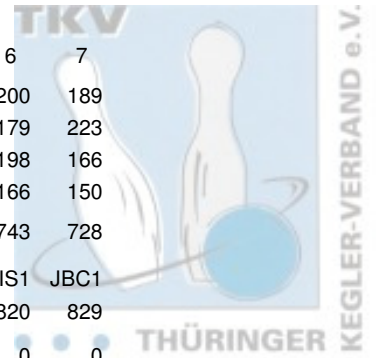

6 Mein-Bowlingshop - Roma Bowlers II (ROB2)

Name	Pins /Sp.	Schnitt	HI	Spiel:	1	2	3	4	5	6	7
Zwirnmann, Max	1.410 / 7	201,43	217		217	193	202	204	205	200	189
Treske, Ole Kilian	1.350 / 7	192,86	223		189	166	191	211	191	179	223
Berger, Steffen	1.294 / 7	184,86	246		246	158	179	161	186	198	166
König, Marcel	1.226 / 7	175,14	212		212	136	160	190	212	166	150
Team:	5.280 / 28	188,57	864		864	653	732	766	794	743	728
Punkte Bonus:	4			gespielt mit:	ROB1	VIM1	MBC1	MBC2	RWE1	FIS1	JBC1
Punkte Spiele:	4			Gegner Pins:	737	684	891	889	780	820	829
Punkte:	8			Punkte Spiel:	2	0	0	0	2	0	0

7 1. JBC "JEMBO Bunny's" e.V. I (JBC1)

Name	Pins /Sp.	Schnitt	HI	Spiel:	1	2	3	4	5	6	7
Rentsch, Mirko	1.469 / 7	209,86	268		234	230	180	268	157	162	238
Schau, Rainer	1.274 / 7	182,00	205		177	197	171	184	156	184	205
Rentsch, Frank	1.259 / 7	179,86	211		189	163	179	211	157	153	207
Roth, Olaf	1.038 / 7	148,29	179		128	156	114	178	155	128	179
Team:	5.040 / 28	180,00	841		728	746	644	841	625	627	829
Punkte Bonus:	2			gespielt mit:	RWE1	FIS1	MBC2	MBC1	ROB1	VIM1	ROB2
Punkte Spiele:	4			Gegner Pins:	862	782	772	818	692	703	728
Punkte:	6			Punkte Spiel:	0	0	0	2	0	0	2

8 SSV Vimaria Weimar '91 e.V. I (VIM1)

Name	Pins /Sp.	Schnitt	HI	Spiel:	1	2	3	4	5	6	7
Heilek, Michael	1.327 / 7	189,57	246		211	172	210	162	246	165	161
Thieme, Thomas	556 / 3	185,33	218		0	0	159	0	0	218	179
Thieme, Vincent Ramon	1.279 / 7	182,71	202		202	198	156	202	180	186	155
Matthäs, Karsten	867 / 5	173,40	184		177	184	179	170	157	0	0
Krupinski, Michael	438 / 3	146,00	182		182	130	0	126	0	0	0
Wagner, Uwe	414 / 3	138,00	141		0	0	0	0	139	134	141
Team:	4.881 / 28	174,32	772		772	684	704	660	722	703	636
Punkte Bonus:	1			gespielt mit:	FIS1	ROB2	RWE1	ROB1	MBC1	JBC1	MBC2
Punkte Spiele:	4			Gegner Pins:	818	653	850	807	850	627	815
Punkte:	5			Punkte Spiel:	0	2	0	0	0	2	0