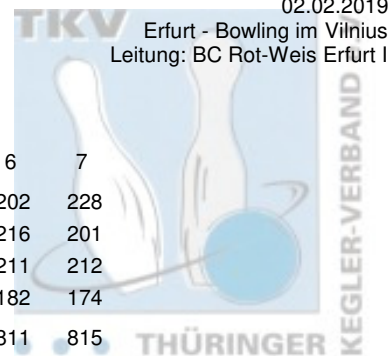

# 1. Landesliga Herren - 6. Spieltag

02.02.2019

## 1 1. Mühlhäuser Bowling Club 98 e.V. II (MBC2)

Name	Pins /Sp.	Schnitt	HI	Spiel:	1	2	3	4	5	6	7
Römer, Marco	1.575 / 7	225,00	244		223	221	221	236	244	202	228
Witt, Anton	1.519 / 7	217,00	249		233	212	224	249	184	216	201
Göbel, Lars	1.428 / 7	204,00	237		232	171	186	237	179	211	212
Haubold, Lucas	1.256 / 7	179,43	203		194	195	141	167	203	182	174
<b>Team:</b>	<b>5.778 / 28</b>	<b>206,36</b>	<b>889</b>		<b>882</b>	<b>799</b>	<b>772</b>	<b>889</b>	<b>810</b>	<b>811</b>	<b>815</b>
Punkte Bonus:	6			gespielt mit:	MBC1	ROB1	JBC1	ROB2	FIS1	RWE1	VIM1
Punkte Spiele:	12			Gegner Pins:	866	718	644	766	821	761	636
<b>Punkte:</b>	<b>18</b>			Punkte Spiel:	2	2	2	2	0	2	2

## 2 1. Mühlhäuser Bowling Club 98 e.V. I (MBC1)

Name	Pins /Sp.	Schnitt	HI	Spiel:	1	2	3	4	5	6	7
Große, Daniel	1.586 / 7	226,57	279		257	204	279	182	189	233	242
Machlitt, Patrick	1.529 / 7	218,43	240		240	217	226	236	236	150	224
Wagner, Marcel	1.490 / 7	212,86	246		199	246	208	208	226	192	211
Walther, Karsten	1.276 / 7	182,29	202		170	179	178	192	199	156	202
<b>Team:</b>	<b>5.881 / 28</b>	<b>210,04</b>	<b>891</b>		<b>866</b>	<b>846</b>	<b>891</b>	<b>818</b>	<b>850</b>	<b>731</b>	<b>879</b>
Punkte Bonus:	8			gespielt mit:	MBC2	RWE1	ROB2	JBC1	VIM1	ROB1	FIS1
Punkte Spiele:	8			Gegner Pins:	882	822	732	841	722	778	698
<b>Punkte:</b>	<b>16</b>			Punkte Spiel:	0	2	2	0	2	0	2