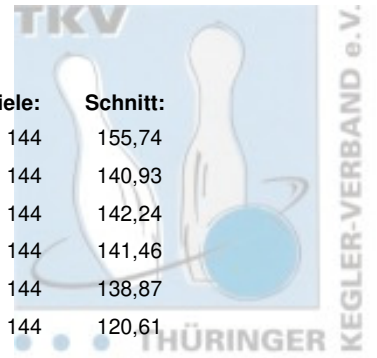

2. Landesliga Damen - gesamt

Abschlusstabelle

Platz:	Team:	Punkte:	Pins:	Spiele:	Schnitt:
1	Weimarer Bowlingfuchse 04 I	367	22.427	144	155,74
2	SportBowler Erfurt II	286	20.294	144	140,93
3	Erfurter Bowling Löwen I	267	20.482	144	142,24
4	1. Mühlhäuser BC 98 I	260	20.370	144	141,46
5	SSV Vimaria Weimar I	226	19.997	144	138,87
6	Erfurter Bowling Löwen II	106	17.368	144	120,61

2. Landesliga Damen - 6. Spieltag

29.01.2022 Weimar - SuperBowl Weimar Leitung: SSV Vimaria Weimar I

Platz:	Team:	Punkte:	Pins:	Spiele:	Schnitt:
1	Weimarer Bowlingfuchse 04 I	70	4.118	24	171,58
2	SSV Vimaria Weimar I	54	3.727	24	155,29
3	1. Mühlhäuser BC 98 I	50	3.744	24	156,00
4	Erfurter Bowling Löwen I	40	3.420	24	142,50
5	SportBowler Erfurt II	26	3.068	24	127,83
6	Erfurter Bowling Löwen II	12	2.731	24	113,79