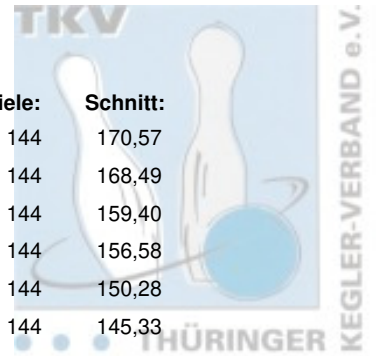

# 1. Landesklasse Staffel 1 Herren - gesamt

## Abschlusstabelle

Platz:	Team:	Punkte:	Pins:	Spiele:	Schnitt:
1	Saale Schwarzza Bowling 1997 II	365	24.562	144	170,57
2	BC Erfurt 2000 II	334	24.262	144	168,49
3	Erfurter Bowling Löwen I	262	22.954	144	159,40
4	1. Geraer Bowlingverein IV	227	22.547	144	156,58
5	BC Rot-Weiß Erfurt IV	173	21.640	144	150,28
6	SV Südring Erfurt III	151	20.927	144	145,33

# 1. Landesklasse Staffel 1 Herren - 6. Spieltag

28.01.2023 Jena - Bowling Roma Leitung: Saale Schwarzza Bowling 1997 II

Platz:	Team:	Punkte:	Pins:	Spiele:	Schnitt:
1	Erfurter Bowling Löwen I	63	4.378	24	182,42
2	Saale Schwarzza Bowling 1997 II	58	4.235	24	176,46
3	BC Erfurt 2000 II	55	4.271	24	177,96
4	1. Geraer Bowlingverein IV	40	3.848	24	160,33
5	BC Rot-Weiß Erfurt IV	22	3.576	24	149,00
6	SV Südring Erfurt III	14	3.416	24	142,33