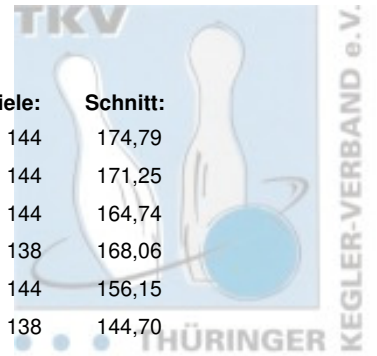

1. Landesliga Damen - gesamt

Abschlusstabelle

Platz:	Team:	Punkte:	Pins:	Spiele:	Schnitt:
1	Roma Bowlers I	343	25.170	144	174,79
2	SportBowler Erfurt I	334	24.660	144	171,25
3	Weimarer Bowlingfuchse 04 I	277	23.722	144	164,74
4	1. JBC "JEMBO Bunny's" II	257	23.192	138	168,06
5	Roma Bowlers II	196	22.485	144	156,15
6	1. JBC "JEMBO Bunny's" III	105	19.968	138	144,70

1. Landesliga Damen - 6. Spieltag

29.01.2023 Eisenach - Bowling Center Eisenach Leitung: 1. JBC "JEMBO Bunny's" III

Platz:	Team:	Punkte:	Pins:	Spiele:	Schnitt:
1	Roma Bowlers I	60	4.069	24	169,54
2	SportBowler Erfurt I	60	3.933	24	163,88
3	Weimarer Bowlingfuchse 04 I	54	3.816	24	159,00
4	Roma Bowlers II	42	3.669	24	152,88
5	1. JBC "JEMBO Bunny's" II	21	2.764	18	153,56
6	1. JBC "JEMBO Bunny's" III	15	2.568	18	142,67