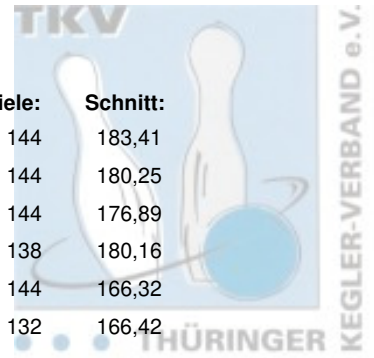

## 2. Landesliga Staffel 2 Herren - gesamt

### Abschlusstabelle

Platz:	Team:	Punkte:	Pins:	Spiele:	Schnitt:
1	1. Mühlhäuser BC 98 III	321	26.411	144	183,41
2	SportBowler Erfurt I	302	25.956	144	180,25
3	Saale Schwarzza Bowling 1997 I	292	25.472	144	176,89
4	BC Rot-Weiß Erfurt II	248	24.862	138	180,16
5	Roma Bowlers III	192	23.950	144	166,32
6	Roma Bowlers V	157	21.967	132	166,42

## 2. Landesliga Staffel 2 Herren - 6. Spieltag

29.01.2023 Erfurt - Bowling im Vilnius Leitung: BC Rot-Weiß Erfurt II

Platz:	Team:	Punkte:	Pins:	Spiele:	Schnitt:
1	1. Mühlhäuser BC 98 III	66	4.561	24	190,04
2	Saale Schwarzza Bowling 1997 I	60	4.356	24	181,50
3	SportBowler Erfurt I	52	4.334	24	180,58
4	Roma Bowlers III	30	3.793	24	158,04
5	Roma Bowlers V	28	3.827	24	159,46
6	BC Rot-Weiß Erfurt II	16	3.480	18	193,33