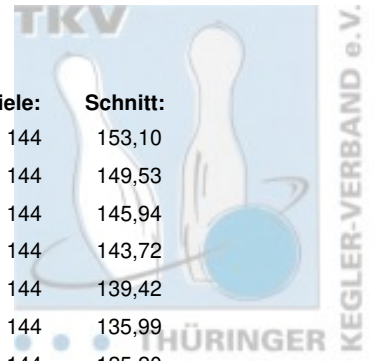

2. Landesliga Damen - gesamt

Abschlusstabelle

Platz:	Team:	Punkte:	Pins:	Spiele:	Schnitt:
1	SportBowler Erfurt II	408	22.046	144	153,10
2	BC Erfurt 2000 I	370	21.532	144	149,53
3	Erfurter Bowling Löwen I	333	21.016	144	145,94
4	Weimarer Bowlingfuchse 04 II	304	20.696	144	143,72
5	1. Eisenacher BV 2000 I	246	20.077	144	139,42
6	SSV Vimaria Weimar I	210	19.582	144	135,99
7	Erfurter Bowling Löwen II	145	18.029	144	125,20

2. Landesliga Damen - 6. Spieltag

28.01.2023 Eisenach - Bowling Center Eisenach Leitung: BC Erfurt 2000 I

Platz:	Team:	Punkte:	Pins:	Spiele:	Schnitt:
1	Erfurter Bowling Löwen I	70	3.587	24	149,46
2	SportBowler Erfurt II	68	3.599	24	149,96
3	BC Erfurt 2000 I	52	3.334	24	138,92
4	1. Eisenacher BV 2000 I	46	3.251	24	135,46
5	SSV Vimaria Weimar I	42	3.364	24	140,17
6	Weimarer Bowlingfuchse 04 II	42	3.196	24	133,17
7	Erfurter Bowling Löwen II	16	2.813	24	117,21