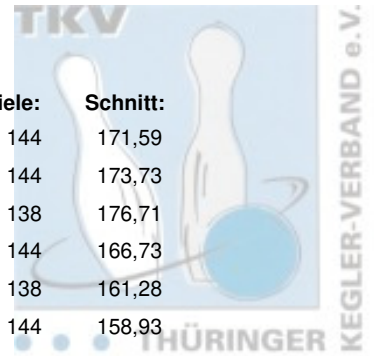

## 2. Landesliga Staffel 1 Herren - gesamt

### Abschlusstabelle

Platz:	Team:	Punkte:	Pins:	Spiele:	Schnitt:
1	SSV Vimaria Weimar I	314	24.709	144	171,59
2	1. Geraer Bowlingverein I	312	25.017	144	173,73
3	SV Südring Erfurt I	293	24.386	138	176,71
4	1. JBC "JEMBO Bunny's" I	249	24.009	144	166,73
5	Saale Schwarzza Bowling 1997 II	173	22.257	138	161,28
6	BC Rot-Weiß Erfurt III	171	22.886	144	158,93

## 2. Landesliga Staffel 1 Herren - 6. Spieltag

30.01.2022 Jena - Bowling Roma Leitung: Saale Schwarzza Bowling 1997 II

Platz:	Team:	Punkte:	Pins:	Spiele:	Schnitt:
1	1. Geraer Bowlingverein I	58	4.396	24	183,17
2	SSV Vimaria Weimar I	58	4.229	24	176,21
3	SV Südring Erfurt I	46	4.131	24	172,13
4	1. JBC "JEMBO Bunny's" I	38	4.002	24	166,75
5	Saale Schwarzza Bowling 1997 II	32	3.796	24	158,17
6	BC Rot-Weiß Erfurt III	20	3.751	24	156,29