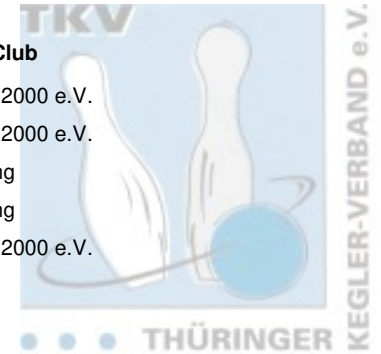

Jugend B weiblich

Platz	Name	Schnitt	Pins	Spiele	Hi-Game
1	Heinrich, Frieda	135,33	2.436	18	180
2	Matoyan, Lori	116,36	1.280	11	135
3	Röbler, Mia Sophie	108,72	1.957	18	135
4	Schuster, Emilie	103,72	1.867	18	147
5	Godlewski, Leonie	75,00	450	6	84

Land	Verein / Club
THÜ	BC Erfurt 2000 e.V.
THÜ	BC Erfurt 2000 e.V.
THÜ	SV Südring
THÜ	SV Südring
THÜ	BC Erfurt 2000 e.V.