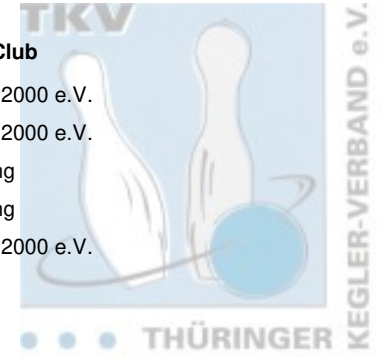

Jugend B weiblich

Platz	Name	Schnitt	Pins	Spiele	Hi-Game
1	Heinrich, Frieda	137,21	3.293	24	180
2	Matoyan, Lori	119,59	2.033	17	162
3	Röbler, Mia Sophie	111,63	2.679	24	146
4	Schuster, Emilie	101,71	2.441	24	147
5	Godlewski, Leonie	89,33	1.072	12	132

Land	Verein / Club
THÜ	BC Erfurt 2000 e.V.
THÜ	BC Erfurt 2000 e.V.
THÜ	SV Südring
THÜ	SV Südring
THÜ	BC Erfurt 2000 e.V.

Jugend B weiblich - 4. Spieltag

03.11.2024

Erfurt - Bowling im Vilnius

Platz	Name	Verein	LV	Pins	Spiele	Schnitt	Gesamt
1	Heinrich, Frieda	BC Erfurt 2000 e.V.	THÜ	857	6	142,83	857
		Pins: 857 Spiele: 6 Schnitt: 142,83	HI: 160 Spiele: 127 152	124 154	140 160		
2	Matoyan, Lori	BC Erfurt 2000 e.V.	THÜ	753	6	125,50	753
		Pins: 753 Spiele: 6 Schnitt: 125,50	HI: 162 Spiele: 130 162	116 124	120 101		
3	Rößler, Mia Sophie	SV Südring	THÜ	722	6	120,33	722
		Pins: 722 Spiele: 6 Schnitt: 120,33	HI: 146 Spiele: 93 113	146 121	116 133		
4	Godlewski, Leonie	BC Erfurt 2000 e.V.	THÜ	622	6	103,67	622
		Pins: 622 Spiele: 6 Schnitt: 103,67	HI: 132 Spiele: 120 132	112 105	62 91		
5	Schuster, Emilie	SV Südring	THÜ	574	6	95,67	574
		Pins: 574 Spiele: 6 Schnitt: 95,67	HI: 119 Spiele: 68 99	87 88	119 113		