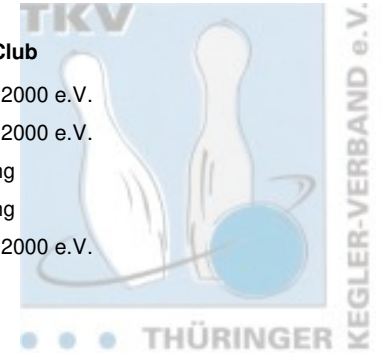

Jugend B weiblich

Platz	Name	Schnitt	Pins	Spiele	Hi-Game
1	Heinrich, Frieda	134,87	4.046	30	180
2	Matoyan, Lori	121,96	2.805	23	163
3	Röbler, Mia Sophie	111,63	2.679	24	146
4	Schuster, Emilie	102,07	3.062	30	147
5	Godlewski, Leonie	92,17	1.659	18	132

Land	Verein / Club
THÜ	BC Erfurt 2000 e.V.
THÜ	BC Erfurt 2000 e.V.
THÜ	SV Südring
THÜ	SV Südring
THÜ	BC Erfurt 2000 e.V.

Jugend B weiblich - 5. Spieltag

30.11.2024

Weimar - SuperBowl Weimar

Platz	Name	Verein	LV	Pins	Spiele	Schnitt	Gesamt
1	Matoyan, Lori	BC Erfurt 2000 e.V.	THÜ	772	6	128,67	772
		Pins: 772 Spiele: 6 Schnitt: 128,67	HI: 163 Spiele: 102 122	88 144 163 153			
2	Heinrich, Frieda	BC Erfurt 2000 e.V.	THÜ	753	6	125,50	753
		Pins: 753 Spiele: 6 Schnitt: 125,50	HI: 156 Spiele: 102 133	110 156 130 122			
3	Schuster, Emilie	SV Südring	THÜ	621	6	103,50	621
		Pins: 621 Spiele: 6 Schnitt: 103,50	HI: 127 Spiele: 115 96	88 90 105 127			
4	Godlewski, Leonie	BC Erfurt 2000 e.V.	THÜ	587	6	97,83	587
		Pins: 587 Spiele: 6 Schnitt: 97,83	HI: 125 Spiele: 80 81	81 109 111 125			