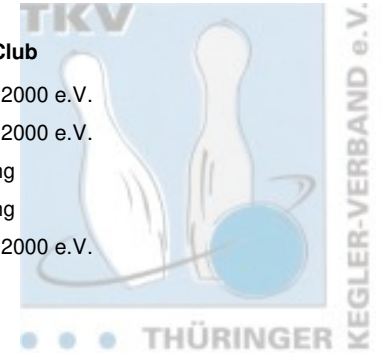

Jugend B weiblich

Platz	Name	Schnitt	Pins	Spiele	Hi-Game
1	Heinrich, Frieda	138,28	4.978	36	194
2	Matoyan, Lori	122,28	3.546	29	163
3	Röbler, Mia Sophie	112,13	3.364	30	146
4	Schuster, Emilie	102,07	3.062	30	147
5	Godlewski, Leonie	92,17	1.659	18	132

Land	Verein / Club
THÜ	BC Erfurt 2000 e.V.
THÜ	BC Erfurt 2000 e.V.
THÜ	SV Südring
THÜ	SV Südring
THÜ	BC Erfurt 2000 e.V.