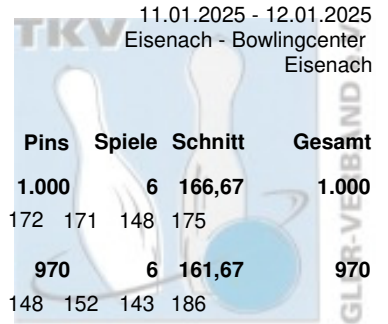

Landesmeisterschaften Thüringen 2024/2025 Senioren C

Vorrunde

11.01.2025 - 12.01.2025
Eisenach - Bowlingcenter
Eisenach

Platz	Name	Verein	LV	Pins	Spiele	Schnitt	Gesamt
1	Mewes, Frank	Roma Bowlers e.V.	THÜ	1.000	6	166,67	1.000
		Pins: 1.000 Spiele: 6 Schnitt: 166,67	HI: 175 Spiele: 165 169	172 171	148 175		
2	Schonert, Klaus-Dieter	1. JBC "JEMBO Bunny's" e.V.	THÜ	970	6	161,67	970
		Pins: 970 Spiele: 6 Schnitt: 161,67	HI: 186 Spiele: 173 168	148 152	143 186		
3	Sandner, Heinz	1. Geraer BV - TSV 1880 Gera-Zwötzen	THÜ	952	6	158,67	952
		Pins: 952 Spiele: 6 Schnitt: 158,67	HI: 184 Spiele: 178 184	156 154	155 125		
4	Grabovac, Marian	Roma Bowlers e.V.	THÜ	932	6	155,33	932
		Pins: 932 Spiele: 6 Schnitt: 155,33	HI: 183 Spiele: 153 125	142 167	183 162		
5	Blankenburg, Ingo	SportBowler Erfurt e.V.	THÜ	895	6	149,17	895
		Pins: 895 Spiele: 6 Schnitt: 149,17	HI: 178 Spiele: 145 151	142 117	162 178		
6	Schütz, Bernhard	1. Geraer BV - TSV 1880 Gera-Zwötzen	THÜ	886	6	147,67	886
		Pins: 886 Spiele: 6 Schnitt: 147,67	HI: 169 Spiele: 156 127	169 152	149 133		
7	Themel, Dieter	1. JBC "JEMBO Bunny's" e.V.	THÜ	878	6	146,33	878
		Pins: 878 Spiele: 6 Schnitt: 146,33	HI: 161 Spiele: 155 147	161 129	153 133		
8	Höfer, Kurt	1. BV Starbowling Nordhausen e.V.	THÜ	851	6	141,83	851
		Pins: 851 Spiele: 6 Schnitt: 141,83	HI: 185 Spiele: 164 151	107 185	121 123		
9	Schneider, Martin	1. Geraer BV - TSV 1880 Gera-Zwötzen	THÜ	836	6	139,33	836
		Pins: 836 Spiele: 6 Schnitt: 139,33	HI: 177 Spiele: 145 135	151 87	141 177		
10	Walther, Detlef	1. Geraer BV - TSV 1880 Gera-Zwötzen	THÜ	823	6	137,17	823
		Pins: 823 Spiele: 6 Schnitt: 137,17	HI: 159 Spiele: 138 138	159 154	114 120		
11	Müller, Heinz	BC Erfurt 2000 e.V.	THÜ	786	6	131,00	786
		Pins: 786 Spiele: 6 Schnitt: 131,00	HI: 169 Spiele: 149 169	112 108	129 119		
12	Heinrich, Dieter	Erfurter Bowling Löwen e.V.	THÜ	756	6	126,00	756
		Pins: 756 Spiele: 6 Schnitt: 126,00	HI: 138 Spiele: 132 113	138 137	113 123		
13	Herrmann, Norbert	BC Erfurt 2000 e.V.	THÜ	740	6	123,33	740
		Pins: 740 Spiele: 6 Schnitt: 123,33	HI: 149 Spiele: 143 91	134 110	113 149		
14	Müller, Ekkehard	BC Erfurt 2000 e.V.	THÜ	385	3	128,33	385
		Pins: 385 Spiele: 3 Schnitt: 128,33	HI: 135 Spiele: 121 129	135 0	0 0