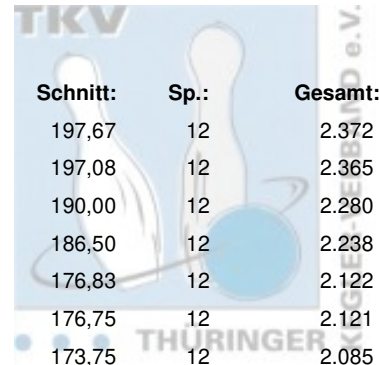

Thüringer Landesmeisterschaft 2022 Einzel Senioren A

12.03.2022 - 19.03.2022 Erfurt/Jena/Weimar - Bowling im Vilnius/Bowling im Roma Jena/

Platz:	Name:	Club / Verein:	LV:	Schnitt:	Sp.:	Gesamt:
1	Schmid, Mirko	BSG Fiskus Erfurt	THÜ	197,67	12	2.372
2	Kammler, Mario	SportBowler Erfurt	THÜ	197,08	12	2.365
3	Witt, Thomas	Saale Schwarzza Bowling 1997	THÜ	190,00	12	2.280
4	Haun, André	Saale Schwarzza Bowling 1997	THÜ	186,50	12	2.238
5	Carl, Jörn-Thoralf	Erfurter Bowling Löwen	THÜ	176,83	12	2.122
6	Henkel, Marco	BC Pin Ghosts Jena	THÜ	176,75	12	2.121
7	Samtleben, Klaus	BC Erfurt 2000	THÜ	173,75	12	2.085
8	Hoke, Robby	1. Geraer Bowlingverein	THÜ	169,00	12	2.028
9	Koschella, Enrico	BC Rot-Weiß Erfurt	THÜ	166,17	12	1.994
10	Lindig, Ralf	Saale Schwarzza Bowling 1997	THÜ	166,00	12	1.992
11	Mengdehl, Swen	BSG Fiskus Erfurt	THÜ	165,33	12	1.984
12	Stang, Thomas	Roma Bowlers	THÜ	155,42	12	1.865
13	Kaiser, Henry	SportBowler Erfurt	THÜ	154,42	12	1.853
14	Frey, Ralf	BC Rot-Weiß Erfurt	THÜ	185,33	6	1.112
15	Wieseler, Jörg	1. BV Starbowling Nordhausen	THÜ	177,00	6	1.062
16	Hopfgarten, Eric	1. Eisenacher BV 2000	THÜ	148,50	6	891
17	Wolfram, Michael	Erfurter Bowling Löwen	THÜ	145,67	6	874
18	Joachimi, Marco	1. BV Starbowling Nordhausen	THÜ	111,67	6	670