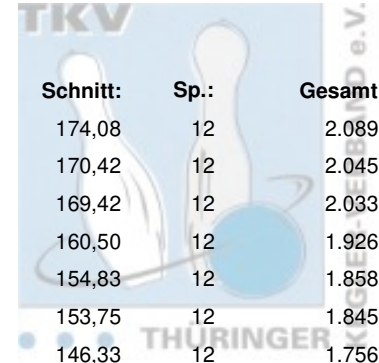

# Thüringer Landesmeisterschaft 2022 Einzel Seniorinnen A

12.03.2022 - 20.03.2022 Erfurt/Weimar - Bowling im Vilnius/Superbowl Weimar

Platz:	Name:	Club / Verein:	LV:	Schnitt:	Sp.:	Gesamt:
1	Morawietz, Diana	SportBowler Erfurt	THÜ	174,08	12	2.089
2	Orlowski, Petra	SportBowler Erfurt	THÜ	170,42	12	2.045
3	Hirschberg, Sylvia	1. JBC "JEMBO Bunny's"	THÜ	169,42	12	2.033
4	Engel, Martina	Roma Bowlers	THÜ	160,50	12	1.926
5	Petruch, Claudia	1. JBC "JEMBO Bunny's"	THÜ	154,83	12	1.858
6	Boin, Monika	Roma Bowlers	THÜ	153,75	12	1.845
7	Kaiser, Signe	SportBowler Erfurt	THÜ	146,33	12	1.756
8	Teichmüller, Katrin	1. Eisenacher BV 2000	THÜ	140,17	12	1.682
9	Hopfgarten, Silvana	1. Eisenacher BV 2000	THÜ	138,92	12	1.667