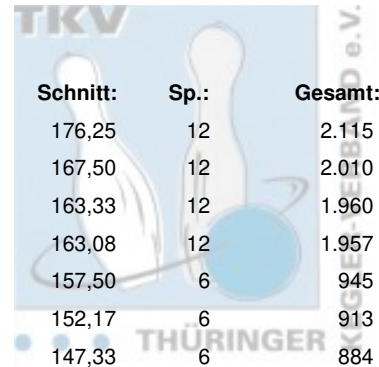

# Landesmeisterschaften Thüringen 2024/2025 Seniorinnen A

11.01.2025 - 12.01.2025 Jena - Bowling Roma Jena

Platz:	Name:	Club / Verein:	LV:	Schnitt:	Sp.:	Gesamt:
1	Engel, Martina	Roma Bowlers	THÜ	176,25	12	2.115
2	Petruch, Claudia	1. JBC "JEMBO Bunny's"	THÜ	167,50	12	2.010
3	Gebert, Susanne	SportBowler Erfurt	THÜ	163,33	12	1.960
4	Hirschberg, Sylvia	1. JBC "JEMBO Bunny's"	THÜ	163,08	12	1.957
5	Morawietz, Diana	SportBowler Erfurt	THÜ	157,50	6	945
6	Facius, Diana	Erfurter Bowling Löwen	THÜ	152,17	6	913
7	Raupach, Jana	1. JBC "JEMBO Bunny's"	THÜ	147,33	6	884
7	Apel, Manuela	1. Mühlhäuser BC 98	THÜ	147,33	6	884
9	Teichmüller, Katrin	1. Eisenacher BV 2000	THÜ	141,83	6	851
10	Glosner, Annett	SSV Vimaria Weimar	THÜ	129,67	6	778

# Landesmeisterschaften Thüringen 2024/2025 Seniorinnen A