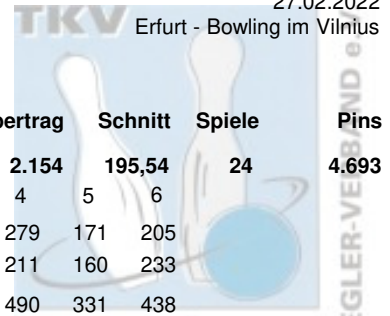

Thüringer Landesmeisterschaft 2022 Mixed

Zwischenrunde

27.02.2022
Erfurt - Bowling im Vilnius

Platz	Team				LV	Übertrag	Schnitt	Spiele	Pins
1	Freygang, Kati & Freygang, Tom				THÜ	2.154	195,54	24	4.693
	Roma Bowlers	Pins /Sp.	Schnitt	HI	Spiel: 1 2 3 4 5 6				
	Freygang, Tom	1.300 / 6	216,67	279	236 182 227	279	171	205	
	Freygang, Kati	1.239 / 6	206,50	233	197 213 225	211	160	233	
	Team:	2.539 / 12	211,58	490	433 395 452	490	331	438	
2	Thieme, Marie-Christine & Große, Daniel				THÜ	2.053	184,08	24	4.418
	Roma Bowlers	Pins /Sp.	Schnitt	HI	Spiel: 1 2 3 4 5 6				
	Große, Daniel	1.288 / 6	214,67	257	206 196 192	257	234	203	
	Thieme, Marie-Christine	1.077 / 6	179,50	203	119 203 202	201	193	159	
	Team:	2.365 / 12	197,08	458	325 399 394	458	427	362	
3	Töpfer, Sandra & Witzel, Sven				THÜ	2.126	180,67	24	4.336
	SportBowler Erfurt	Pins /Sp.	Schnitt	HI	Spiel: 1 2 3 4 5 6				
	Witzel, Sven	1.162 / 6	193,67	243	180 137 243	237	184	181	
	Töpfer, Sandra	1.048 / 6	174,67	202	184 145 202	188	151	178	
	Team:	2.210 / 12	184,17	445	364 282 445	425	335	359	
~~4~~	Schmid, Anett & Schmid, Mirko				THÜ	2.028	180,25	24	4.326
	SportBowler Erfurt	Pins /Sp.	Schnitt	HI	Spiel: 1 2 3 4 5 6				
	Schmid, Mirko	1.255 / 6	209,17	232	228 172 194	232	216	213	
	Schmid, Anett	1.043 / 6	173,83	223	158 223 196	139	188	139	
	Team:	2.298 / 12	191,50	404	386 395 390	371	404	352	
~~5~~	Schäfer, Claudia & Schäfer, Frank				THÜ	2.045	180,21	24	4.325
	Roma Bowlers	Pins /Sp.	Schnitt	HI	Spiel: 1 2 3 4 5 6				
	Schäfer, Frank	1.186 / 6	197,67	244	215 226 244	176	175	150	
	Schäfer, Claudia	1.094 / 6	182,33	232	171 152 164	232	183	192	
	Team:	2.280 / 12	190,00	408	386 378 408	408	358	342	
6	Stadermann, Heike & Thümmler, Alexander				THÜ	2.043	177,58	24	4.262
	BC Erfurt 2000	Pins /Sp.	Schnitt	HI	Spiel: 1 2 3 4 5 6				
	Thümmler, Alexander	1.150 / 6	191,67	225	192 184 225	180	168	201	
	Stadermann, Heike	1.069 / 6	178,17	211	169 157 211	192	193	147	
	Team:	2.219 / 12	184,92	436	361 341 436	372	361	348	
7	Zborowska, Paulina & Kühn, Mike				THÜ	2.114	176,92	24	4.246
	Roma Bowlers	Pins /Sp.	Schnitt	HI	Spiel: 1 2 3 4 5 6				
	Kühn, Mike	1.201 / 6	200,17	233	200 199 233	219	161	189	
	Zborowska, Paulina	931 / 6	155,17	202	146 143 202	148	148	144	
	Team:	2.132 / 12	177,67	435	346 342 435	367	309	333	
~~8~~	Morawietz, Diana & Frey, Frank-Peter				THÜ	2.010	174,83	24	4.196
	SportBowler Erfurt	Pins /Sp.	Schnitt	HI	Spiel: 1 2 3 4 5 6				
	Frey, Frank-Peter	1.122 / 6	187,00	230	176 167 163	170	216	230	
	Morawietz, Diana	1.064 / 6	177,33	203	147 172 181	191	203	170	
	Team:	2.186 / 12	182,17	419	323 339 344	361	419	400	
9	Hirschberg, Sylvia & Buri, Christian				THÜ	1.973	173,00	24	4.152
	1. JBC "JEMBO Bunny's"	Pins /Sp.	Schnitt	HI	Spiel: 1 2 3 4 5 6				
	Buri, Christian	1.139 / 6	189,83	205	205 191 168	203	198	174	
	Hirschberg, Sylvia	1.040 / 6	173,33	194	193 181 159	136	194	177	
	Team:	2.179 / 12	181,58	398	398 372 327	339	392	351	
10	Ogorek, Beate & Thieme, Thomas				THÜ	2.005	170,67	24	4.096
	SSV Vimaria Weimar	Pins /Sp.	Schnitt	HI	Spiel: 1 2 3 4 5 6				
	Thieme, Thomas	1.066 / 6	177,67	213	171 166 176	168	213	172	
	Ogorek, Beate	1.025 / 6	170,83	201	155 155 165	201	175	174	
	Team:	2.091 / 12	174,25	388	326 321 341	369	388	346