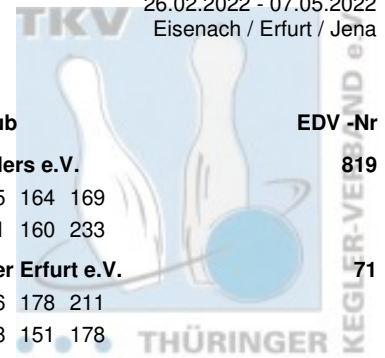

Thüringer Landesmeisterschaft 2022 Mixed

26.02.2022 - 07.05.2022
Eisenach / Erfurt / Jena

Einzelauswertung für Rangliste der Spielerinnen

Platz	Name	Schnitt	Pins	Sp	Hi	Lo	Diff	Land	Verein / Club	EDV-Nr			
1	Freygang, Kati	190,83	2.290	12	233	155	78	THÜ	Roma Bowlers e.V.	819			
		Vorrunde 175,17	1.051	6	214	155	59	214	155		164	185	164
		Zwischenrunde 206,50	1.239	6	233	160	73	197	213	225	211	160	233
2	Töpfer, Sandra	176,75	2.121	12	211	145	66	THÜ	SportBowler Erfurt e.V.	71			
		Vorrunde 178,83	1.073	6	211	146	65	178	191		169	146	178
		Zwischenrunde 174,67	1.048	6	202	145	57	184	145	202	188	151	178
3	Schäfer, Claudia	176,33	2.116	12	232	122	110	THÜ	Roma Bowlers e.V.	350			
		Vorrunde 170,33	1.022	6	211	122	89	180	211		150	188	122
		Zwischenrunde 182,33	1.094	6	232	152	80	171	152	164	232	183	192
4	Thieme, Marie-Christine	175,08	2.101	12	203	119	84	THÜ	Roma Bowlers e.V.	11029			
		Vorrunde 170,67	1.024	6	203	147	56	153	157		147	177	187
		Zwischenrunde 179,50	1.077	6	203	119	84	119	203	202	201	193	159
5	Morawietz, Diana	170,00	2.040	12	203	133	70	THÜ	SportBowler Erfurt e.V.	209			
		Vorrunde 162,67	976	6	203	133	70	167	133		203	157	146
		Zwischenrunde 177,33	1.064	6	203	147	56	147	172	181	191	203	170
6	Schmid, Anett	169,92	2.039	12	223	139	84	THÜ	SportBowler Erfurt e.V.	10			
		Vorrunde 166,00	996	6	189	147	42	157	189		157	168	178
		Zwischenrunde 173,83	1.043	6	223	139	84	158	223	196	139	188	139
7	Porsche, Anja	167,33	1.004	6	194	138	56	THÜ	Weimarer Bowlingfuchse 04 e.V.	95			
		Vorrunde 167,33	1.004	6	194	138	56	194	180		138	151	171
8	Ogorek, Beate	167,08	2.005	12	201	126	75	THÜ	SSV Vimaria Weimar '91 e.V.	523			
		Vorrunde 163,33	980	6	187	126	61	187	155		184	156	172
		Zwischenrunde 170,83	1.025	6	201	155	46	155	155	165	201	175	174
9	Hirschberg, Sylvia	164,25	1.971	12	194	127	67	THÜ	1. JBC "JEMBO Bunny's" e.V.	237			
		Vorrunde 155,17	931	6	179	127	52	146	179		127	166	159
		Zwischenrunde 173,33	1.040	6	194	136	58	193	181	159	136	194	177
10	Stadermann, Heike	158,42	1.901	12	211	109	102	THÜ	BC Erfurt 2000 e.V.	415			
		Vorrunde 138,67	832	6	181	109	72	109	162		116	113	151
		Zwischenrunde 178,17	1.069	6	211	147	64	169	157	211	192	193	147
11	Zborowska, Paulina	157,33	1.888	12	202	139	63	THÜ	Roma Bowlers e.V.	11007			
		Vorrunde 159,50	957	6	184	139	45	168	180		184	146	140
		Zwischenrunde 155,17	931	6	202	143	59	146	143	202	148	148	144
12	Kollin, Manuela	156,50	939	6	173	124	49	THÜ	SportBowler Erfurt e.V.	414			
		Vorrunde 156,50	939	6	173	124	49	170	156		153	173	163
13	Steuber, Jessica	154,75	1.857	12	198	109	89	THÜ	BC Pin Bowl Eisenach e.V.	613			
		Vorrunde 156,33	938	6	169	136	33	160	160		136	166	169
		Zwischenrunde 153,17	919	6	198	109	89	171	174	139	198	109	128
14	Könitzer, Yvonne	151,25	1.815	12	183	129	54	THÜ	1. BV Starbowling Nordhausen e.V.	10473			
		Vorrunde 144,50	867	6	166	129	37	129	148		143	135	146
		Zwischenrunde 158,00	948	6	183	133	50	133	143	183	181	168	140
15	Kammler, Birgit	151,17	1.814	12	170	134	36	THÜ	SportBowler Erfurt e.V.	705			
		Vorrunde 155,33	932	6	170	141	29	147	141		152	161	161
		Zwischenrunde 147,00	882	6	167	134	33	134	151	167	142	148	140
16	Hopfgarten, Silvana	147,75	1.773	12	200	111	89	THÜ	1. Eisenacher Bowling Verein 2000 e.V.	334			
		Vorrunde 147,83	887	6	164	126	38	154	146		164	126	151
		Zwischenrunde 147,67	886	6	200	111	89	200	156	151	120	111	148
17	Eilenstein, Sissi	145,58	1.747	12	186	104	82	THÜ	Weimarer Bowlingfuchse 04 e.V.	11255			
		Vorrunde 144,33	866	6	173	104	69	163	104		151	173	140
		Zwischenrunde 146,83	881	6	186	121	65	132	150	163	186	121	129
18	Kaps, Doris	144,17	865	6	168	128	40	THÜ	Erfurter Bowling Löwen e.V.	469			
		Vorrunde 144,17	865	6	168	128	40	132	168		138	147	128
19	Teichmüller, Katrin	141,17	847	6	172	118	54	THÜ	1. Eisenacher Bowling Verein 2000 e.V.	11031			
		Vorrunde 141,17	847	6	172	118	54	120	131		172	149	118