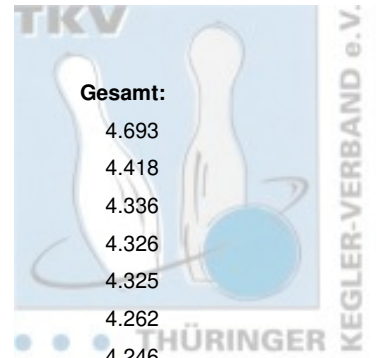

Thüringer Landesmeisterschaft 2022 Mixed

26.02.2022 - 07.05.2022 Eisenach / Erfurt / Jena

Platz:	Team:	LV:	Schnitt:	Spiele:	Gesamt:
1	Freygang, Kati & Freygang, Tom	THÜ	195,54	24	4.693
2	Thieme, Marie-Christine & Große, Daniel	THÜ	184,08	24	4.418
3	Töpfer, Sandra & Witzel, Sven	THÜ	180,67	24	4.336
4	Schmid, Anett & Schmid, Mirko	THÜ	180,25	24	4.326
5	Schäfer, Claudia & Schäfer, Frank	THÜ	180,21	24	4.325
6	Stadermann, Heike & Thümmeler, Alexander	THÜ	177,58	24	4.262
7	Zborowska, Paulina & Kühn, Mike	THÜ	176,92	24	4.246
8	Morawietz, Diana & Frey, Frank-Peter	THÜ	174,83	24	4.196
9	Hirschberg, Sylvia & Buri, Christian	THÜ	173,00	24	4.152
10	Ogorek, Beate & Thieme, Thomas	THÜ	170,67	24	4.096
11	Kammler, Birgit & Kammler, Mario	THÜ	170,46	24	4.091
12	Könitzer, Yvonne & Berger, Marcel	THÜ	167,67	24	4.024
13	Steuber, Jessica & Töpfer, Manuel	THÜ	166,92	24	4.006
14	Eilenstein, Sissi & Marthin, Jan	THÜ	165,13	24	3.963
15	Piquardt, Sheila & Fischer, Kai	THÜ	163,17	24	3.916
16	Hopfgarten, Silvana & Meißner, Martin	THÜ	154,08	24	3.698
17	Kollin, Manuela & Zitzmann, Alexander	THÜ	158,00	12	1.896
18	Teichmüller, Katrin & Krull, Bernd	THÜ	154,00	12	1.848
19	Schröder, Elke & Schröder, Dieter	THÜ	153,92	12	1.847
20	Porsche, Anja & Krupinski, Michael	THÜ	150,50	12	1.806
21	Kaps, Doris & Wolfram, Michael	THÜ	146,17	12	1.754
22	Stange, Christina & Samtleben, Klaus	THÜ	146,00	12	1.752
23	Haak, Melanie & Berger, Steffen	THÜ	145,33	12	1.744
24	Hasanovic, Sara & Schneidewind, Karsten	THÜ	141,83	12	1.702
25	Meier, Eva & Carl, Jörn-Thoralf	THÜ	141,75	12	1.701
26	Engel, Martina & Stang, Thomas	THÜ	141,33	12	1.696
27	Natke, Rita & Natke, Harry	THÜ	137,08	12	1.645
28	Lenz, Liliane & Kupfernagel, Thomas	THÜ	135,08	12	1.621
29	Tschirschke, Roswita & Sandner, Heinz	THÜ	133,67	12	1.604
30	Michel, Bärbel & Reiter, Lutz	THÜ	132,33	12	1.588