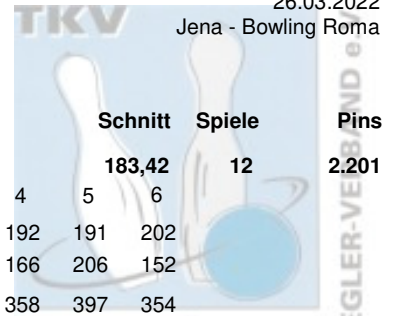

Thüringer Landesmeisterschaft 2022 Doppel Damen Vorrunde

26.03.2022
Jena - Bowling Roma

Platz	Team					LV						Schnitt	Spiele	Pins
					THÜ									
					Spiel: 1 2 3 4 5 6									
1	Eichhorn, Cornelia & Freygang, Kati					THÜ						183,42	12	2.201
	Roma Bowlers	Pins /Sp.	Schnitt	HI										
	Eichhorn, Cornelia	1.120 / 6	186,67	202	182	197	156	192	191	202				
	Freygang, Kati	1.081 / 6	180,17	206	201	188	168	166	206	152				
	Team:	2.201 / 12	183,42	397	383	385	324	358	397	354				
2	Demuth, Jana & Deuschle, Karin					THÜ						173,67	12	2.084
	1. JBC "JEMBO Bunny's"	Pins /Sp.	Schnitt	HI										
	Demuth, Jana	1.073 / 6	178,83	208	179	208	161	160	186	179				
	Deuschle, Karin	1.011 / 6	168,50	200	163	200	191	171	128	158				
	Team:	2.084 / 12	173,67	408	342	408	352	331	314	337				
3	Gebert, Susanne & Kollin, Manuela					THÜ						168,42	12	2.021
	SportBowler Erfurt	Pins /Sp.	Schnitt	HI										
	Gebert, Susanne	1.021 / 6	170,17	193	172	180	144	193	178	154				
	Kollin, Manuela	1.000 / 6	166,67	219	150	169	135	147	219	180				
	Team:	2.021 / 12	168,42	397	322	349	279	340	397	334				
4	Hasert, Yvonne & Könitzer, Yvonne					THÜ						163,75	12	1.965
	1. Mühlhäuser BC 98	Pins /Sp.	Schnitt	HI										
	Hasert, Yvonne	1.034 / 6	172,33	189	180	189	166	188	144	167				
	Könitzer, Yvonne	931 / 6	155,17	174	139	139	174	167	153	159				
	Team:	1.965 / 12	163,75	355	319	328	340	355	297	326				
5	Hirschberg, Sylvia & Petruch, Claudia					THÜ						163,67	12	1.964
	1. JBC "JEMBO Bunny's"	Pins /Sp.	Schnitt	HI										
	Hirschberg, Sylvia	1.025 / 6	170,83	193	182	156	170	163	193	161				
	Petruch, Claudia	939 / 6	156,50	177	177	156	174	152	130	150				
	Team:	1.964 / 12	163,67	359	359	312	344	315	323	311				
6	Kaiser, Signe & Sommerfeld, Liane					THÜ						161,08	12	1.933
	SportBowler Erfurt	Pins /Sp.	Schnitt	HI										
	Sommerfeld, Liane	1.001 / 6	166,83	189	151	153	189	177	170	161				
	Kaiser, Signe	932 / 6	155,33	186	157	146	186	175	124	144				
	Team:	1.933 / 12	161,08	375	308	299	375	352	294	305				
7	Boin, Monika & Dierl, Margitta					THÜ						159,75	12	1.917
	Roma Bowlers	Pins /Sp.	Schnitt	HI										
	Boin, Monika	995 / 6	165,83	193	153	169	154	181	193	145				
	Dierl, Margitta	922 / 6	153,67	168	157	159	158	166	168	114				
	Team:	1.917 / 12	159,75	361	310	328	312	347	361	259				
8	Glosner, Annett & Porsche, Anja					THÜ						151,58	12	1.819
	Weimarer Bowlingfuchse 04	Pins /Sp.	Schnitt	HI										
	Porsche, Anja	993 / 6	165,50	205	140	114	159	183	192	205				
	Glosner, Annett	826 / 6	137,67	155	149	129	136	122	135	155				
	Team:	1.819 / 12	151,58	360	289	243	295	305	327	360				
9	Porsche, Ingrid & Schulze, Karin					THÜ						146,25	12	1.755
	Weimarer Bowlingfuchse 04	Pins /Sp.	Schnitt	HI										
	Porsche, Ingrid	889 / 6	148,17	158	137	158	152	155	137	150				
	Schulze, Karin	866 / 6	144,33	182	118	182	145	157	125	139				
	Team:	1.755 / 12	146,25	340	255	340	297	312	262	289				
10	Apel, Manuela & Schröder, Elke					THÜ						145,42	12	1.745
	1. Mühlhäuser BC 98	Pins /Sp.	Schnitt	HI										
	Schröder, Elke	931 / 6	155,17	184	159	128	145	165	150	184				
	Apel, Manuela	814 / 6	135,67	145	127	145	135	139	139	129				
	Team:	1.745 / 12	145,42	313	286	273	280	304	289	313