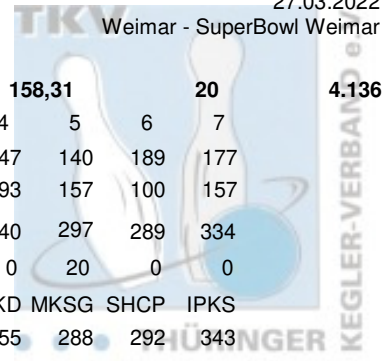

Thüringer Landesmeisterschaft 2022 Doppel Damen

Finale

27.03.2022

Weimar - SuperBowl Weimar

7 Boin, Monika & Dierl, Margitta (MDMB)		THÜ			1.917	4.116	26	158,31	20		4.136	
Roma Bowlers		Pins /Sp.	Schnitt	HI	Spiel: 1	2	3	4	5	6	7	
Dierl, Margitta		1.128 / 7	161,14	189	167	157	151	147	140	189	177	
Boin, Monika		1.071 / 7	153,00	193	181	136	147	193	157	100	157	
Team:		2.199 / 14	157,07	348	348	293	298	340	297	289	334	
					Bonus Spiel:	0	0	0	0	20	0	
Bonus:	20				gespielt mit:	YHYK	SKLS	CEKF	JDKD	MKSG	SHCP	IPKS
Gesamt:	2.219				Gegner:	356	295	454	355	288	292	343
8 Porsche, Ingrid & Schulze, Karin (IPKS)		THÜ			1.755	4.027	26	154,88	100		4.127	
Weimarer Bowlingfüchse 04		Pins /Sp.	Schnitt	HI	Spiel: 1	2	3	4	5	6	7	
Porsche, Ingrid		1.237 / 7	176,71	244	156	244	135	178	153	183	188	
Schulze, Karin		1.035 / 7	147,86	162	162	157	127	135	158	141	155	
Team:		2.272 / 14	162,29	401	318	401	262	313	311	324	343	
					Bonus Spiel:	20	20	0	20	0	20	20
Bonus:	100				gespielt mit:	JDKD	SHCP	MKSG	YHYK	CEKF	SKLS	MDMB
Gesamt:	2.372				Gegner:	317	338	371	308	415	252	334