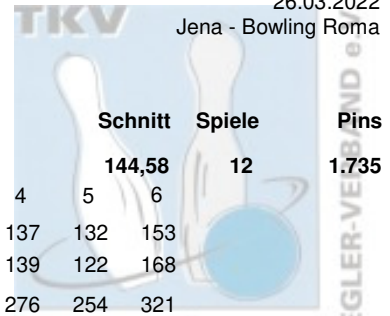

Thüringer Landesmeisterschaft 2022 Doppel Damen Vorrunde

26.03.2022
Jena - Bowling Roma

Platz	Team	LV										Schnitt	Spiele	Pins
		THÜ												
		Pins	/Sp.	Schnitt	HI	Spiel:								
						1	2	3	4	5	6			
11	Ogorek, Beate & Ogorek, Sophie											144,58	12	1.735
	SSV Vimaria Weimar													
	Ogorek, Beate	879	/ 6	146,50	166	166	136	155	137	132	153			
	Ogorek, Sophie	856	/ 6	142,67	168	159	133	135	139	122	168			
	Team:	1.735	/ 12	144,58	325	325	269	290	276	254	321			
12	Hopfgarten, Silvana & Teichmüller, Katrin											143,58	12	1.723
	1. Eisenacher BV 2000													
	Hopfgarten, Silvana	866	/ 6	144,33	171	124	140	171	159	147	125			
	Teichmüller, Katrin	857	/ 6	142,83	181	135	119	150	181	158	114			
	Team:	1.723	/ 12	143,58	340	259	259	321	340	305	239			
13	Michel, Bärbel & Tangermann, Heike											134,50	12	1.614
	Erfurter Bowling Löwen													
	Tangermann, Heike	836	/ 6	139,33	159	159	152	153	119	113	140			
	Michel, Bärbel	778	/ 6	129,67	157	127	127	104	157	107	156			
	Team:	1.614	/ 12	134,50	296	286	279	257	276	220	296			
14	Lepper, Simone & Tschirschke, Roswita											130,67	12	1.568
	1. Geraer Bowlingverein													
	Lepper, Simone	812	/ 6	135,33	190	107	128	121	190	128	138			
	Tschirschke, Roswita	756	/ 6	126,00	143	132	143	111	113	135	122			
	Team:	1.568	/ 12	130,67	303	239	271	232	303	263	260			
15	Kaps, Doris & Rost-Carl, Marion											119,58	12	1.435
	Erfurter Bowling Löwen													
	Kaps, Doris	733	/ 6	122,17	134	134	103	129	116	125	126			
	Rost-Carl, Marion	702	/ 6	117,00	126	99	103	126	124	125	125			
	Team:	1.435	/ 12	119,58	255	233	206	255	240	250	251			
16	Lenz, Liliane & Schütz, Martina											108,58	12	1.303
	1. Geraer Bowlingverein													
	Schütz, Martina	709	/ 6	118,17	152	134	103	104	83	133	152			
	Lenz, Liliane	594	/ 6	99,00	114	90	95	114	104	105	86			
	Team:	1.303	/ 12	108,58	238	224	198	218	187	238	238