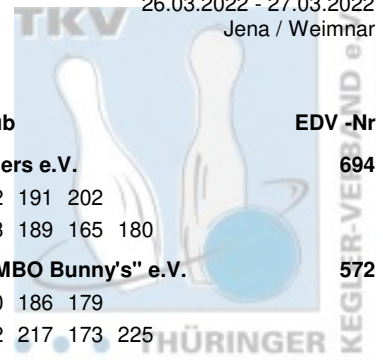

Platz	Name	Schnitt	Pins	Sp	Hi	Lo	Diff	Land	Verein / Club	EDV -Nr				
1	Eichhorn, Cornelia	192,23	2.499	13	243	156	87	THÜ	Roma Bowlers e.V.	694				
		Vorrunde 186,67	1.120	6	202	156	46	182	197		156	192	191	202
		Finale 197,00	1.379	7	243	165	78	216	173	243	213	189	165	180
2	Demuth, Jana	189,08	2.458	13	245	160	85	THÜ	1. JBC "JEMBO Bunny's" e.V.	572				
		Vorrunde 178,83	1.073	6	208	160	48	179	208		161	160	186	179
		Finale 197,86	1.385	7	245	162	83	171	162	245	192	217	173	225
3	Freygang, Kati	187,85	2.442	13	226	152	74	THÜ	Roma Bowlers e.V.	819				
		Vorrunde 180,17	1.081	6	206	152	54	201	188		168	166	206	152
		Finale 194,43	1.361	7	226	154	72	154	160	211	212	226	184	214
4	Hasert, Yvonne	174,54	2.269	13	189	144	45	THÜ	1. Mühlhäuser Bowling Club 98 e.V.	203				
		Vorrunde 172,33	1.034	6	189	144	45	180	189		166	188	144	167
		Finale 176,43	1.235	7	187	154	33	187	175	171	154	186	183	179
5	Gebert, Susanne	169,77	2.207	13	193	144	49	THÜ	SportBowler Erfurt e.V.	249				
		Vorrunde 170,17	1.021	6	193	144	49	172	180		144	193	178	154
		Finale 169,43	1.186	7	182	159	23	171	159	182	171	172	161	170
6	Hirschberg, Sylvia	169,69	2.206	13	193	132	61	THÜ	1. JBC "JEMBO Bunny's" e.V.	237				
		Vorrunde 170,83	1.025	6	193	156	37	182	156		170	163	193	161
		Finale 168,71	1.181	7	191	132	59	172	170	191	132	171	171	174
7	Sommerfeld, Liane	165,69	2.154	13	192	124	68	THÜ	SV Südring	991				
		Vorrunde 166,83	1.001	6	189	151	38	151	153		189	177	170	161
		Finale 164,71	1.153	7	192	124	68	192	155	164	176	168	124	174
8	Porsche, Anja	165,50	993	6	205	114	91	THÜ	Weimarer Bowlingfuchse 04 e.V.	95				
		Vorrunde 165,50	993	6	205	114	91	140	114		159	183	192	205
9	Porsche, Ingrid	163,54	2.126	13	244	135	109	THÜ	Weimarer Bowlingfuchse 04 e.V.	207				
		Vorrunde 148,17	889	6	158	137	21	137	158		152	155	137	150
		Finale 176,71	1.237	7	244	135	109	156	244	135	178	153	183	188
10	Petruich, Claudia	159,69	2.076	13	177	121	56	THÜ	1. JBC "JEMBO Bunny's" e.V.	196				
		Vorrunde 156,50	939	6	177	130	47	177	156		174	152	130	150
		Finale 162,43	1.137	7	177	121	56	152	168	173	172	177	121	174
11	Deuschle, Karin	159,69	2.076	13	200	117	83	THÜ	1. JBC "JEMBO Bunny's" e.V.	199				
		Vorrunde 168,50	1.011	6	200	128	72	163	200		191	171	128	158
		Finale 152,14	1.065	7	173	117	56	146	152	154	163	117	173	160
12	Boin, Monika	158,92	2.066	13	193	100	93	THÜ	Roma Bowlers e.V.	11063				
		Vorrunde 165,83	995	6	193	145	48	153	169		154	181	193	145
		Finale 153,00	1.071	7	193	100	93	181	136	147	193	157	100	157
13	Kollin, Manuela	158,15	2.056	13	219	116	103	THÜ	SportBowler Erfurt e.V.	414				
		Vorrunde 166,67	1.000	6	219	135	84	150	169		135	147	219	180
		Finale 150,86	1.056	7	189	116	73	165	148	189	148	116	153	137
14	Dierl, Margitta	157,69	2.050	13	189	114	75	THÜ	Roma Bowlers e.V.	269				
		Vorrunde 153,67	922	6	168	114	54	157	159		158	166	168	114
		Finale 161,14	1.128	7	189	140	49	167	157	151	147	140	189	177
15	Könitzer, Yvonne	156,15	2.030	13	177	135	42	THÜ	1. BV Starbowling Nordhausen e.V.	10473				
		Vorrunde 155,17	931	6	174	139	35	139	139		174	167	153	159
		Finale 157,00	1.099	7	177	135	42	169	177	151	154	135	148	165
16	Schröder, Elke	155,17	931	6	184	128	56	THÜ	1. Mühlhäuser Bowling Club 98 e.V.	837				
		Vorrunde 155,17	931	6	184	128	56	159	128		145	165	150	184
17	Kaiser, Signe	155,08	2.016	13	204	124	80	THÜ	SportBowler Erfurt e.V.	200				
		Vorrunde 155,33	932	6	186	124	62	157	146		186	175	124	144
		Finale 154,86	1.084	7	204	125	79	169	140	125	170	148	128	204