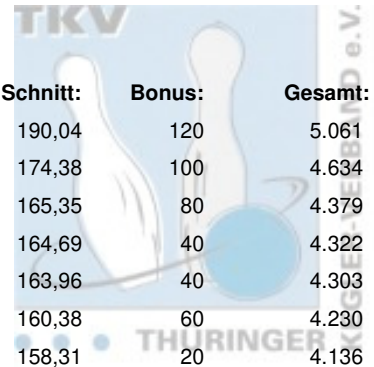

Thüringer Landesmeisterschaft 2022 Doppel Damen

26.03.2022 - 27.03.2022 Jena / Weimnar

Platz:	Team:	LV:	Pins:	Spiele:	Schnitt:	Bonus:	Gesamt:
1	Eichhorn, Cornelia & Freygang, Kati	THÜ	4.941	26	190,04	120	5.061
2	Demuth, Jana & Deuschle, Karin	THÜ	4.534	26	174,38	100	4.634
3	Hasert, Yvonne & Könitzer, Yvonne	THÜ	4.299	26	165,35	80	4.379
4	Hirschberg, Sylvia & Petrush, Claudia	THÜ	4.282	26	164,69	40	4.322
5	Gebert, Susanne & Kollin, Manuela	THÜ	4.263	26	163,96	40	4.303
6	Kaiser, Signe & Sommerfeld, Liane	THÜ	4.170	26	160,38	60	4.230
7	Boin, Monika & Dierl, Margitta	THÜ	4.116	26	158,31	20	4.136
8	Porsche, Ingrid & Schulze, Karin	THÜ	4.027	26	154,88	100	4.127
9	Glosner, Annett & Porsche, Anja	THÜ	1.819	12	151,58	0	1.819
10	Apel, Manuela & Schröder, Elke	THÜ	1.745	12	145,42	0	1.745
11	Ogorek, Beate & Ogorek, Sophie	THÜ	1.735	12	144,58	0	1.735
12	Hopfgarten, Silvana & Teichmüller, Katrin	THÜ	1.723	12	143,58	0	1.723
13	Michel, Bärbel & Tangermann, Heike	THÜ	1.614	12	134,50	0	1.614
14	Lepper, Simone & Tschirschke, Roswita	THÜ	1.568	12	130,67	0	1.568
15	Kaps, Doris & Rost-Carl, Marion	THÜ	1.435	12	119,58	0	1.435
16	Lenz, Liliane & Schütz, Martina	THÜ	1.303	12	108,58	0	1.303