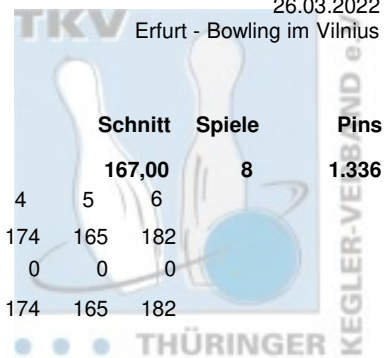

Thüringer Landesmeisterschaft 2022 Doppel Herren Vorrunde

26.03.2022

Erfurt - Bowling im Vilnius

Platz Team

31 Carl, Jörn-Thoralf & Gebhardt, Tino

Erfurter Bowling Löwen

Gebhardt, Tino

Carl, Jörn-Thoralf

Team:

Pins /Sp.	Schnitt	HI	Spiel:
1.015 / 6	169,17	193	193
321 / 2	160,50	173	173
1.336 / 8	167,00	366	366

LV

THÜ

Spiel:	1	2	3	4	5	6
193	133	168	174	165	182	0
173	148	0	0	0	0	0
366	281	168	174	165	182	0

Schnitt Spiele

167,00 8

Pins

1.336