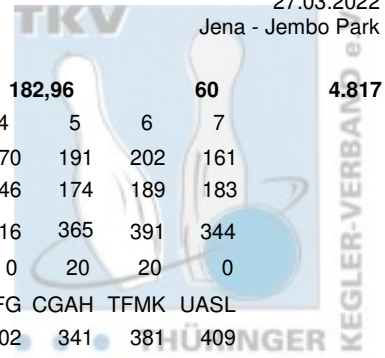

Thüringer Landesmeisterschaft 2022 Doppel Herren

Finale

27.03.2022
Jena - Jembo Park

7 Kammler, Mario & Witzel, Sven (MKSU)		THÜ		2.258	4.757	26	182,96	60		4.817		
SportBowler Erfurt		Pins /Sp.	Schnitt	HI	Spiel: 1	2	3	4	5	6	7	
Witzel, Sven		1.265 / 7	180,71	202	143	198	200	170	191	202	161	
Kammler, Mario		1.234 / 7	176,29	191	172	191	179	146	174	189	183	
Team:		2.499 / 14	178,50	391	315	389	379	316	365	391	344	
		Bonus Spiel:			0	0	20	0	20	20	0	
Bonus:		60		gespielt mit:		KFMK	SRAZ	LHAW	FFFG	CGAH	TFMK	UASL
Gesamt:		2.559		Gegner:		363	413	343	402	341	381	409
8 Reinert, Stefan & Zitzmann, Alexander (SRAZ)		THÜ		2.307	4.654	26	179,00	40		4.694		
SportBowler Erfurt		Pins /Sp.	Schnitt	HI	Spiel: 1	2	3	4	5	6	7	
Zitzmann, Alexander		1.202 / 7	171,71	222	190	222	181	152	187	146	124	
Reinert, Stefan		1.145 / 7	163,57	191	163	191	171	165	165	138	152	
Team:		2.347 / 14	167,64	413	353	413	352	317	352	284	276	
		Bonus Spiel:			20	20	0	0	0	0	0	
Bonus:		40		gespielt mit:		LHAW	MKSU	KFMK	CGAH	FFFG	UASL	TFMK
Gesamt:		2.387		Gegner:		350	389	369	430	356	387	368