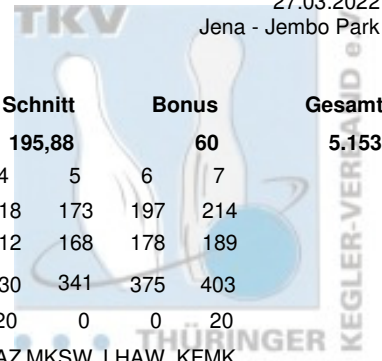

Thüringer Landesmeisterschaft 2022 Doppel Herren

Finale

27.03.2022
Jena - Jembo Park

Platz	Team	LV	Übertrag	Pins	Spiele	Schnitt	Bonus	Gesamt			
1	Gottlöber, Christoph & Haun, André (CGAH)	THÜ	2.495	5.093	26	195,88	60	5.153			
	Saale Schwarzza Bowling 1997	Pins /Sp.	Schnitt	HI	Spiel: 1	2	3	4	5	6	7
	Haun, André	1.341 / 7	191,57	218	166	181	192	218	173	197	214
	Gottlöber, Christoph	1.257 / 7	179,57	212	119	209	182	212	168	178	189
	Team:	2.598 / 14	185,57	430	285	390	374	430	341	375	403
	Bonus:	60	Bonus Spiel:		0	0	20	20	0	0	20
	Gesamt:	2.658	gespielt mit:		TFMK	FFFG	UASL	SRAZ	MKSW	LHAW	KFMK
			Gegner:		383	404	340	317	365	378	371
2	Frey, Frank-Peter & Gebert, Frank (FFFG)	THÜ	2.377	4.978	26	191,46	100	5.078			
	BSG Fiskus Erfurt	Pins /Sp.	Schnitt	HI	Spiel: 1	2	3	4	5	6	7
	Gebert, Frank	1.338 / 7	191,14	223	192	192	223	189	181	182	179
	Frey, Frank-Peter	1.263 / 7	180,43	213	147	212	150	213	175	170	196
	Team:	2.601 / 14	185,79	404	339	404	373	402	356	352	375
	Bonus:	100	Bonus Spiel:		0	20	20	20	20	0	20
	Gesamt:	2.701	gespielt mit:		UASL	CGAH	TFMK	MKSW	SRAZ	KFMK	LHAW
			Gegner:		437	390	353	316	352	389	298
3	Fischer, Kai & Kühn, Mike (KFMK)	THÜ	2.403	4.997	26	192,19	80	5.077			
	Roma Bowlers	Pins /Sp.	Schnitt	HI	Spiel: 1	2	3	4	5	6	7
	Fischer, Kai	1.331 / 7	190,14	218	153	175	200	218	184	187	214
	Kühn, Mike	1.263 / 7	180,43	210	210	195	169	173	157	202	157
	Team:	2.594 / 14	185,29	391	363	370	369	391	341	389	371
	Bonus:	80	Bonus Spiel:		20	0	20	20	0	20	0
	Gesamt:	2.674	gespielt mit:		MKSW	LHAW	SRAZ	UASL	TFMK	FFFG	CGAH
			Gegner:		315	375	352	313	344	352	403
4	Haubold, Lucas & Witt, Anton (LHAW)	THÜ	2.386	4.896	26	188,31	80	4.976			
	1. Mühlhäuser BC 98	Pins /Sp.	Schnitt	HI	Spiel: 1	2	3	4	5	6	7
	Haubold, Lucas	1.302 / 7	186,00	225	174	213	189	159	225	201	141
	Witt, Anton	1.208 / 7	172,57	193	176	162	154	189	193	177	157
	Team:	2.510 / 14	179,29	418	350	375	343	348	418	378	298
	Bonus:	80	Bonus Spiel:		0	20	0	20	20	20	0
	Gesamt:	2.590	gespielt mit:		SRAZ	KFMK	MKSW	TFMK	UASL	CGAH	FFFG
			Gegner:		353	370	379	342	288	375	375
5	Freygang, Tom & König, Marcel (TFMK)	THÜ	2.298	4.862	26	187,00	80	4.942			
	Roma Bowlers	Pins /Sp.	Schnitt	HI	Spiel: 1	2	3	4	5	6	7
	Freygang, Tom	1.301 / 7	185,86	202	191	180	182	146	200	200	202
	König, Marcel	1.263 / 7	180,43	213	192	213	171	196	144	181	166
	Team:	2.564 / 14	183,14	393	383	393	353	342	344	381	368
	Bonus:	80	Bonus Spiel:		20	20	0	0	20	0	20
	Gesamt:	2.644	gespielt mit:		CGAH	UASL	FFFG	LHAW	KFMK	MKSW	SRAZ
			Gegner:		285	358	373	348	341	391	276
6	Axt, Uwe & Leinhoß, Steffen (UASL)	THÜ	2.272	4.804	26	184,77	60	4.864			
	BC Rot-Weiß Erfurt	Pins /Sp.	Schnitt	HI	Spiel: 1	2	3	4	5	6	7
	Axt, Uwe	1.304 / 7	186,29	264	264	147	158	176	150	202	207
	Leinhoß, Steffen	1.228 / 7	175,43	211	173	211	182	137	138	185	202
	Team:	2.532 / 14	180,86	437	437	358	340	313	288	387	409
	Bonus:	60	Bonus Spiel:		20	0	0	0	0	20	20
	Gesamt:	2.592	gespielt mit:		FFFG	TFMK	CGAH	KFMK	LHAW	SRAZ	MKSW
			Gegner:		339	393	374	391	418	284	344