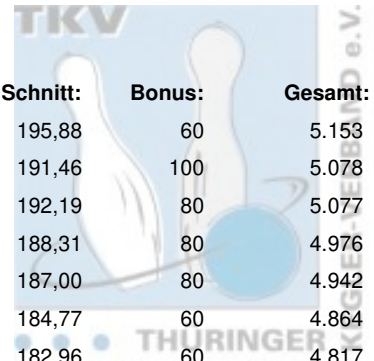

Thüringer Landesmeisterschaft 2022 Doppel Herren

26.03.2022 - 27.03.2022 Erfurt / Jena

| Platz: | Team: | LV: | Pins: | Spiele: | Schnitt: | Bonus: | Gesamt: |
|--------|--|-----|-------|---------|----------|--------|---------|
| 1 | Gottlöber, Christoph & Haun, André | THÜ | 5.093 | 26 | 195,88 | 60 | 5.153 |
| 2 | Frey, Frank-Peter & Gebert, Frank | THÜ | 4.978 | 26 | 191,46 | 100 | 5.078 |
| 3 | Fischer, Kai & Kühn, Mike | THÜ | 4.997 | 26 | 192,19 | 80 | 5.077 |
| 4 | Haubold, Lucas & Witt, Anton | THÜ | 4.896 | 26 | 188,31 | 80 | 4.976 |
| 5 | Freygang, Tom & König, Marcel | THÜ | 4.862 | 26 | 187,00 | 80 | 4.942 |
| 6 | Axt, Uwe & Leinhoß, Steffen | THÜ | 4.804 | 26 | 184,77 | 60 | 4.864 |
| 7 | Kammler, Mario & Witzel, Sven | THÜ | 4.757 | 26 | 182,96 | 60 | 4.817 |
| 8 | Reinert, Stefan & Zitzmann, Alexander | THÜ | 4.654 | 26 | 179,00 | 40 | 4.694 |
| 9 | Große, Daniel & Marthin, Jan | THÜ | 2.254 | 12 | 187,83 | 0 | 2.254 |
| 10 | Geithner, Daniel & Kupfernagel, Thomas | THÜ | 2.229 | 12 | 185,75 | 0 | 2.229 |
| 11 | Fuchs, Frank & Samtleben, Klaus | THÜ | 2.225 | 12 | 185,42 | 0 | 2.225 |
| 12 | Krupinski, Michael & Wagner, Uwe | THÜ | 2.217 | 12 | 184,75 | 0 | 2.217 |
| 13 | Koschella, Enrico & Oppel, Fritz | THÜ | 2.199 | 12 | 183,25 | 0 | 2.199 |
| 14 | Dervenich, Jan & Keil, Marcel | THÜ | 2.165 | 12 | 180,42 | 0 | 2.165 |
| 15 | Buri, Christian & Haueisen, Peter | THÜ | 2.164 | 12 | 180,33 | 0 | 2.164 |
| 16 | Köhler, Heiko & Töpfer, Manuel | THÜ | 2.135 | 12 | 177,92 | 0 | 2.135 |
| 17 | Busch, Benjamin & Zwirnmann, Max | THÜ | 2.114 | 12 | 176,17 | 0 | 2.114 |
| 18 | Rentsch, Frank & Rentsch, Mirko | THÜ | 2.105 | 12 | 175,42 | 0 | 2.105 |
| 19 | Hoppenz, Sebastian & Mengdehl, Swen | THÜ | 2.101 | 12 | 175,08 | 0 | 2.101 |
| 20 | Beer, Christian & Krull, Bernd | THÜ | 2.055 | 12 | 171,25 | 0 | 2.055 |
| 21 | Fröhlich, Enrico & Seeger, Michael | THÜ | 2.041 | 12 | 170,08 | 0 | 2.041 |
| 22 | Schubert, René & Wieseler, Jörg | THÜ | 2.028 | 12 | 169,00 | 0 | 2.028 |
| 23 | Henkel, Marco & Tüchelmann, Matthias | THÜ | 2.020 | 12 | 168,33 | 0 | 2.020 |
| 24 | Hütter, Klaus-Jürgen & Julius, Mario | THÜ | 1.960 | 12 | 163,33 | 0 | 1.960 |
| 25 | Berger, Marcel & Schulz, Candy | THÜ | 1.954 | 12 | 162,83 | 0 | 1.954 |
| 26 | Blankenburg, Ingo & Kunze, Boris | THÜ | 1.929 | 12 | 160,75 | 0 | 1.929 |
| 27 | Pfeil, Danny & Possner, Harald | THÜ | 1.906 | 12 | 158,83 | 0 | 1.906 |
| 28 | Herrmann, Norbert & Wickner, Rene | THÜ | 1.856 | 12 | 154,67 | 0 | 1.856 |
| 29 | Beeck, Heiko & Kaiser, Henry | THÜ | 1.839 | 12 | 153,25 | 0 | 1.839 |
| 30 | Hahn, Wolfgang & Jeschag, Andreas | THÜ | 1.754 | 12 | 146,17 | 0 | 1.754 |
| 31 | Carl, Jörn-Thoralf & Gebhardt, Tino | THÜ | 1.336 | 8 | 167,00 | 0 | 1.336 |