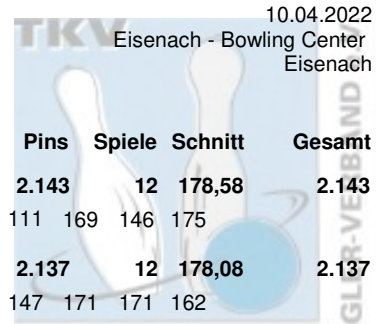

Thüringer Landesmeisterschaft 2022 Einzel Herren

Zwischenrunde

10.04.2022

Eisenach - Bowling Center
Eisenach

Platz	Name	Verein	LV	Übertrag	Pins	Spiele	Schnitt	Gesamt
24	Reinert, Stefan	SportBowler Erfurt e.V.	THÜ	1.153	2.143	12	178,58	2.143
		Pins: 990 Spiele: 6 Schnitt: 165,00 HI: 199 Spiele: 199 190			111 169	146 175		
25	Haun, André	Saale Schwarz Bowling 1997 e.V.	THÜ	1.145	2.137	12	178,08	2.137
		Pins: 992 Spiele: 6 Schnitt: 165,33 HI: 177 Spiele: 164 177			147 171	171 162		
26	Berger, Marcel	1. BV Starbowling Nordhausen e.V.	THÜ	1.045	2.120	12	176,67	2.120
		Pins: 1.075 Spiele: 6 Schnitt: 179,17 HI: 203 Spiele: 171 184			189 203	176 152		
27	König, Marcel	Roma Bowlers e.V.	THÜ	1.193	2.108	12	175,67	2.108
		Pins: 915 Spiele: 6 Schnitt: 152,50 HI: 207 Spiele: 138 106			207 168	144 152		
28	Frey, Ralf	BC Rot-Weiß Erfurt e.V.	THÜ	1.176	2.097	12	174,75	2.097
		Pins: 921 Spiele: 6 Schnitt: 153,50 HI: 185 Spiele: 149 147			185 133	148 159		
29	Kotulla, Wilfried	SV Südring	THÜ	1.077	2.092	12	174,33	2.092
		Pins: 1.015 Spiele: 6 Schnitt: 169,17 HI: 189 Spiele: 160 178			189 167	166 155		
30	Zitzmann, Alexander	SportBowler Erfurt e.V.	THÜ	1.131	2.069	12	172,42	2.069
		Pins: 938 Spiele: 6 Schnitt: 156,33 HI: 204 Spiele: 156 204			152 105	140 181		
31	Sommerfeld, Rolf	SV Südring	THÜ	1.127	2.066	12	172,17	2.066
		Pins: 939 Spiele: 6 Schnitt: 156,50 HI: 181 Spiele: 181 161			129 169	145 154		
32	Mengdehl, Swen	BSG Fiskus Erfurt e.V.	THÜ	1.039	2.064	12	172,00	2.064
		Pins: 1.025 Spiele: 6 Schnitt: 170,83 HI: 182 Spiele: 157 175			160 179	182 172		
33	Lumme, Marcel	BC Pin Bowl Eisenach e.V.	THÜ	1.060	2.024	12	168,67	2.024
		Pins: 964 Spiele: 6 Schnitt: 160,67 HI: 193 Spiele: 193 163			180 173	145 110		
34	Wiegleb, Danny	1. BV Starbowling Nordhausen e.V.	THÜ	1.041	2.020	12	168,33	2.020
		Pins: 979 Spiele: 6 Schnitt: 163,17 HI: 218 Spiele: 156 139			160 134	218 172		
35	Schütz, Bernhard	1. Geraer BV - TSV 1880 Gera-Zwötzen	THÜ	1.104	1.995	12	166,25	1.995
		Pins: 891 Spiele: 6 Schnitt: 148,50 HI: 173 Spiele: 128 128			144 159	159 173		
36	Bock, Holger	BSG Fiskus Erfurt e.V.	THÜ	1.049	1.970	12	164,17	1.970
		Pins: 921 Spiele: 6 Schnitt: 153,50 HI: 195 Spiele: 135 195			162 139	155 135		
37	Hirsch, Dietmar	BC Rot-Weiß Erfurt e.V.	THÜ	1.040	1.959	12	163,25	1.959
		Pins: 919 Spiele: 6 Schnitt: 153,17 HI: 161 Spiele: 153 145			161 157	152 151		
38	Schröder, Dieter	1. Mühlhäuser Bowling Club 98 e.V.	THÜ	994	1.949	12	162,42	1.949
		Pins: 955 Spiele: 6 Schnitt: 159,17 HI: 172 Spiele: 163 150			149 172	154 167		
39	Fröhlich, Enrico	1. Geraer BV - TSV 1880 Gera-Zwötzen	THÜ	1.035	1.932	12	161,00	1.932
		Pins: 897 Spiele: 6 Schnitt: 149,50 HI: 182 Spiele: 115 114			182 141	173 172