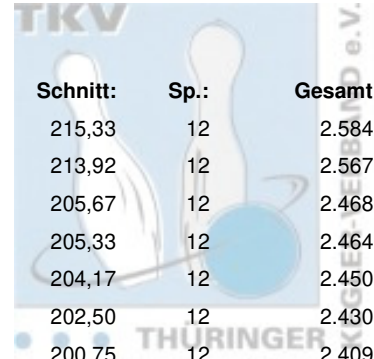

Thüringer Landesmeisterschaft 2022 Einzel Herren

03.04.2022 - 10.04.2022 Erfurt / Eisenach / Weimar

Platz:	Name:	Club / Verein:	LV:	Schnitt:	Sp.:	Gesamt:
1	Keil, Marcel	Roma Bowlers	THÜ	215,33	12	2.584
2	Haubold, Lucas	1. Mühlhäuser BC 98	THÜ	213,92	12	2.567
3	Große, Daniel	1. Mühlhäuser BC 98	THÜ	205,67	12	2.468
4	Freygang, Tom	Roma Bowlers	THÜ	205,33	12	2.464
5	Töpfer, Manuel	SportBowler Erfurt	THÜ	204,17	12	2.450
6	Axt, Uwe	BC Rot-Weiß Erfurt	THÜ	202,50	12	2.430
7	Witt, Anton	1. Mühlhäuser BC 98	THÜ	200,75	12	2.409
8	Schmid, Mirko	BSG Fiskus Erfurt	THÜ	200,33	12	2.404
9	Kühn, Mike	Roma Bowlers	THÜ	196,42	12	2.357
10	Frey, Frank-Peter	BSG Fiskus Erfurt	THÜ	189,42	12	2.273
11	Prousa, Mike	1. Geraer Bowlingverein	THÜ	188,92	12	2.267
12	Walther, Karsten	1. Mühlhäuser BC 98	THÜ	188,25	12	2.259
13	Geithner, Daniel	1. Geraer Bowlingverein	THÜ	187,00	12	2.244
14	Thümmler, Alexander	Roma Bowlers	THÜ	186,83	12	2.242
15	Buri, Christian	Roma Bowlers	THÜ	185,50	12	2.226
16	Kupfernagel, Thomas	1. Geraer Bowlingverein	THÜ	185,00	12	2.220
17	Lindig, Ralf	Saale Schwarzza Bowling 1997	THÜ	184,00	12	2.208
18	Kammler, Mario	SportBowler Erfurt	THÜ	183,50	12	2.202
19	Witzel, Sven	SportBowler Erfurt	THÜ	182,83	12	2.194
20	Fischer, Kai	Roma Bowlers	THÜ	182,58	12	2.191
21	Witt, Thomas	Saale Schwarzza Bowling 1997	THÜ	180,50	12	2.166
22	Rost, Steffen	1. Geraer Bowlingverein	THÜ	179,33	12	2.152
23	Gottlöber, Christoph	Saale Schwarzza Bowling 1997	THÜ	179,00	12	2.148
24	Reinert, Stefan	SportBowler Erfurt	THÜ	178,58	12	2.143
25	Haun, André	Saale Schwarzza Bowling 1997	THÜ	178,08	12	2.137
26	Berger, Marcel	1. BV Starbowling Nordhausen	THÜ	176,67	12	2.120
27	König, Marcel	Roma Bowlers	THÜ	175,67	12	2.108
28	Frey, Ralf	BC Rot-Weiß Erfurt	THÜ	174,75	12	2.097
29	Kotulla, Wilfried	SV Südring Erfurt	THÜ	174,33	12	2.092
30	Zitzmann, Alexander	SportBowler Erfurt	THÜ	172,42	12	2.069
31	Sommerfeld, Rolf	SV Südring Erfurt	THÜ	172,17	12	2.066
32	Mengdehl, Swen	BSG Fiskus Erfurt	THÜ	172,00	12	2.064
33	Lumme, Marcel	BC Pin Bowl Eisenach	THÜ	168,67	12	2.024
34	Wiegleb, Danny	1. BV Starbowling Nordhausen	THÜ	168,33	12	2.020
35	Schütz, Bernhard	1. Geraer Bowlingverein	THÜ	166,25	12	1.995
36	Bock, Holger	BSG Fiskus Erfurt	THÜ	164,17	12	1.970
37	Hirsch, Dietmar	BC Rot-Weiß Erfurt	THÜ	163,25	12	1.959
38	Schröder, Dieter	1. Mühlhäuser BC 98	THÜ	162,42	12	1.949
39	Fröhlich, Enrico	1. Geraer Bowlingverein	THÜ	161,00	12	1.932
40	Göbel, Lars	1. Mühlhäuser BC 98	THÜ	180,33	6	1.082
41	Seeger, Michael	1. Geraer Bowlingverein	THÜ	182,17	6	1.093
42	Kluge, Manuel	1. Geraer Bowlingverein	THÜ	172,33	6	1.034
43	Fuchs, Frank	BC Erfurt 2000	THÜ	168,83	6	1.013
44	Samtleben, Klaus	BC Erfurt 2000	THÜ	168,00	6	1.008
45	Koch, Tino	1. Mühlhäuser BC 98	THÜ	166,50	6	999
46	Schneidewind, Karsten	1. Geraer Bowlingverein	THÜ	165,67	6	994
47	Beeck, Heiko	SportBowler Erfurt	THÜ	163,83	6	983
48	Reiter, Lutz	Erfurter Bowling Löwen	THÜ	160,00	6	960
49	Krull, Bernd	BC Pin Bowl Eisenach	THÜ	158,33	6	950
50	Beer, Christian	BC Pin Bowl Eisenach	THÜ	158,17	6	949
51	Ospalek, Jörg	BC Erfurt 2000	THÜ	157,17	6	943
52	Stang, Thomas	Roma Bowlers	THÜ	156,50	6	939