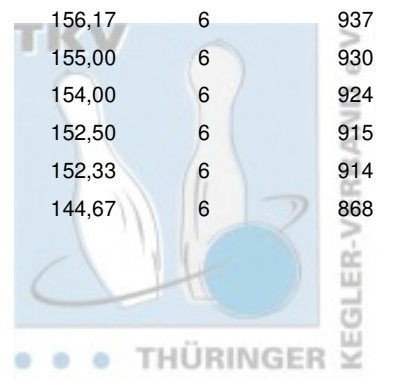

53 Hoke, Robby
54 Sandner, Heinz
55 Hopfgarten, Tobias
56 Schulz, Candy
57 Herrmann, Norbert
58 Hackenschmidt, Ronny

1. Geraer Bowlingverein
1. Geraer Bowlingverein
1. Eisenacher BV 2000
1. BV Starbowling Nordhausen
BC Erfurt 2000
Weimarer Bowlingfuchse 04

THÜ	156,17	6	937
THÜ	155,00	6	930
THÜ	154,00	6	924
THÜ	152,50	6	915
THÜ	152,33	6	914
THÜ	144,67	6	868