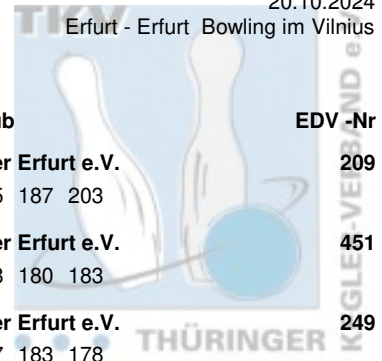

Einzelauswertung für Rangliste der Spielerinnen

Platz	Name	Schnitt	Pins	Sp	Hi	Lo	Diff	Land	Verein / Club	EDV -Nr
1	Morawietz, Diana	188,33	1.130	6	224	155	69	THÜ	SportBowler Erfurt e.V.	209
Spiele: 224 195 166 155 187 203										
2	Rößler, Laura	178,00	1.068	6	213	138	75	THÜ	SportBowler Erfurt e.V.	451
Spiele: 213 178 176 138 180 183										
3	Gebert, Susanne	169,50	1.017	6	189	132	57	THÜ	SportBowler Erfurt e.V.	249
Spiele: 168 189 132 167 183 178										
4	Töpfer, Sandra	167,33	1.004	6	187	155	32	THÜ	SportBowler Erfurt e.V.	71
Spiele: 187 155 159 172 165 166										
5	Müller, Christa	163,83	983	6	180	131	49	THÜ	BC Erfurt 2000 e.V.	870
Spiele: 173 154 131 177 180 168										
6	Büschleb, Franziska	154,33	926	6	175	137	38	THÜ	BC Erfurt 2000 e.V.	11087
Spiele: 175 156 152 138 137 168										
7	Natke, Rita	152,17	913	6	187	128	59	THÜ	BC Erfurt 2000 e.V.	874
Spiele: 132 187 134 155 128 177										
8	Stange, Christina	147,83	887	6	196	116	80	THÜ	BC Erfurt 2000 e.V.	551
Spiele: 151 134 116 135 155 196										
9	Wilke, Leonie	142,83	857	6	163	105	58	THÜ	SportBowler Erfurt e.V.	11076
Spiele: 145 144 163 105 157 143										
10	Michel, Bärbel	133,67	802	6	158	106	52	THÜ	Erfurter Bowling Löwen e.V.	11042
Spiele: 158 106 125 119 140 154										
11	Wagner, Manuela	128,00	768	6	148	104	44	THÜ	BC Erfurt 2000 e.V.	11306
Spiele: 104 148 137 129 122 128										
12	Kummer, Beate	127,33	764	6	150	104	46	THÜ	BC Erfurt 2000 e.V.	390
Spiele: 104 106 150 140 137 127										
13	Tangermann, Heike	117,17	703	6	126	99	27	THÜ	Erfurter Bowling Löwen e.V.	11043
Spiele: 126 113 126 126 99 113