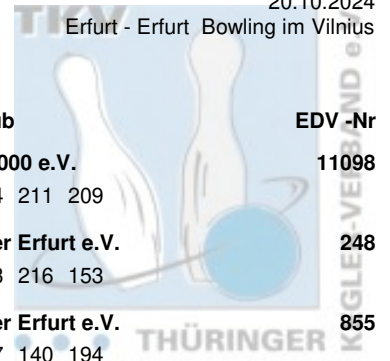

Einzelauswertung für Rangliste der Spieler

Platz	Name	Schnitt	Pins	Sp	Hi	Lo	Diff	Land	Verein / Club	EDV -Nr
1	Bindernagel, Max	207,50	1.245	6	214	194	20	THÜ	BC Erfurt 2000 e.V.	11098
Spiele: 208 194 209 214 211 209										
2	Gebert, Frank	201,83	1.211	6	224	153	71	THÜ	SportBowler Erfurt e.V.	248
Spiele: 181 214 224 223 216 153										
3	Witzel, Sven	183,00	1.098	6	222	140	82	THÜ	SportBowler Erfurt e.V.	855
Spiele: 177 222 188 177 140 194										
4	Kammler, Mario	178,83	1.073	6	212	151	61	THÜ	SportBowler Erfurt e.V.	513
Spiele: 208 151 180 212 156 166										
5	Frey, Frank-Peter	177,67	1.066	6	213	138	75	THÜ	BSG Fiskus Erfurt e.V.	2
Spiele: 209 168 213 154 138 184										
6	Rößler, Ronny	177,50	1.065	6	202	149	53	THÜ	SV Südring	552
Spiele: 161 202 189 181 149 183										
7	Fuchs, Frank	175,00	1.050	6	203	153	50	THÜ	BC Erfurt 2000 e.V.	114
Spiele: 203 178 191 153 156 169										
8	Wickner, Rene	174,33	1.046	6	215	149	66	THÜ	BC Erfurt 2000 e.V.	293
Spiele: 179 156 158 189 149 215										
9	Müller, Heinz	160,67	964	6	199	120	79	THÜ	BC Erfurt 2000 e.V.	980
Spiele: 199 135 120 149 195 166										
10	Tangermann, Niels	160,33	962	6	169	138	31	THÜ	Erfurter Bowling Löwen e.V.	11084
Spiele: 154 167 138 169 167 167										
11	Wagner, Patrick	155,50	933	6	172	133	39	THÜ	BC Erfurt 2000 e.V.	11305
Spiele: 152 169 133 172 157 150										
12	Heinrich, Dieter	154,67	928	6	184	127	57	THÜ	Erfurter Bowling Löwen e.V.	11256
Spiele: 179 127 135 169 184 134										
13	Natke, Harry	145,50	873	6	150	138	12	THÜ	BC Erfurt 2000 e.V.	869
Spiele: 138 150 143 148 145 149