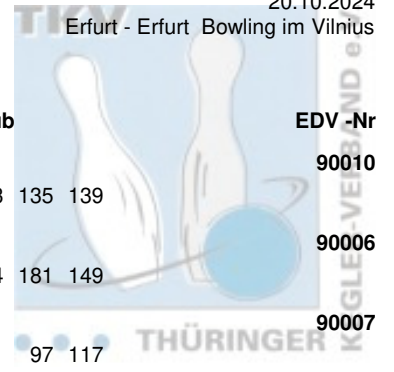

2 Mengdehl, Bärbel & Mengdehl, Swen

-	Pins /Sp.	Schnitt	HI	Spiel:	LV						Schnitt	Spiele	Pins
					1	2	3	4	5	6			
Mengdehl, Swen	972 / 6	162,00	195	167	157	178	151	124	195	155,42	12	1.865	
Mengdehl, Bärbel	893 / 6	148,83	197	197	151	148	123	135	139				
Team:	1.865 / 12	155,42	364	364	308	326	274	259	334				

3 Seibt, Caro & Wenzel, Jörg

-	Pins /Sp.	Schnitt	HI	Spiel:	LV						Schnitt	Spiele	Pins
					1	2	3	4	5	6			
Wenzel, Jörg	1.056 / 6	176,00	190	160	162	190	183	180	181	139,92	12	1.679	
Seibt, Caro	623 / 6	103,83	117	117	87	94	111	97	117				
Team:	1.679 / 12	139,92	298	277	249	284	294	277	298				

13 Offenen Stadtmixedmeisterschaften EBV Freizeit

20.10.2024
Erfurt - Erfurt Bowling im Vilnius

Einzelauswertung für Rangliste der Spielerinnen

Platz	Name	Schnitt	Pins	Sp	Hi	Lo	Diff	Land	Verein / Club	EDV -Nr
1	Mengdehl, Bärbel	148,83	893	6	197	123	74	THÜ		90010
									Spiele: 197 151 148 123 135 139	
2	Kanzler, Cornelia	146,50	879	6	181	114	67	THÜ		90006
									Spiele: 172 136 127 114 181 149	
3	Seibt, Caro	103,83	623	6	117	87	30	THÜ		90007
									Spiele: 117 87 94 111 97 117	