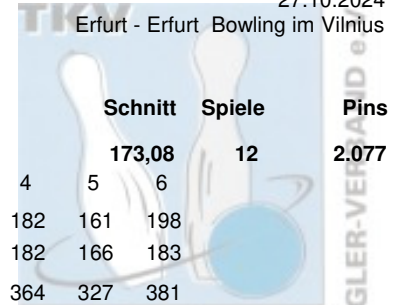

Staddoppelmeisterschaften EBV Damen

27.10.2024
Erfurt - Erfurt Bowling im Vilnius

Platz Team

1 Gebert, Susanne & Rößler, Laura

SportBowler Erfurt	Pins /Sp.	Schnitt	HI	Spiel:	LV						Schnitt	Spiele	Pins
					1	2	3	4	5	6			
Rößler, Laura	1.054 / 6	175,67	198	168	174	171	182	161	198	173,08	12	2.077	
Gebert, Susanne	1.023 / 6	170,50	183	176	155	161	182	166	183				
Team:	2.077 / 12	173,08	381	344	329	332	364	327	381				

2 Luschinski, Sylvana & Stange, Christina

Erfurter Bowling Löwen	Pins /Sp.	Schnitt	HI	Spiel:	LV						Schnitt	Spiele	Pins
					1	2	3	4	5	6			
Stange, Christina	976 / 6	162,67	199	199	159	149	124	188	157	156,33	12	1.876	
Luschinski, Sylvana	900 / 6	150,00	171	151	146	137	171	139	156				
Team:	1.876 / 12	156,33	350	350	305	286	295	327	313				

3 Müller, Christa & Stadermann, Heike

BC Erfurt 2000	Pins /Sp.	Schnitt	HI	Spiel:	LV						Schnitt	Spiele	Pins
					1	2	3	4	5	6			
Müller, Christa	886 / 6	147,67	164	149	134	148	163	128	164	145,25	12	1.743	
Stadermann, Heike	857 / 6	142,83	160	116	113	159	160	154	155				
Team:	1.743 / 12	145,25	323	265	247	307	323	282	319				

4 Michel, Bärbel & Tangermann, Heike

Erfurter Bowling Löwen	Pins /Sp.	Schnitt	HI	Spiel:	LV						Schnitt	Spiele	Pins
					1	2	3	4	5	6			
Michel, Bärbel	738 / 6	123,00	148	133	96	101	125	148	135	117,33	12	1.408	
Tangermann, Heike	670 / 6	111,67	130	119	93	119	108	101	130				
Team:	1.408 / 12	117,33	265	252	189	220	233	249	265				