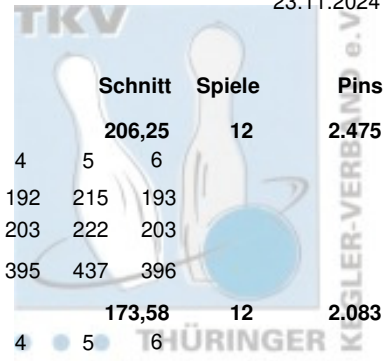

Jena Stadtdoppel Damen 2024/25

23.11.2024

Platz Team

Platz	Team	LV										Schnitt	Spiele	Pins
		THÜ												
1	Demuth, Jana & Hofmann, Vivian											206,25	12	2.475
	1. JBC "JEMBO Bunny's"	Pins /Sp.	Schnitt	HI	Spiel: 1 2 3 4 5 6									
	Hofmann, Vivian	1.251 / 6	208,50	279	166	206	279	192	215	193				
	Demuth, Jana	1.224 / 6	204,00	222	220	204	172	203	222	203				
	Team:	2.475 / 12	206,25	451	386	410	451	395	437	396				
2	Deuschle, Karin & Müller, Antje											173,58	12	2.083
	1. JBC "JEMBO Bunny's"	Pins /Sp.	Schnitt	HI	Spiel: 1 2 3 4 5 6									
	Müller, Antje	1.108 / 6	184,67	201	188	167	182	191	201	179				
	Deuschle, Karin	975 / 6	162,50	193	186	155	150	133	158	193				
	Team:	2.083 / 12	173,58	374	374	322	332	324	359	372				
3	Engel, Martina & Mitschke, Carolin											170,92	12	2.051
	Roma Bowlers	Pins /Sp.	Schnitt	HI	Spiel: 1 2 3 4 5 6									
	Engel, Martina	1.032 / 6	172,00	211	211	177	158	157	188	141				
	Mitschke, Carolin	1.019 / 6	169,83	192	178	149	145	167	192	188				
	Team:	2.051 / 12	170,92	389	389	326	303	324	380	329				
4	Hirschberg, Sylvia & Petruch, Claudia											169,00	12	2.028
	1. JBC "JEMBO Bunny's"	Pins /Sp.	Schnitt	HI	Spiel: 1 2 3 4 5 6									
	Hirschberg, Sylvia	1.029 / 6	171,50	193	154	183	189	170	140	193				
	Petruch, Claudia	999 / 6	166,50	193	162	181	156	191	116	193				
	Team:	2.028 / 12	169,00	386	316	364	345	361	256	386				
5	Henkel, Julia & Mohrholz, Vivien											166,50	12	1.998
	BC Pin Ghosts Jena	Pins /Sp.	Schnitt	HI	Spiel: 1 2 3 4 5 6									
	Mohrholz, Vivien	1.014 / 6	169,00	202	175	151	162	176	148	202				
	Henkel, Julia	984 / 6	164,00	179	166	170	179	166	135	168				
	Team:	1.998 / 12	166,50	370	341	321	341	342	283	370				
6	Dierl, Margitta & Förstel, Gisela											164,25	12	1.971
	Roma Bowlers	Pins /Sp.	Schnitt	HI	Spiel: 1 2 3 4 5 6									
	Dierl, Margitta	1.003 / 6	167,17	191	147	191	188	133	174	170				
	Förstel, Gisela	968 / 6	161,33	175	170	146	175	154	157	166				
	Team:	1.971 / 12	164,25	363	317	337	363	287	331	336				
7	Piquardt, Sheila & Wagner, Manuela											151,58	12	1.819
	Roma Bowlers	Pins /Sp.	Schnitt	HI	Spiel: 1 2 3 4 5 6									
	Piquardt, Sheila	994 / 6	165,67	185	145	172	166	185	145	181				
	Wagner, Manuela	825 / 6	137,50	189	110	113	150	131	132	189				
	Team:	1.819 / 12	151,58	370	255	285	316	316	277	370				