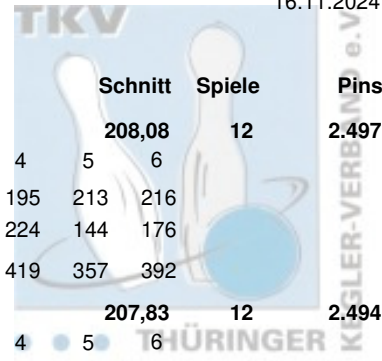

Jena Stadtdoppel Mixed 2024/25

16.11.2024

Platz	Team	LV										Schnitt	Spiele	Pins
1	Keil, Julia & Keil, Marcel	THÜ										208,08	12	2.497
	Roma Bowlers	Pins /Sp.	Schnitt	HI	Spiel: 1 2 3 4 5 6									
	Keil, Marcel	1.301 / 6	216,83	232	221	232	224	195	213	216				
	Keil, Julia	1.196 / 6	199,33	224	217	212	223	224	144	176				
	Team:	2.497 / 12	208,08	447	438	444	447	419	357	392				
2	Hofmann, Vivian & Große, Daniel	THÜ										207,83	12	2.494
	1. JBC "JEMBO Bunny's"	Pins /Sp.	Schnitt	HI	Spiel: 1 2 3 4 5 6									
	Hofmann, Vivian	1.278 / 6	213,00	245	234	192	186	245	196	225				
	Große, Daniel	1.216 / 6	202,67	234	223	200	170	224	165	234				
	Team:	2.494 / 12	207,83	469	457	392	356	469	361	459				
3	Deuschle, Karin & Haubold, Lucas	THÜ										205,42	12	2.465
	1. JBC "JEMBO Bunny's"	Pins /Sp.	Schnitt	HI	Spiel: 1 2 3 4 5 6									
	Haubold, Lucas	1.348 / 6	224,67	274	193	222	199	236	274	224				
	Deuschle, Karin	1.117 / 6	186,17	213	199	203	213	189	161	152				
	Team:	2.465 / 12	205,42	435	392	425	412	425	435	376				
4	Müller, Antje & Thümmler, Alexander	THÜ										196,83	12	2.362
	1. JBC "JEMBO Bunny's"	Pins /Sp.	Schnitt	HI	Spiel: 1 2 3 4 5 6									
	Thümmler, Alexander	1.307 / 6	217,83	255	255	184	224	211	200	233				
	Müller, Antje	1.055 / 6	175,83	199	159	188	190	149	199	170				
	Team:	2.362 / 12	196,83	414	414	372	414	360	399	403				
5	Eichhorn, Cornelia & Wagner, Marcel	THÜ										192,17	12	2.306
	Roma Bowlers	Pins /Sp.	Schnitt	HI	Spiel: 1 2 3 4 5 6									
	Wagner, Marcel	1.255 / 6	209,17	243	216	194	237	231	243	134				
	Eichhorn, Cornelia	1.051 / 6	175,17	190	190	189	169	182	149	172				
	Team:	2.306 / 12	192,17	413	406	383	406	413	392	306				
6	Schäfer, Claudia & Freygang, Tom	THÜ										188,08	12	2.257
	Roma Bowlers	Pins /Sp.	Schnitt	HI	Spiel: 1 2 3 4 5 6									
	Freygang, Tom	1.188 / 6	198,00	235	218	185	183	186	235	181				
	Schäfer, Claudia	1.069 / 6	178,17	206	182	195	169	150	167	206				
	Team:	2.257 / 12	188,08	402	400	380	352	336	402	387				
7	Piquardt, Sheila & Fischer, Kai	THÜ										186,58	12	2.239
	Roma Bowlers	Pins /Sp.	Schnitt	HI	Spiel: 1 2 3 4 5 6									
	Fischer, Kai	1.242 / 6	207,00	249	249	187	209	225	183	189				
	Piquardt, Sheila	997 / 6	166,17	234	234	145	91	185	175	167				
	Team:	2.239 / 12	186,58	483	483	332	300	410	358	356				
8	Demuth, Jana & Dervenich, Jan	THÜ										185,00	12	2.220
	1. JBC "JEMBO Bunny's"	Pins /Sp.	Schnitt	HI	Spiel: 1 2 3 4 5 6									
	Demuth, Jana	1.136 / 6	189,33	238	216	177	170	238	191	144				
	Dervenich, Jan	1.084 / 6	180,67	237	237	156	146	182	163	200				
	Team:	2.220 / 12	185,00	453	453	333	316	420	354	344				
9	Hirschberg, Sylvia & Buri, Christian	THÜ										180,42	12	2.165
	1. JBC "JEMBO Bunny's"	Pins /Sp.	Schnitt	HI	Spiel: 1 2 3 4 5 6									
	Buri, Christian	1.087 / 6	181,17	198	193	198	137	193	177	189				
	Hirschberg, Sylvia	1.078 / 6	179,67	192	179	182	160	188	177	192				
	Team:	2.165 / 12	180,42	381	372	380	297	381	354	381				
10	Engel, Martina & Stang, Thomas	THÜ										175,08	12	2.101
	Roma Bowlers	Pins /Sp.	Schnitt	HI	Spiel: 1 2 3 4 5 6									
	Engel, Martina	1.107 / 6	184,50	233	142	177	233	167	185	203				
	Stang, Thomas	994 / 6	165,67	178	147	167	170	162	178	170				
	Team:	2.101 / 12	175,08	403	289	344	403	329	363	373				