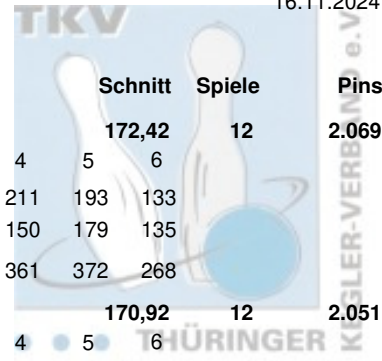

Platz	Team											LV	Schnitt	Spiele	Pins	
11	Mohrholz, Vivien & Henkel, Marco											THÜ	172,42	12	2.069	
	BC Pin Ghosts Jena	Pins	/Sp.	Schnitt	HI	Spiel:					1	2	3	4	5	6
	Henkel, Marco	1.119	/ 6	186,50	211	193	189	200	211	193	133					
	Mohrholz, Vivien	950	/ 6	158,33	179	155	157	174	150	179	135					
	Team:	2.069	/ 12	172,42	374	348	346	374	361	372	268					
12	Dierl, Margitta & Mewes, Frank											THÜ	170,92	12	2.051	
	Roma Bowlers	Pins	/Sp.	Schnitt	HI	Spiel:					1	2	3	4	5	6
	Mewes, Frank	1.089	/ 6	181,50	199	174	195	178	162	199	181					
	Dierl, Margitta	962	/ 6	160,33	179	159	151	152	179	177	144					
	Team:	2.051	/ 12	170,92	376	333	346	330	341	376	325					
13	Mitschke, Carolin & Kühn, Mike											THÜ	168,75	12	2.025	
	Roma Bowlers	Pins	/Sp.	Schnitt	HI	Spiel:					1	2	3	4	5	6
	Kühn, Mike	1.055	/ 6	175,83	210	193	210	151	170	168	163					
	Mitschke, Carolin	970	/ 6	161,67	176	155	170	157	158	176	154					
	Team:	2.025	/ 12	168,75	380	348	380	308	328	344	317					
14	Schau, Sabine & Schau, Rainer											THÜ	153,92	12	1.847	
	1. JBC "JEMBO Bunny's"	Pins	/Sp.	Schnitt	HI	Spiel:					1	2	3	4	5	6
	Schau, Sabine	1.014	/ 6	169,00	200	200	176	149	157	148	184					
	Schau, Rainer	833	/ 6	138,83	160	160	150	117	148	124	134					
	Team:	1.847	/ 12	153,92	360	360	326	266	305	272	318					
15	Nawrotzki, Katrin & Busch, Benjamin											THÜ	153,25	12	1.839	
	Roma Bowlers	Pins	/Sp.	Schnitt	HI	Spiel:					1	2	3	4	5	6
	Busch, Benjamin	1.047	/ 6	174,50	204	204	162	167	190	154	170					
	Nawrotzki, Katrin	792	/ 6	132,00	149	149	129	132	132	122	128					
	Team:	1.839	/ 12	153,25	353	353	291	299	322	276	298					
16	Raupach, Jana & Fäßler, Mario											THÜ	145,67	12	1.748	
	1. JBC "JEMBO Bunny's"	Pins	/Sp.	Schnitt	HI	Spiel:					1	2	3	4	5	6
	Raupach, Jana	943	/ 6	157,17	193	141	167	159	136	147	193					
	Fäßler, Mario	805	/ 6	134,17	158	158	120	132	137	131	127					
	Team:	1.748	/ 12	145,67	320	299	287	291	273	278	320					
17	Eichhorn, Martina & Eichhorn, Jens											THÜ	143,42	12	1.721	
	1. JBC "JEMBO Bunny's"	Pins	/Sp.	Schnitt	HI	Spiel:					1	2	3	4	5	6
	Eichhorn, Jens	1.046	/ 6	174,33	199	177	158	199	171	169	172					
	Eichhorn, Martina	675	/ 6	112,50	143	116	143	112	71	110	123					
	Team:	1.721	/ 12	143,42	311	293	301	311	242	279	295					
18	Pohl, Stefanie & Pohl, Enrico											THÜ	141,92	12	1.703	
	1. JBC "JEMBO Bunny's"	Pins	/Sp.	Schnitt	HI	Spiel:					1	2	3	4	5	6
	Pohl, Enrico	938	/ 6	156,33	183	183	128	148	144	152	183					
	Pohl, Stefanie	765	/ 6	127,50	140	114	123	120	139	140	129					
	Team:	1.703	/ 12	141,92	312	297	251	268	283	292	312					
19	Georgy, Maria & Jäckel, Martin											THÜ	140,92	12	1.691	
	Roma Bowlers	Pins	/Sp.	Schnitt	HI	Spiel:					1	2	3	4	5	6
	Jäckel, Martin	998	/ 6	166,33	204	173	149	204	191	133	148					
	Georgy, Maria	693	/ 6	115,50	149	105	149	107	103	103	126					
	Team:	1.691	/ 12	140,92	311	278	298	311	294	236	274					
20	Rosenkranz, Ute & Rosenkranz, Hartmut											THÜ	140,50	12	1.686	
	1. JBC "JEMBO Bunny's"	Pins	/Sp.	Schnitt	HI	Spiel:					1	2	3	4	5	6
	Rosenkranz, Ute	843	/ 6	140,50	160	123	160	134	126	158	142					
	Rosenkranz, Hartmut	843	/ 6	140,50	154	143	154	143	134	146	123					
	Team:	1.686	/ 12	140,50	314	266	314	277	260	304	265