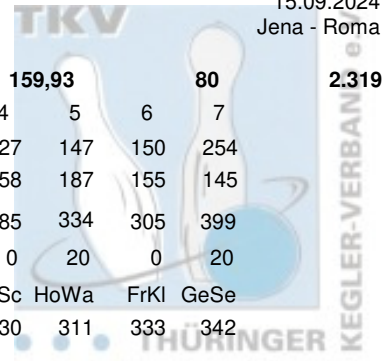

Stadtmeisterschaft Gera Herren Doppel 2024

15.09.2024
Jena - Roma

| 7 Kaiser, Stefan & Schneidewind, Karsten (KaSc) | | THÜ | | | | 2.239 | 14 | 159,93 | 80 | | | 2.319 |
|---|--|--------------|---------|---------------|----------|-------|------|--------|------|------|------|-------|
| 1. Geraer Bowlingverein | | Pins /Sp. | Schnitt | HI | Spiel: 1 | 2 | 3 | 4 | 5 | 6 | 7 | |
| Schneidewind, Karsten | | 1.166 / 7 | 166,57 | 254 | 141 | 165 | 182 | 127 | 147 | 150 | 254 | |
| Kaiser, Stefan | | 1.073 / 7 | 153,29 | 187 | 127 | 156 | 145 | 158 | 187 | 155 | 145 | |
| Team: | | 2.239 / 14 | 159,93 | 399 | 268 | 321 | 327 | 285 | 334 | 305 | 399 | |
| | | Bonus Spiel: | | | 0 | 20 | 20 | 0 | 20 | 0 | 20 | |
| Bonus: | | 80 | | gespielt mit: | | KuPr | MoRo | SaSc | KeSc | HoWa | FrKl | GeSe |
| Gesamt: | | 2.319 | | Gegner: | | 396 | 281 | 305 | 330 | 311 | 333 | 342 |
| 8 Kern, Heiko & Schulz, Marco (KeSc) | | THÜ | | | | 2.189 | 14 | 156,36 | 40 | | | 2.229 |
| 1. Geraer Bowlingverein | | Pins /Sp. | Schnitt | HI | Spiel: 1 | 2 | 3 | 4 | 5 | 6 | 7 | |
| Schulz, Marco | | 1.180 / 7 | 168,57 | 203 | 149 | 178 | 140 | 177 | 203 | 168 | 165 | |
| Kern, Heiko | | 1.009 / 7 | 144,14 | 173 | 134 | 129 | 117 | 153 | 145 | 158 | 173 | |
| Team: | | 2.189 / 14 | 156,36 | 348 | 283 | 307 | 257 | 330 | 348 | 326 | 338 | |
| | | Bonus Spiel: | | | 0 | 0 | 0 | 20 | 20 | 0 | 0 | |
| Bonus: | | 40 | | gespielt mit: | | HoWa | GeSe | MoRo | KaSc | FrKl | KuPr | SaSc |
| Gesamt: | | 2.229 | | Gegner: | | 339 | 432 | 386 | 285 | 302 | 407 | 366 |