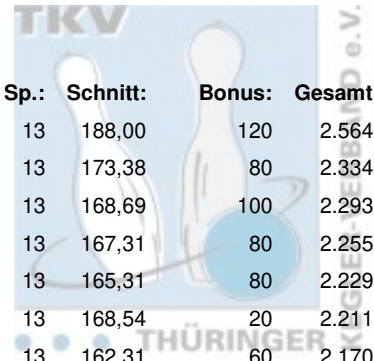

# Stadtmeisterschaft Gera Herren Einzel

05.02.2022 - 12.02.2022 Weimar - Atrium

Platz:	Name:	Club / Verein:	LV:	Pins:	Sp.:	Schnitt:	Bonus:	Gesamt:
1	Kupfernagel, Thomas	1. Geraer Bowlingverein	THÜ	2.444	13	188,00	120	2.564
2	Kluge, Manuel	1. Geraer Bowlingverein	THÜ	2.254	13	173,38	80	2.334
3	Schneidewind, Karsten	1. Geraer Bowlingverein	THÜ	2.193	13	168,69	100	2.293
4	Schütz, Bernhard	1. Geraer Bowlingverein	THÜ	2.175	13	167,31	80	2.255
5	Hoke, Robby	1. Geraer Bowlingverein	THÜ	2.149	13	165,31	80	2.229
6	Seeger, Michael	1. Geraer Bowlingverein	THÜ	2.191	13	168,54	20	2.211
7	Fröhlich, Enrico	1. Geraer Bowlingverein	THÜ	2.110	13	162,31	60	2.170
8	Walther, Detlef	1. Geraer Bowlingverein	THÜ	2.085	13	160,38	20	2.105
9	Geithner, Daniel	1. Geraer Bowlingverein	THÜ	1.104	6	184,00	0	1.104
10	Moschner, Peter	1. Geraer Bowlingverein	THÜ	939	6	156,50	0	939
11	Schneider, Thomas	1. Geraer Bowlingverein	THÜ	924	6	154,00	0	924
12	Sandner, Heinz	1. Geraer Bowlingverein	THÜ	923	6	153,83	0	923
13	Lenk, Rick	1. Geraer Bowlingverein	THÜ	899	6	149,83	0	899
14	Schneider, Martin	1. Geraer Bowlingverein	THÜ	880	6	146,67	0	880
15	Schneider, Christian	1. Geraer Bowlingverein	THÜ	839	6	139,83	0	839