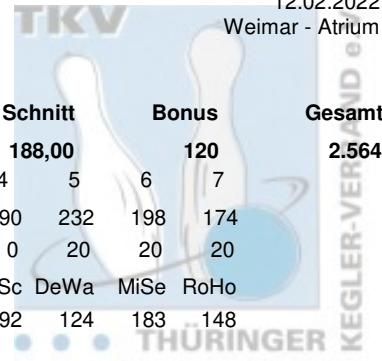

Platz	Name	LV	Übertrag	Pins	Spiele	Schnitt	Bonus	Gesamt		
1	Kupfernagel, Thomas (ThKu)	THÜ	1.086	2.444	13	188,00	120	2.564		
	1. Geraer Bowlingverein	Pins /Sp.	Schnitt HI	Spiel: 1	2	3	4	5	6	7
		1.358 / 7	194,00 232	205	154	205	190	232	198	174
		Bonus Spiel:		20	20	20	0	20	20	20
		gespielt mit:		KaSc	MaKl	EnFr	BeSc	DeWa	MiSe	RoHo
		Gegner:		160	140	142	192	124	183	148
	Bonus:									
	Gesamt:									
2	Kluge, Manuel (MaKl)	THÜ	1.086	2.254	13	173,38	80	2.334		
	1. Geraer Bowlingverein	Pins /Sp.	Schnitt HI	Spiel: 1	2	3	4	5	6	7
		1.168 / 7	166,86 192	175	140	192	171	169	146	175
		Bonus Spiel:		20	0	20	20	20	0	0
		gespielt mit:		EnFr	ThKu	KaSc	DeWa	BeSc	RoHo	MiSe
		Gegner:		140	154	171	166	168	162	179
	Bonus:									
	Gesamt:									
3	Schneidewind, Karsten (KaSc)	THÜ	960	2.193	13	168,69	100	2.293		
	1. Geraer Bowlingverein	Pins /Sp.	Schnitt HI	Spiel: 1	2	3	4	5	6	7
		1.233 / 7	176,14 192	160	167	171	190	192	163	190
		Bonus Spiel:		0	20	0	20	20	20	20
		gespielt mit:		ThKu	EnFr	MaKl	MiSe	RoHo	DeWa	BeSc
		Gegner:		205	159	192	159	168	161	189
	Bonus:									
	Gesamt:									
4	Schütz, Bernhard (BeSc)	THÜ	966	2.175	13	167,31	80	2.255		
	1. Geraer Bowlingverein	Pins /Sp.	Schnitt HI	Spiel: 1	2	3	4	5	6	7
		1.209 / 7	172,71 192	177	176	159	192	168	148	189
		Bonus Spiel:		20	20	20	20	0	0	0
		gespielt mit:		MiSe	DeWa	RoHo	ThKu	MaKl	EnFr	KaSc
		Gegner:		148	163	149	190	169	151	190
	Bonus:									
	Gesamt:									
5	Hoke, Robby (RoHo)	THÜ	939	2.149	13	165,31	80	2.229		
	1. Geraer Bowlingverein	Pins /Sp.	Schnitt HI	Spiel: 1	2	3	4	5	6	7
		1.210 / 7	172,86 214	191	178	149	214	168	162	148
		Bonus Spiel:		20	20	0	20	0	20	0
		gespielt mit:		DeWa	MiSe	BeSc	EnFr	KaSc	MaKl	ThKu
		Gegner:		169	165	159	171	192	146	174
	Bonus:									
	Gesamt:									
6	Seeger, Michael (MiSe)	THÜ	1.060	2.191	13	168,54	20	2.211		
	1. Geraer Bowlingverein	Pins /Sp.	Schnitt HI	Spiel: 1	2	3	4	5	6	7
		1.131 / 7	161,57 183	148	165	147	159	150	183	179
		Bonus Spiel:		0	0	0	0	0	0	20
		gespielt mit:		BeSc	RoHo	DeWa	KaSc	EnFr	ThKu	MaKl
		Gegner:		177	178	171	190	168	198	175
	Bonus:									
	Gesamt:									
7	Fröhlich, Enrico (EnFr)	THÜ	992	2.110	13	162,31	60	2.170		
	1. Geraer Bowlingverein	Pins /Sp.	Schnitt HI	Spiel: 1	2	3	4	5	6	7
		1.118 / 7	159,71 187	140	159	142	171	168	151	187
		Bonus Spiel:		0	0	0	0	20	20	20
		gespielt mit:		MaKl	KaSc	ThKu	RoHo	MiSe	BeSc	DeWa
		Gegner:		175	167	205	214	150	148	142
	Bonus:									
	Gesamt:									
8	Walther, Detlef (DeWa)	THÜ	989	2.085	13	160,38	20	2.105		
	1. Geraer Bowlingverein	Pins /Sp.	Schnitt HI	Spiel: 1	2	3	4	5	6	7
		1.096 / 7	156,57 171	169	163	171	166	124	161	142
		Bonus Spiel:		0	0	20	0	0	0	0
		gespielt mit:		RoHo	BeSc	MiSe	MaKl	ThKu	KaSc	EnFr
		Gegner:		191	176	147	171	232	163	187
	Bonus:									
	Gesamt: