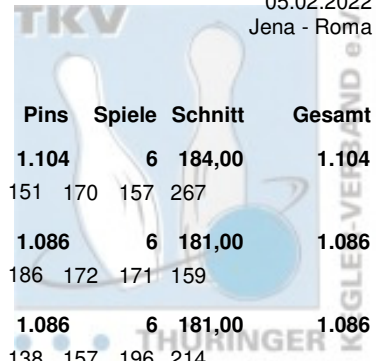

Platz	Name	Verein	LV	Pins	Spiele	Schnitt	Gesamt
1	Geithner, Daniel	1. Geraer BV - TSV 1880 Gera-Zwötzen	THÜ	1.104	6	184,00	1.104
		Pins: 1.104 Spiele: 6 Schnitt: 184,00 HI: 267	Spiele: 168 191	151 170 157 267			
2	Kupfernagel, Thomas	1. Geraer BV - TSV 1880 Gera-Zwötzen	THÜ	1.086	6	181,00	1.086
		Pins: 1.086 Spiele: 6 Schnitt: 181,00 HI: 200	Spiele: 200 198	186 172 171 159			
2	Kluge, Manuel	1. Geraer BV - TSV 1880 Gera-Zwötzen	THÜ	1.086	6	181,00	1.086
		Pins: 1.086 Spiele: 6 Schnitt: 181,00 HI: 214	Spiele: 190 191	138 157 196 214			
4	Seeger, Michael	1. Geraer BV - TSV 1880 Gera-Zwötzen	THÜ	1.060	6	176,67	1.060
		Pins: 1.060 Spiele: 6 Schnitt: 176,67 HI: 200	Spiele: 177 139	200 158 194 192			
5	Fröhlich, Enrico	1. Geraer BV - TSV 1880 Gera-Zwötzen	THÜ	992	6	165,33	992
		Pins: 992 Spiele: 6 Schnitt: 165,33 HI: 223	Spiele: 173 152	223 143 149 152			
6	Walther, Detlef	1. Geraer BV - TSV 1880 Gera-Zwötzen	THÜ	989	6	164,83	989
		Pins: 989 Spiele: 6 Schnitt: 164,83 HI: 194	Spiele: 140 151	183 156 194 165			
7	Schütz, Bernhard	1. Geraer BV - TSV 1880 Gera-Zwötzen	THÜ	966	6	161,00	966
		Pins: 966 Spiele: 6 Schnitt: 161,00 HI: 178	Spiele: 160 168	178 159 150 151			
8	Schneidewind, Karsten	1. Geraer BV - TSV 1880 Gera-Zwötzen	THÜ	960	6	160,00	960
		Pins: 960 Spiele: 6 Schnitt: 160,00 HI: 171	Spiele: 141 168	159 157 171 164			
9	Hoke, Robby	1. Geraer BV - TSV 1880 Gera-Zwötzen	THÜ	939	6	156,50	939
		Pins: 939 Spiele: 6 Schnitt: 156,50 HI: 199	Spiele: 169 160	151 136 199 124			
9	Moschner, Peter	1. Geraer BV - TSV 1880 Gera-Zwötzen	THÜ	939	6	156,50	939
		Pins: 939 Spiele: 6 Schnitt: 156,50 HI: 180	Spiele: 141 162	149 180 168 139			
11	Schneider, Thomas	1. Geraer BV - TSV 1880 Gera-Zwötzen	THÜ	924	6	154,00	924
		Pins: 924 Spiele: 6 Schnitt: 154,00 HI: 178	Spiele: 141 162	178 133 174 136			
12	Sandner, Heinz	1. Geraer BV - TSV 1880 Gera-Zwötzen	THÜ	923	6	153,83	923
		Pins: 923 Spiele: 6 Schnitt: 153,83 HI: 169	Spiele: 163 169	143 132 159 157			
13	Lenk, Rick	1. Geraer BV - TSV 1880 Gera-Zwötzen	THÜ	899	6	149,83	899
		Pins: 899 Spiele: 6 Schnitt: 149,83 HI: 201	Spiele: 144 201	149 147 126 132			
14	Schneider, Martin	1. Geraer BV - TSV 1880 Gera-Zwötzen	THÜ	880	6	146,67	880
		Pins: 880 Spiele: 6 Schnitt: 146,67 HI: 192	Spiele: 136 139	126 192 151 136			
15	Schneider, Christian	1. Geraer BV - TSV 1880 Gera-Zwötzen	THÜ	839	6	139,83	839
		Pins: 839 Spiele: 6 Schnitt: 139,83 HI: 165	Spiele: 165 141	139 158 112 124