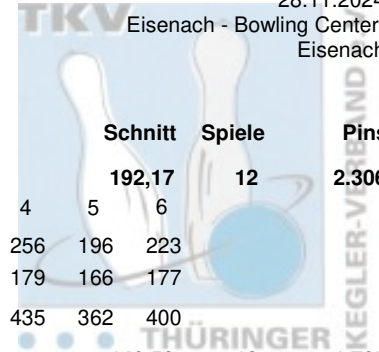

LV

THÜ

Schnitt Spiele

192,17 12

2.306

2 Teichmüller, Katrin & Krull, Bernd

	Pins	/Sp.	Schnitt	HI	Spiel:	1	2	3	4	5	6
1. Eisenacher BV 2000											
Krull, Bernd	1.019	/ 6	169,83	230		157	230	168	138	137	189
Teichmüller, Katrin	776	/ 6	129,33	155		128	120	122	121	155	130
Team:	1.795	/ 12	149,58	350		285	350	290	259	292	319

THÜ

149,58 12

1.795

3 Hopfgarten, Silvana & Hopfgarten, Tobias

	Pins	/Sp.	Schnitt	HI	Spiel:	1	2	3	4	5	6
1. Eisenacher BV 2000											
Hopfgarten, Tobias	896	/ 6	149,33	167		167	121	136	164	149	159
Hopfgarten, Silvana	851	/ 6	141,83	161		123	151	150	130	136	161
Team:	1.747	/ 12	145,58	320		290	272	286	294	285	320

THÜ

145,58 12

1.747

Stadtmeisterschaft Eisenach Mixed

28.11.2024

Eisenach - Bowling Center Eisenach

Einzelauswertung für Rangliste der Spielerinnen

Platz	Name	Schnitt	Pins	Sp	Hi	Lo	Diff	Land	Verein / Club	EDV -Nr
1	Steuber, Jessica	167,00	1.002	6	185	142	43	THÜ	1. Eisenacher Bowling Verein 2000 e.V.	613
									Spiele: 185 142 153 179 166 177	
2	Hopfgarten, Silvana	141,83	851	6	161	123	38	THÜ	1. Eisenacher Bowling Verein 2000 e.V.	334
									Spiele: 123 151 150 130 136 161	
3	Teichmüller, Katrin	129,33	776	6	155	120	35	THÜ	1. Eisenacher Bowling Verein 2000 e.V.	11031
									Spiele: 128 120 122 121 155 130	

Stadtmeisterschaft Eisenach Mixed

28.11.2024

Eisenach - Bowling Center Eisenach

Einzelauswertung für Rangliste der Spieler

Platz	Name	Schnitt	Pins	Sp	Hi	Lo	Diff	Land	Verein / Club	EDV -Nr
1	Töpfer, Manuel	217,33	1.304	6	256	190	66	THÜ	SportBowler Erfurt e.V.	547
									Spiele: 240 199 190 256 196 223	
2	Krull, Bernd	169,83	1.019	6	230	137	93	THÜ	BC Pin Bowl Eisenach e.V.	11092
									Spiele: 157 230 168 138 137 189	
3	Hopfgarten, Tobias	149,33	896	6	167	121	46	THÜ	1. Eisenacher Bowling Verein 2000 e.V.	345
									Spiele: 167 121 136 164 149 159	