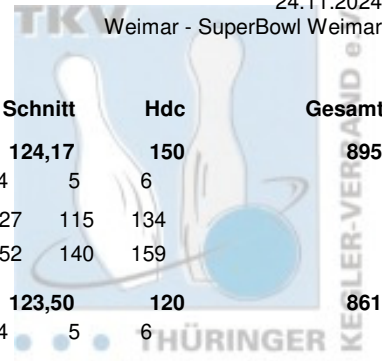

Atrium Cup 2024 Damen

Wertung

24.11.2024
Weimar - SuperBowl Weimar

Platz	Name	LV	Pins	Spiele	Schnitt	Hdc	Gesamt
13	Glosner, Cynthia	THÜ	745	6	124,17	150	895
	SSV Vimaria Weimar '91 e.V.	Pins /Sp. Schnitt HI Spiel: 1	2 3 4 5 6	2 3 4 5 6	2 3 4 5 6	2 3 4 5 6	
	ohne Handicap:	745 / 6 124,17 134 129	119 121 127 115 134				
	Hdc je Spiel: 25 ges. Handicap von: 150	895 / 6 149,17 159 154	144 146 152 140 159				
14	Bouvier, Nicole	THÜ	741	6	123,50	120	861
	Weimarer Bowlingfuchse 04 e.V.	Pins /Sp. Schnitt HI Spiel: 1	2 3 4 5 6	2 3 4 5 6	2 3 4 5 6	2 3 4 5 6	
	ohne Handicap:	741 / 6 123,50 137 137	137 116 129 107 115				
	Hdc je Spiel: 20 ges. Handicap von: 120	861 / 6 143,50 157 157	157 136 149 127 135				
15	Wagner, Manuela	THÜ	838	6	139,67	0	838
	BC Erfurt 2000 e.V.	Pins /Sp. Schnitt HI Spiel: 1	2 3 4 5 6	2 3 4 5 6	2 3 4 5 6	2 3 4 5 6	
	ohne Handicap:	838 / 6 139,67 169 128	139 142 107 153 169				
	Hdc je Spiel: 0 ges. Handicap von: 0	838 / 6 139,67 169 128	139 142 107 153 169