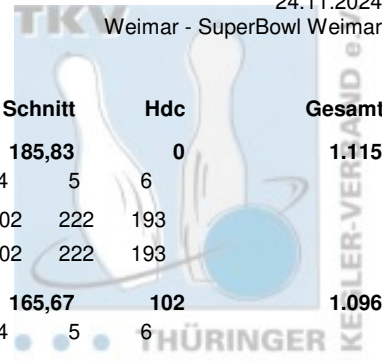

Atrium Cup 2024 Damen

Wertung

24.11.2024

Weimar - SuperBowl Weimar

Platz	Name	LV	Pins	Spiele	Schnitt	Hdc	Gesamt
1	Schwarz, Sissi	THÜ	1.115	6	185,83	0	1.115
	Weimarer Bowlingfuchse 04 e.V.	Pins /Sp. Schnitt HI Spiel: 1	2 3 4 5 6				
	ohne Handicap:	1.115 / 6 185,83 222 124	198 176 202 222 193				
	Hdc je Spiel: 0 ges. Handicap von: 0	1.115 / 6 185,83 222 124	198 176 202 222 193				
2	Engel, Martina	THÜ	994	6	165,67	102	1.096
	Roma Bowlers e.V.	Pins /Sp. Schnitt HI Spiel: 1	2 3 4 5 6				
	ohne Handicap:	994 / 6 165,67 198 168	157 168 198 135 168				
	Hdc je Spiel: 17 ges. Handicap von: 102	1.096 / 6 182,67 215 185	174 185 215 152 185				
3	Piquardt, Sheila	THÜ	945	6	157,50	132	1.077
	Roma Bowlers e.V.	Pins /Sp. Schnitt HI Spiel: 1	2 3 4 5 6				
	ohne Handicap:	945 / 6 157,50 186 158	186 130 148 156 167				
	Hdc je Spiel: 22 ges. Handicap von: 132	1.077 / 6 179,50 208 180	208 152 170 178 189				
4	Porsche, Anja	THÜ	1.053	6	175,50	0	1.053
	Weimarer Bowlingfuchse 04 e.V.	Pins /Sp. Schnitt HI Spiel: 1	2 3 4 5 6				
	ohne Handicap:	1.053 / 6 175,50 199 157	169 199 192 157 179				
	Hdc je Spiel: 0 ges. Handicap von: 0	1.053 / 6 175,50 199 157	169 199 192 157 179				
5	Porsche, Ingrid	THÜ	963	6	160,50	60	1.023
	Weimarer Bowlingfuchse 04 e.V.	Pins /Sp. Schnitt HI Spiel: 1	2 3 4 5 6				
	ohne Handicap:	963 / 6 160,50 179 159	162 159 157 147 179				
	Hdc je Spiel: 10 ges. Handicap von: 60	1.023 / 6 170,50 189 169	172 169 167 157 189				
6	Ogorek, Sophie	THÜ	848	6	141,33	162	1.010
	SSV Vimaria Weimar '91 e.V.	Pins /Sp. Schnitt HI Spiel: 1	2 3 4 5 6				
	ohne Handicap:	848 / 6 141,33 170 117	129 142 168 170 122				
	Hdc je Spiel: 27 ges. Handicap von: 162	1.010 / 6 168,33 197 144	156 169 195 197 149				
7	Natke, Rita	THÜ	842	6	140,33	162	1.004
	BC Erfurt 2000 e.V.	Pins /Sp. Schnitt HI Spiel: 1	2 3 4 5 6				
	ohne Handicap:	842 / 6 140,33 159 113	159 157 130 135 148				
	Hdc je Spiel: 27 ges. Handicap von: 162	1.004 / 6 167,33 186 140	186 184 157 162 175				
8	Dierl, Margitta	THÜ	907	6	151,17	96	1.003
	Roma Bowlers e.V.	Pins /Sp. Schnitt HI Spiel: 1	2 3 4 5 6				
	ohne Handicap:	907 / 6 151,17 167 147	153 151 167 134 155				
	Hdc je Spiel: 16 ges. Handicap von: 96	1.003 / 6 167,17 183 163	169 167 183 150 171				
9	Könitzer, Yvonne	THÜ	875	6	145,83	66	941
	1. BV Starbowling Nordhausen e.V.	Pins /Sp. Schnitt HI Spiel: 1	2 3 4 5 6				
	ohne Handicap:	875 / 6 145,83 156 128	151 142 154 144 156				
	Hdc je Spiel: 11 ges. Handicap von: 66	941 / 6 156,83 167 139	162 153 165 155 167				
10	Ogorek, Beate	THÜ	859	6	143,17	72	931
	SSV Vimaria Weimar '91 e.V.	Pins /Sp. Schnitt HI Spiel: 1	2 3 4 5 6				
	ohne Handicap:	859 / 6 143,17 156 150	144 156 136 146 127				
	Hdc je Spiel: 12 ges. Handicap von: 72	931 / 6 155,17 168 162	156 168 148 158 139				
11	Glosner, Annett	THÜ	753	6	125,50	174	927
	SSV Vimaria Weimar '91 e.V.	Pins /Sp. Schnitt HI Spiel: 1	2 3 4 5 6				
	ohne Handicap:	753 / 6 125,50 148 144	117 142 99 103 148				
	Hdc je Spiel: 29 ges. Handicap von: 174	927 / 6 154,50 177 173	146 171 128 132 177				
12	Schütz, Martina	THÜ	725	6	120,83	180	905
	1. Geraer BV - TSV 1880 Gera-Zwötzen e.V	Pins /Sp. Schnitt HI Spiel: 1	2 3 4 5 6				
	ohne Handicap:	725 / 6 120,83 136 117	121 136 122 110 119				
	Hdc je Spiel: 30 ges. Handicap von: 180	905 / 6 150,83 166 147	151 166 152 140 149				