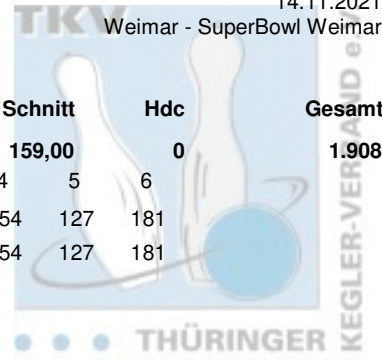

Atrium Cup 2020 Damen schlechterer Zweitstart

14.11.2021

Weimar - SuperBowl Weimar

Platz	Name	LV	Übertrag	Pins	Spiele	Schnitt	Hdc	Gesamt		
1	Engel, Martina	THÜ	999	1.908	12	159,00	0	1.908		
	Roma Bowlers e.V.	Pins /Sp.	Schnitt	HI	Spiel: 1	2	3	4	5	6
	ohne Handicap:	909 / 6	151,50	181	155	149	143	154	127	181
	Hdc je Spiel: 0 ges. Handicap von: 0	909 / 6	151,50	181	155	149	143	154	127	181