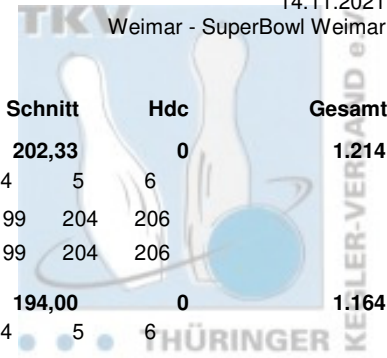

Atrium Cup 2020 Damen

Wertung

14.11.2021
Weimar - SuperBowl Weimar

Platz	Name	LV	Pins	Spiele	Schnitt	Hdc	Gesamt
1	Thieme, Marie-Christine	THÜ	1.214	6	202,33	0	1.214
	Roma Bowlers e.V.	Pins /Sp. Schnitt HI Spiel: 1	2 3 4 5 6				
	ohne Handicap:	1.214 / 6 202,33 206 201	203 201 199 204 206				
	Hdc je Spiel: 0 ges. Handicap von: 0	1.214 / 6 202,33 206 201	203 201 199 204 206				
2	Porsche, Anja	THÜ	1.164	6	194,00	0	1.164
	Weimarer Bowlingfuchse 04 e.V.	Pins /Sp. Schnitt HI Spiel: 1	2 3 4 5 6				
	ohne Handicap:	1.164 / 6 194,00 234 224	161 234 169 182 194				
	Hdc je Spiel: 0 ges. Handicap von: 0	1.164 / 6 194,00 234 224	161 234 169 182 194				
3	Könitzer, Yvonne	THÜ	1.091	6	181,83	48	1.139
	1. BV Starbowling Nordhausen e.V.	Pins /Sp. Schnitt HI Spiel: 1	2 3 4 5 6				
	ohne Handicap:	1.091 / 6 181,83 245 166	178 186 245 153 163				
	Hdc je Spiel: 8 ges. Handicap von: 48	1.139 / 6 189,83 253 174	186 194 253 161 171				
4	Schulze, Karin	THÜ	967	6	161,17	120	1.087
	Weimarer Bowlingfuchse 04 e.V.	Pins /Sp. Schnitt HI Spiel: 1	2 3 4 5 6				
	ohne Handicap:	967 / 6 161,17 176 170	167 176 172 136 146				
	Hdc je Spiel: 20 ges. Handicap von: 120	1.087 / 6 181,17 196 190	187 196 192 156 166				
5	Dierl, Margitta	THÜ	1.003	6	167,17	66	1.069
	Roma Bowlers e.V.	Pins /Sp. Schnitt HI Spiel: 1	2 3 4 5 6				
	ohne Handicap:	1.003 / 6 167,17 193 183	193 134 159 167 167				
	Hdc je Spiel: 11 ges. Handicap von: 66	1.069 / 6 178,17 204 194	204 145 170 178 178				
6	Engel, Martina	THÜ	999	6	166,50	0	999
	Roma Bowlers e.V.	Pins /Sp. Schnitt HI Spiel: 1	2 3 4 5 6				
	ohne Handicap:	999 / 6 166,50 181 156	150 180 181 163 169				
	Hdc je Spiel: 0 ges. Handicap von: 0	999 / 6 166,50 181 156	150 180 181 163 169				
7	Porsche, Ingrid	THÜ	945	6	157,50	48	993
	Weimarer Bowlingfuchse 04 e.V.	Pins /Sp. Schnitt HI Spiel: 1	2 3 4 5 6				
	ohne Handicap:	945 / 6 157,50 191 134	158 159 138 165 191				
	Hdc je Spiel: 8 ges. Handicap von: 48	993 / 6 165,50 199 142	166 167 146 173 199				
8	Piquardt, Sheila	THÜ	769	6	128,17	144	913
	Roma Bowlers e.V.	Pins /Sp. Schnitt HI Spiel: 1	2 3 4 5 6				
	ohne Handicap:	769 / 6 128,17 157 98	133 126 119 157 136				
	Hdc je Spiel: 24 ges. Handicap von: 144	913 / 6 152,17 181 122	157 150 143 181 160				