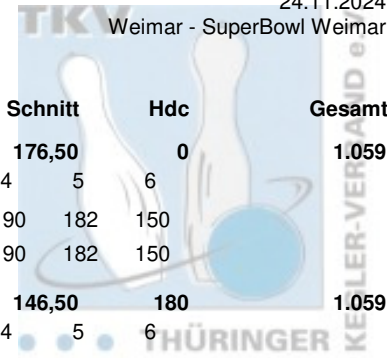

Platz	Name	LV	Pins	Spiele	Schnitt	Hdc	Gesamt
25	Golke, Christopher	THÜ	1.059	6	176,50	0	1.059
	Roma Bowlers e.V.	Pins /Sp. Schnitt HI Spiel: 1	2 3 4 5 6				
	ohne Handicap:	1.059 / 6 176,50 227 145	227 165 190 182 150				
	Hdc je Spiel: 0 ges. Handicap von: 0	1.059 / 6 176,50 227 145	227 165 190 182 150				
25	Preissler, Dustin-Philipp	THÜ	879	6	146,50	180	1.059
	Weimarer Bowlingfuchse 04 e.V.	Pins /Sp. Schnitt HI Spiel: 1	2 3 4 5 6				
	ohne Handicap:	879 / 6 146,50 180 116	160 180 144 142 137				
	Hdc je Spiel: 30 ges. Handicap von: 180	1.059 / 6 176,50 210 146	190 210 174 172 167				
27	Geithner, Daniel	THÜ	1.025	6	170,83	30	1.055
	1. Geraer BV - TSV 1880 Gera-Zwötzen e.V	Pins /Sp. Schnitt HI Spiel: 1	2 3 4 5 6				
	ohne Handicap:	1.025 / 6 170,83 181 168	181 181 169 158 168				
	Hdc je Spiel: 5 ges. Handicap von: 30	1.055 / 6 175,83 186 173	186 186 174 163 173				
28	Schulz, Marco	THÜ	812	6	135,33	180	992
	1. Geraer BV - TSV 1880 Gera-Zwötzen e.V	Pins /Sp. Schnitt HI Spiel: 1	2 3 4 5 6				
	ohne Handicap:	812 / 6 135,33 170 124	127 157 170 128 106				
	Hdc je Spiel: 30 ges. Handicap von: 180	992 / 6 165,33 200 154	157 187 200 158 136				
29	Golke, Maximilian	THÜ	810	6	135,00	180	990
	1. JBC "JEMBO Bunny's" e.V.	Pins /Sp. Schnitt HI Spiel: 1	2 3 4 5 6				
	ohne Handicap:	810 / 6 135,00 148 133	118 148 130 133 148				
	Hdc je Spiel: 30 ges. Handicap von: 180	990 / 6 165,00 178 163	148 178 160 163 178				
30	Walther, Detlef	THÜ	777	6	129,50	180	957
	1. Geraer BV - TSV 1880 Gera-Zwötzen e.V	Pins /Sp. Schnitt HI Spiel: 1	2 3 4 5 6				
	ohne Handicap:	777 / 6 129,50 148 148	129 135 123 126 116				
	Hdc je Spiel: 30 ges. Handicap von: 180	957 / 6 159,50 178 178	159 165 153 156 146				
31	Knothe, Fabian	THÜ	750	6	125,00	180	930
	Weimarer Bowlingfuchse 04 e.V.	Pins /Sp. Schnitt HI Spiel: 1	2 3 4 5 6				
	ohne Handicap:	750 / 6 125,00 148 148	123 116 121 131 111				
	Hdc je Spiel: 30 ges. Handicap von: 180	930 / 6 155,00 178 178	153 146 151 161 141				
32	Brückner, Jan-Erik	THÜ	780	6	130,00	0	780
	Weimarer Bowlingfuchse 04 e.V.	Pins /Sp. Schnitt HI Spiel: 1	2 3 4 5 6				
	ohne Handicap:	780 / 6 130,00 137 137	131 131 118 130 133				
	Hdc je Spiel: 0 ges. Handicap von: 0	780 / 6 130,00 137 137	131 131 118 130 133