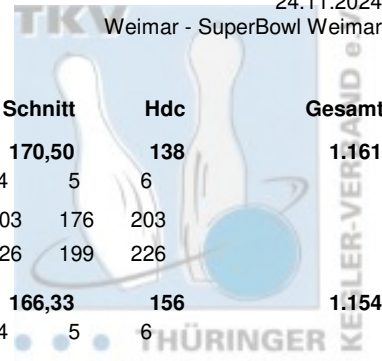

Platz	Name	LV	Pins	Spiele	Schnitt	Hdc	Gesamt
13	Schubert, René	THÜ	1.023	6	170,50	138	1.161
	1. BV Starbowling Nordhausen e.V.	Pins /Sp. Schnitt HI Spiel: 1	2 3 4 5 6				
	ohne Handicap:	1.023 / 6 170,50 203 144	147 150 203 176 203				
	Hdc je Spiel: 23 ges. Handicap von: 138	1.161 / 6 193,50 226 167	170 173 226 199 226				
14	Jäckel, Martin	THÜ	998	6	166,33	156	1.154
	Roma Bowlers e.V.	Pins /Sp. Schnitt HI Spiel: 1	2 3 4 5 6				
	ohne Handicap:	998 / 6 166,33 201 125	166 190 201 159 157				
	Hdc je Spiel: 26 ges. Handicap von: 156	1.154 / 6 192,33 227 151	192 216 227 185 183				
15	Härtwig, Felix	THÜ	969	6	161,50	180	1.149
	Roma Bowlers e.V.	Pins /Sp. Schnitt HI Spiel: 1	2 3 4 5 6				
	ohne Handicap:	969 / 6 161,50 196 159	152 196 139 151 172				
	Hdc je Spiel: 30 ges. Handicap von: 180	1.149 / 6 191,50 226 189	182 226 169 181 202				
16	Brückner, Jens	THÜ	952	6	158,67	180	1.132
	Weimarer Bowlingfuchse 04 e.V.	Pins /Sp. Schnitt HI Spiel: 1	2 3 4 5 6				
	ohne Handicap:	952 / 6 158,67 184 159	150 176 125 158 184				
	Hdc je Spiel: 30 ges. Handicap von: 180	1.132 / 6 188,67 214 189	180 206 155 188 214				
17	Wiegleb, Danny	THÜ	1.063	6	177,17	66	1.129
	1. BV Starbowling Nordhausen e.V.	Pins /Sp. Schnitt HI Spiel: 1	2 3 4 5 6				
	ohne Handicap:	1.063 / 6 177,17 233 138	199 158 233 157 178				
	Hdc je Spiel: 11 ges. Handicap von: 66	1.129 / 6 188,17 244 149	210 169 244 168 189				
18	Fuchs, Frank	THÜ	1.057	6	176,17	60	1.117
	BC Erfurt 2000 e.V.	Pins /Sp. Schnitt HI Spiel: 1	2 3 4 5 6				
	ohne Handicap:	1.057 / 6 176,17 192 175	187 156 192 178 169				
	Hdc je Spiel: 10 ges. Handicap von: 60	1.117 / 6 186,17 202 185	197 166 202 188 179				
19	Stang, Thomas	THÜ	932	6	155,33	180	1.112
	Roma Bowlers e.V.	Pins /Sp. Schnitt HI Spiel: 1	2 3 4 5 6				
	ohne Handicap:	932 / 6 155,33 179 130	160 146 161 156 179				
	Hdc je Spiel: 30 ges. Handicap von: 180	1.112 / 6 185,33 209 160	190 176 191 186 209				
20	Mewes, Frank	THÜ	986	6	164,33	120	1.106
	Roma Bowlers e.V.	Pins /Sp. Schnitt HI Spiel: 1	2 3 4 5 6				
	ohne Handicap:	986 / 6 164,33 206 138	206 159 151 147 185				
	Hdc je Spiel: 20 ges. Handicap von: 120	1.106 / 6 184,33 226 158	226 179 171 167 205				
21	Lumme, Marcel	THÜ	1.011	6	168,50	84	1.095
	BC Pin Bowl Eisenach e.V.	Pins /Sp. Schnitt HI Spiel: 1	2 3 4 5 6				
	ohne Handicap:	1.011 / 6 168,50 194 173	194 137 184 167 156				
	Hdc je Spiel: 14 ges. Handicap von: 84	1.095 / 6 182,50 208 187	208 151 198 181 170				
22	Schulz, Candy	THÜ	1.004	6	167,33	90	1.094
	1. BV Starbowling Nordhausen e.V.	Pins /Sp. Schnitt HI Spiel: 1	2 3 4 5 6				
	ohne Handicap:	1.004 / 6 167,33 192 192	172 175 142 133 190				
	Hdc je Spiel: 15 ges. Handicap von: 90	1.094 / 6 182,33 207 207	187 190 157 148 205				
23	Bindernagel, Max	THÜ	975	6	162,50	108	1.083
	BC Erfurt 2000 e.V.	Pins /Sp. Schnitt HI Spiel: 1	2 3 4 5 6				
	ohne Handicap:	975 / 6 162,50 223 174	171 136 118 223 153				
	Hdc je Spiel: 18 ges. Handicap von: 108	1.083 / 6 180,50 241 192	189 154 136 241 171				
24	Schütz, Bernhard	THÜ	884	6	147,33	180	1.064
	1. Geraer BV - TSV 1880 Gera-Zwötzen e.V	Pins /Sp. Schnitt HI Spiel: 1	2 3 4 5 6				
	ohne Handicap:	884 / 6 147,33 157 154	129 157 136 157 151				
	Hdc je Spiel: 30 ges. Handicap von: 180	1.064 / 6 177,33 187 184	159 187 166 187 181