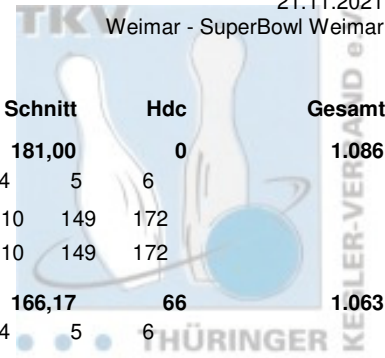

Atrium Cup 2021 Damen

Wertung

21.11.2021
Weimar - SuperBowl Weimar

Platz	Name	LV	Pins	Spiele	Schnitt	Hdc	Gesamt
1	Thieme, Marie-Christine	THÜ	1.086	6	181,00	0	1.086
	Roma Bowlers e.V.	Pins /Sp. Schnitt HI Spiel: 1	2 3 4 5 6				
	ohne Handicap:	1.086 / 6 181,00 210 175	182 198 210 149 172				
	Hdc je Spiel: 0 ges. Handicap von: 0	1.086 / 6 181,00 210 175	182 198 210 149 172				
2	Dierl, Margitta	THÜ	997	6	166,17	66	1.063
	Roma Bowlers e.V.	Pins /Sp. Schnitt HI Spiel: 1	2 3 4 5 6				
	ohne Handicap:	997 / 6 166,17 189 189	171 158 173 160 146				
	Hdc je Spiel: 11 ges. Handicap von: 66	1.063 / 6 177,17 200 200	182 169 184 171 157				
3	Schulze, Karin	THÜ	941	6	156,83	120	1.061
	Weimarer Bowlingfuchse 04 e.V.	Pins /Sp. Schnitt HI Spiel: 1	2 3 4 5 6				
	ohne Handicap:	941 / 6 156,83 180 158	159 145 172 127 180				
	Hdc je Spiel: 20 ges. Handicap von: 120	1.061 / 6 176,83 200 178	179 165 192 147 200				
4	Engel, Martina	THÜ	982	6	163,67	78	1.060
	Roma Bowlers e.V.	Pins /Sp. Schnitt HI Spiel: 1	2 3 4 5 6				
	ohne Handicap:	982 / 6 163,67 203 159	134 203 171 168 147				
	Hdc je Spiel: 13 ges. Handicap von: 78	1.060 / 6 176,67 216 172	147 216 184 181 160				
5	Könitzer, Yvonne	THÜ	988	6	164,67	54	1.042
	1. BV Starbowling Nordhausen e.V.	Pins /Sp. Schnitt HI Spiel: 1	2 3 4 5 6				
	ohne Handicap:	988 / 6 164,67 199 124	141 199 192 160 172				
	Hdc je Spiel: 9 ges. Handicap von: 54	1.042 / 6 173,67 208 133	150 208 201 169 181				
6	Porsche, Ingrid	THÜ	981	6	163,50	54	1.035
	Weimarer Bowlingfuchse 04 e.V.	Pins /Sp. Schnitt HI Spiel: 1	2 3 4 5 6				
	ohne Handicap:	981 / 6 163,50 215 136	129 160 215 167 174				
	Hdc je Spiel: 9 ges. Handicap von: 54	1.035 / 6 172,50 224 145	138 169 224 176 183				
7	Piquardt, Sheila	THÜ	844	6	140,67	144	988
	Roma Bowlers e.V.	Pins /Sp. Schnitt HI Spiel: 1	2 3 4 5 6				
	ohne Handicap:	844 / 6 140,67 152 138	136 152 135 139 144				
	Hdc je Spiel: 24 ges. Handicap von: 144	988 / 6 164,67 176 162	160 176 159 163 168				
8	Tschirschke, Roswita	THÜ	798	6	133,00	180	978
	1. Geraer BV - TSV 1880 Gera-Zwötzen e.V	Pins /Sp. Schnitt HI Spiel: 1	2 3 4 5 6				
	ohne Handicap:	798 / 6 133,00 144 121	144 125 133 139 136				
	Hdc je Spiel: 30 ges. Handicap von: 180	978 / 6 163,00 174 151	174 155 163 169 166				