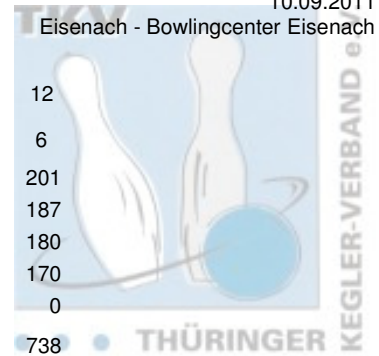

1. Landeskategorie Staffel 3 Herren - 1. Spieltag

10.09.2011

Eisenach - Bowlingcenter Eisenach

1 Starbowling Nordhausen II	Punkte:	54	12	4	8	6	12	12		
Name	Pins /Sp.	Schnitt	HI	Spiel:	1	2	3	4	5	6
Berger, Marcel	1.183 / 6	197,17	222		206	191	148	215	222	201
Lindenzweig, René	1.017 / 6	169,50	187		182	157	174	131	186	187
Schulz, Candy	491 / 3	163,67	180		0	0	0	143	168	180
Hüllenhagen, Mirko	975 / 6	162,50	177		177	149	166	151	162	170
Reska, Kay	453 / 3	151,00	175		175	133	145	0	0	0
Team:	4.119 / 24	171,63	740		740	630	633	640	738	738
2 BC Pin Ghosts Jena I	Punkte:	48	8	6	12	8	4	10		
Name	Pins /Sp.	Schnitt	HI	Spiel:	1	2	3	4	5	6
Kluge, Stefan	1.051 / 6	175,17	200		200	181	182	154	156	178
Wieser, Eckart	997 / 6	166,17	188		184	160	188	171	143	151
Reppen, Matthias	775 / 5	155,00	165		156	158	156	0	140	165
Haun, Michael	458 / 3	152,67	181		0	136	0	141	0	181
Brauer, Peter	560 / 4	140,00	176		113	0	157	176	114	0
Team:	3.841 / 24	160,04	683		653	635	683	642	553	675
3 SSB Bad Blankenburg II	Punkte:	46	10	12	4	12	6	2		
Name	Pins /Sp.	Schnitt	HI	Spiel:	1	2	3	4	5	6
Tschernich, Bernd	719 / 4	179,75	202		165	202	176	176	0	0
Zulus, Günther	1.040 / 6	173,33	181		159	177	177	181	176	170
Schulze, Volker	940 / 6	156,67	201		201	170	129	135	171	134
Carl, Jörn-Thoralf	897 / 6	149,50	187		147	155	139	187	134	135
Stammberger, Guido	249 / 2	124,50	126		0	0	0	0	126	123
Team:	3.845 / 24	160,21	704		672	704	621	679	607	562
4 1. JBC "JEMBO Bunny's" IV	Punkte:	38	6	8	2	4	10	8		
Name	Pins /Sp.	Schnitt	HI	Spiel:	1	2	3	4	5	6
Themel, Dieter	1.021 / 6	170,17	193		188	173	152	138	177	193
Brunner, Fabian	970 / 6	161,67	192		155	161	166	149	147	192
Hohenschurz, Guido	457 / 3	152,33	165		0	0	0	145	165	147
Hahn, Wolfgang	854 / 6	142,33	171		110	153	149	171	150	121
Ruß, Uwe	407 / 3	135,67	149		149	149	109	0	0	0
Team:	3.709 / 24	154,54	653		602	636	576	603	639	653
5 Roma Bowlers VI	Punkte:	38	2	10	10	2	8	6		
Name	Pins /Sp.	Schnitt	HI	Spiel:	1	2	3	4	5	6
Müller, Ralf	986 / 6	164,33	210		163	156	210	115	163	179
Müller, Gunter	924 / 6	154,00	178		119	171	171	130	155	178
Marmuth, Detlev	896 / 6	149,33	184		142	184	110	163	146	151
Horn, Andreas	852 / 6	142,00	158		127	152	157	140	158	118
Team:	3.658 / 24	152,42	663		551	663	648	548	622	626
6 1. Mühlhäuser BC III	Punkte:	28	4	2	6	10	2	4		
Name	Pins /Sp.	Schnitt	HI	Spiel:	1	2	3	4	5	6
Dittrich, Kay	1.041 / 6	173,50	196		196	138	192	186	136	193
Rümenapp, Michael	957 / 6	159,50	166		166	158	151	165	164	153
Bärwald, Johannes	865 / 6	144,17	163		116	157	135	156	138	163
Koch, Tino	727 / 6	121,17	150		118	124	144	150	109	82
Team:	3.590 / 24	149,58	657		596	577	622	657	547	591