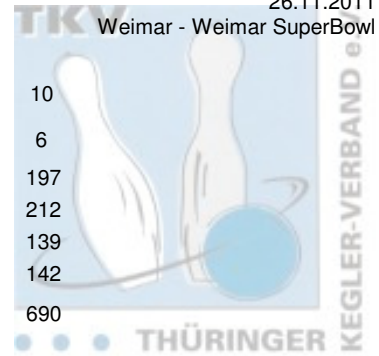

1. Landeskategorie Staffel 3 Herren - 4. Spieltag

26.11.2011

Weimar - Weimar SuperBowl

1 Roma Bowlers VI	Punkte:	52	12	8	6	10	6	10		
Name	Pins /Sp.	Schnitt	HI	Spiel:	1	2	3	4	5	6
Marmuth, Detlev	1.148 / 6	191,33	246	246	167	187	187	164	197	
Müller, Ralf	1.069 / 6	178,17	212	212	158	190	143	154	212	
Müller, Gunter	1.016 / 6	169,33	211	169	211	126	192	179	139	
Horn, Andreas	923 / 6	153,83	190	190	139	158	162	132	142	
Team:	4.156 / 24	173,17	817	817	675	661	684	629	690	
2 SSB Bad Blankenburg II	Punkte:	51	8	6	12	12	10	3		
Name	Pins /Sp.	Schnitt	HI	Spiel:	1	2	3	4	5	6
Schulze, Volker	1.068 / 6	178,00	183	183	173	180	168	181	183	
Zulus, Günther	1.052 / 6	175,33	200	200	160	167	190	171	164	
Carl, Jörn-Thoralf	347 / 2	173,50	191	0	0	0	191	156	0	
Lindig, Ralf	1.006 / 6	167,67	183	183	168	178	162	154	161	
Stammberger, Guido	649 / 4	162,25	205	158	139	205	0	0	147	
Team:	4.122 / 24	171,75	730	724	640	730	711	662	655	
3 Starbowling Nordhausen II	Punkte:	44	2	2	10	6	12	12		
Name	Pins /Sp.	Schnitt	HI	Spiel:	1	2	3	4	5	6
Lindenzweig, René	1.103 / 6	183,83	212	193	166	190	135	207	212	
Schulz, Candy	1.006 / 6	167,67	202	149	152	152	202	165	186	
Hüllenhagen, Mirko	954 / 6	159,00	174	166	127	174	170	157	160	
Reska, Kay	937 / 6	156,17	188	143	139	188	165	145	157	
Team:	4.000 / 24	166,67	715	651	584	704	672	674	715	
4 1. JBC "JEMBO Bunny's" IV	Punkte:	36	10	4	4	4	8	6		
Name	Pins /Sp.	Schnitt	HI	Spiel:	1	2	3	4	5	6
Brunner, Fabian	1.023 / 6	170,50	193	184	169	154	169	154	193	
Themel, Dieter	1.021 / 6	170,17	212	212	171	155	148	163	172	
Hahn, Wolfgang	1.004 / 6	167,33	197	172	154	197	181	159	141	
Hohenschurz, Guido	443 / 3	147,67	161	0	0	0	127	161	155	
Ruß, Uwe	439 / 3	146,33	189	189	121	129	0	0	0	
Team:	3.930 / 24	163,75	757	757	615	635	625	637	661	
5 1. Mühlhäuser BC III	Punkte:	35	6	12	2	8	4	3		
Name	Pins /Sp.	Schnitt	HI	Spiel:	1	2	3	4	5	6
Dittrich, Kay	920 / 5	184,00	193	189	179	0	192	167	193	
Hasert, Michael	1.035 / 6	172,50	202	202	186	147	180	167	153	
Rümenapp, Michael	661 / 4	165,25	190	0	190	137	145	0	189	
Koch, Tino	617 / 4	154,25	192	180	192	137	0	108	0	
Bärwald, Johannes	754 / 5	150,80	180	146	0	142	166	180	120	
Team:	3.987 / 24	166,13	747	717	747	563	683	622	655	
6 BC Pin Ghosts Jena I	Punkte:	34	4	10	8	2	2	8		
Name	Pins /Sp.	Schnitt	HI	Spiel:	1	2	3	4	5	6
Kluge, Stefan	929 / 5	185,80	232	211	167	0	144	175	232	
Brauer, Peter	993 / 6	165,50	185	169	176	169	185	137	157	
Körner, Jörg	827 / 5	165,40	193	158	193	165	0	169	142	
Wieser, Eckart	780 / 5	156,00	182	0	173	182	144	134	147	
Reppen, Matthias	405 / 3	135,00	169	121	0	169	115	0	0	
Team:	3.934 / 24	163,92	709	659	709	685	588	615	678	