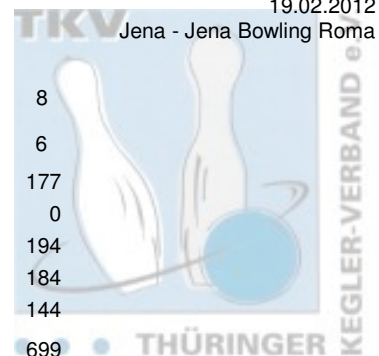

# 1. Landeskategorie Staffel 3 Herren - 6. Spieltag

19.02.2012

<b>1 SSB Bad Blankenburg II</b>	<b>Punkte:</b> 53	6	9	12	6	12	8		
Name	Pins /Sp.	Schnitt	HI	Spiel:					
Lindig, Ralf	1.140 / 6	190,00	220	180	153	206	204	220	177
Carl, Jörn-Thoralf	899 / 5	179,80	223	184	188	223	142	162	0
Schulze, Volker	1.058 / 6	176,33	194	150	178	178	180	178	194
Tschernich, Bernd	863 / 5	172,60	189	189	172	173	145	0	184
Stammberger, Guido	329 / 2	164,50	185	0	0	0	0	185	144
Team:	4.289 / 24	178,71	780	703	691	780	671	745	699
<b>2 Roma Bowlers VI</b>	<b>Punkte:</b> 50	12	4	6	12	10	6		
Name	Pins /Sp.	Schnitt	HI	Spiel:					
Marmuth, Detlev	1.197 / 6	199,50	246	199	194	189	246	201	168
Berger, Steffen	1.134 / 6	189,00	235	235	163	165	205	180	186
Müller, Ralf	1.068 / 6	178,00	193	173	193	164	193	184	161
Müller, Gunter	455 / 3	151,67	202	202	125	128	0	0	0
Horn, Andreas	435 / 3	145,00	161	0	0	0	118	156	161
Team:	4.289 / 24	178,71	809	809	675	646	762	721	676
<b>3 BC Pin Ghosts Jena I</b>	<b>Punkte:</b> 50	10	12	8	4	6	10		
Name	Pins /Sp.	Schnitt	HI	Spiel:					
Kluge, Stefan	921 / 5	184,20	230	218	230	159	165	149	0
Wieser, Eckart	1.084 / 6	180,67	237	158	169	191	182	147	237
Brauer, Peter	891 / 5	178,20	202	202	171	202	147	0	169
Reppen, Matthias	692 / 4	173,00	214	214	133	0	0	181	164
Haun, Michael	681 / 4	170,25	194	0	0	170	155	194	162
Team:	4.269 / 24	177,88	792	792	703	722	649	671	732
<b>4 1. JBC "JEMBO Bunny's" IV</b>	<b>Punkte:</b> 47	4	9	4	10	8	12		
Name	Pins /Sp.	Schnitt	HI	Spiel:					
Themel, Dieter	1.120 / 6	186,67	209	184	186	157	201	183	209
Ruß, Uwe	539 / 3	179,67	232	0	0	0	136	171	232
Hahn, Wolfgang	1.071 / 6	178,50	232	170	170	184	232	156	159
Brunner, Fabian	1.021 / 6	170,17	198	156	164	148	174	181	198
Hohenschurz, Guido	472 / 3	157,33	171	159	171	142	0	0	0
Team:	4.223 / 24	175,96	798	669	691	631	743	691	798
<b>5 Starbowling Nordhausen II</b>	<b>Punkte:</b> 40	8	6	10	8	4	4		
Name	Pins /Sp.	Schnitt	HI	Spiel:					
Reska, Kay	1.113 / 6	185,50	208	208	185	197	203	161	159
Lindenzweig, René	1.043 / 6	173,83	189	177	182	189	157	168	170
Hüllenhagen, Mirko	1.042 / 6	173,67	223	189	151	223	195	136	148
Schulz, Candy	974 / 6	162,33	179	179	158	168	155	154	160
Team:	4.172 / 24	173,83	777	753	676	777	710	619	637
<b>6 1. Mühlhäuser BC III</b>	<b>Punkte:</b> 12	2	2	2	2	2	2		
Name	Pins /Sp.	Schnitt	HI	Spiel:					
Koch, Tino	1.099 / 6	183,17	202	189	170	202	163	192	183
Hasert, Michael	1.056 / 6	176,00	211	198	159	155	211	166	167
Hohmann, Frank	342 / 2	171,00	183	0	0	0	0	159	183
Dittrich, Kay	619 / 4	154,75	170	170	157	145	147	0	0
Team:	3.116 / 18	173,11	557	557	486	502	521	517	533