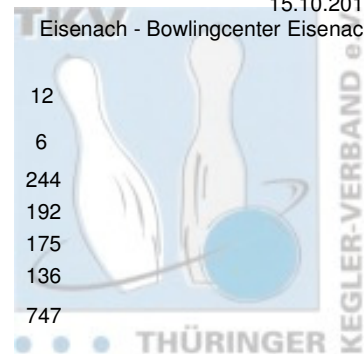

1. Landeskategorie Staffel 4 Herren - 2. Spieltag

15.10.2011

Eisenach - Bowlingcenter Eisenach

1 SSB Bad Blankenburg III	Punkte:	62	12	8	10	10	10	12		
Name	Pins /Sp.	Schnitt	HI	Spiel:	1	2	3	4	5	6
Martin, Frank	1.125 / 6	187,50	244		190	157	168	174	192	244
Wolf, Ingo	1.100 / 6	183,33	202		189	163	176	202	178	192
Sieber, Ralf	1.076 / 6	179,33	209		191	166	209	171	164	175
Zulus, Günther	954 / 6	159,00	171		166	171	170	162	149	136
Team:	4.255 / 24	177,29	747		736	657	723	709	683	747
2 1. JBC "JEMBO Bunny's" V	Punkte:	62	10	12	8	12	12	8		
Name	Pins /Sp.	Schnitt	HI	Spiel:	1	2	3	4	5	6
Roth, Olaf	1.147 / 6	191,17	233		136	233	205	204	188	181
Biedermann, Sven	1.118 / 6	186,33	211		190	175	161	211	181	200
Eichhorn, Dirk	1.006 / 6	167,67	195		195	154	150	168	167	172
Tetzel, Ingo	928 / 6	154,67	169		133	165	169	152	168	141
Team:	4.199 / 24	174,96	735		654	727	685	735	704	694
3 SV 1970 Meiningen I	Punkte:	51	7	10	12	8	8	6		
Name	Pins /Sp.	Schnitt	HI	Spiel:	1	2	3	4	5	6
Köhler, Heiko	888 / 5	177,60	216		0	166	216	183	182	141
Wende, Steffen	705 / 4	176,25	202		169	154	180	202	0	0
Possner, Harald	1.039 / 6	173,17	192		182	189	180	129	192	167
Hellfaier, David	487 / 3	162,33	178		141	0	0	0	168	178
Schönberg, Eric	907 / 6	151,17	186		156	159	148	186	126	132
Team:	4.026 / 24	167,75	724		648	668	724	700	668	618
4 BC Erfurt 2000 e.V. I	Punkte:	38	7	6	6	4	5	10		
Name	Pins /Sp.	Schnitt	HI	Spiel:	1	2	3	4	5	6
Samtleben, Klaus	1.024 / 6	170,67	225		170	154	143	178	154	225
Samtleben, Kay Helge	1.009 / 6	168,17	212		175	128	191	125	212	178
Fuchs, Frank	962 / 6	160,33	191		180	158	191	162	136	135
Buri, Christian	880 / 6	146,67	174		123	130	142	157	154	174
Team:	3.875 / 24	161,46	712		648	570	667	622	656	712
5 1. Mühlhäuser BC II	Punkte:	27	4	4	4	6	5	4		
Name	Pins /Sp.	Schnitt	HI	Spiel:	1	2	3	4	5	6
Schröder, Günter	982 / 6	163,67	178		178	147	171	151	163	172
Schäfer, Frank	958 / 6	159,67	189		155	127	178	189	174	135
Meinhardt, Olaf	921 / 6	153,50	177		124	147	148	160	177	165
Seyfarth, Tino	898 / 6	149,67	180		180	144	161	137	142	134
Team:	3.759 / 24	156,63	658		637	565	658	637	656	606
6 Weimarer Bowlingfuchse 04 II	Punkte:	12	2	2	2	2	2	2		
Name	Pins /Sp.	Schnitt	HI	Spiel:	1	2	3	4	5	6
Burk, Wilfried	848 / 6	141,33	161		150	161	146	136	131	124
Schwarz, Philippe	809 / 6	134,83	143		141	135	143	125	141	124
Julius, Mario	752 / 6	125,33	163		88	138	148	163	100	115
Sonnenburg, Stev	713 / 6	118,83	129		125	123	129	120	111	105
Team:	3.122 / 24	130,08	566		504	557	566	544	483	468