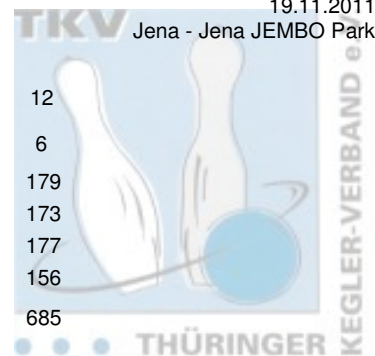

# 1. Landesklasse Staffel 4 Herren - 4. Spieltag

19.11.2011

|          |                                     |                   |         |     |                    |     |     |     |     |     |
|----------|-------------------------------------|-------------------|---------|-----|--------------------|-----|-----|-----|-----|-----|
| <b>1</b> | <b>1. JBC "JEMBO Bunny's" V</b>     | <b>Punkte:</b> 64 | 6       | 12  | 12                 | 12  | 10  | 12  |     |     |
|          | Name                                | Pins /Sp.         | Schnitt | HI  | Spiel: 1 2 3 4 5 6 |     |     |     |     |     |
|          | Eichhorn, Dirk                      | 1.135 / 6         | 189,17  | 216 | 160                | 180 | 193 | 207 | 216 | 179 |
|          | Roth, Olaf                          | 1.131 / 6         | 188,50  | 223 | 170                | 184 | 197 | 223 | 184 | 173 |
|          | Biedermann, Sven                    | 984 / 6           | 164,00  | 183 | 136                | 174 | 162 | 183 | 152 | 177 |
|          | Tetzl, Ingo                         | 860 / 6           | 143,33  | 161 | 142                | 141 | 161 | 121 | 139 | 156 |
|          | Team:                               | 4.110 / 24        | 171,25  | 734 | 608                | 679 | 713 | 734 | 691 | 685 |
| <b>2</b> | <b>SV 1970 Meiningen I</b>          | <b>Punkte:</b> 50 | 10      | 10  | 8                  | 10  | 4   | 8   |     |     |
|          | Name                                | Pins /Sp.         | Schnitt | HI  | Spiel: 1 2 3 4 5 6 |     |     |     |     |     |
|          | Köhler, Heiko                       | 1.007 / 6         | 167,83  | 196 | 157                | 180 | 168 | 196 | 153 | 153 |
|          | Possner, Harald                     | 942 / 6           | 157,00  | 176 | 157                | 144 | 159 | 145 | 176 | 161 |
|          | Schönberg, Eric                     | 941 / 6           | 156,83  | 164 | 154                | 164 | 160 | 161 | 143 | 159 |
|          | Hellfaier, David                    | 938 / 6           | 156,33  | 192 | 175                | 155 | 133 | 192 | 123 | 160 |
|          | Team:                               | 3.828 / 24        | 159,50  | 694 | 643                | 643 | 620 | 694 | 595 | 633 |
| <b>3</b> | <b>1. Mühlhäuser BC II</b>          | <b>Punkte:</b> 44 | 12      | 8   | 6                  | 6   | 8   | 4   |     |     |
|          | Name                                | Pins /Sp.         | Schnitt | HI  | Spiel: 1 2 3 4 5 6 |     |     |     |     |     |
|          | Schäfer, Frank                      | 1.083 / 6         | 180,50  | 226 | 194                | 190 | 145 | 226 | 169 | 159 |
|          | Seyfarth, Tino                      | 931 / 6           | 155,17  | 174 | 167                | 171 | 174 | 101 | 158 | 160 |
|          | Meinhardt, Olaf                     | 920 / 6           | 153,33  | 188 | 159                | 133 | 141 | 175 | 188 | 124 |
|          | Schröder, Günter                    | 810 / 6           | 135,00  | 154 | 144                | 111 | 140 | 154 | 134 | 127 |
|          | Team:                               | 3.744 / 24        | 156,00  | 664 | 664                | 605 | 600 | 656 | 649 | 570 |
| <b>4</b> | <b>SSB Bad Blankenburg III</b>      | <b>Punkte:</b> 40 | 4       | 6   | 4                  | 4   | 12  | 10  |     |     |
|          | Name                                | Pins /Sp.         | Schnitt | HI  | Spiel: 1 2 3 4 5 6 |     |     |     |     |     |
|          | Zulus, Günther                      | 1.066 / 6         | 177,67  | 210 | 163                | 161 | 147 | 179 | 206 | 210 |
|          | Wolf, Ingo                          | 992 / 6           | 165,33  | 217 | 143                | 147 | 130 | 161 | 217 | 194 |
|          | Gebhardt, Tino                      | 889 / 6           | 148,17  | 177 | 113                | 137 | 149 | 166 | 177 | 147 |
|          | Sieber, Ralf                        | 875 / 6           | 145,83  | 164 | 147                | 157 | 164 | 139 | 145 | 123 |
|          | Team:                               | 3.822 / 24        | 159,25  | 745 | 566                | 602 | 590 | 645 | 745 | 674 |
| <b>5</b> | <b>BC Erfurt 2000 e.V. I</b>        | <b>Punkte:</b> 36 | 8       | 4   | 10                 | 2   | 6   | 6   |     |     |
|          | Name                                | Pins /Sp.         | Schnitt | HI  | Spiel: 1 2 3 4 5 6 |     |     |     |     |     |
|          | Fuchs, Frank                        | 979 / 6           | 163,17  | 189 | 172                | 143 | 189 | 173 | 145 | 157 |
|          | Buri, Christian                     | 966 / 6           | 161,00  | 197 | 197                | 139 | 151 | 141 | 174 | 164 |
|          | Samtleben, Klaus                    | 961 / 6           | 160,17  | 199 | 111                | 139 | 198 | 154 | 160 | 199 |
|          | Kaufmann, Christian                 | 855 / 6           | 142,50  | 166 | 152                | 144 | 166 | 138 | 144 | 111 |
|          | Team:                               | 3.761 / 24        | 156,71  | 704 | 632                | 565 | 704 | 606 | 623 | 631 |
| <b>6</b> | <b>Weimarer Bowlingfuchse 04 II</b> | <b>Punkte:</b> 18 | 2       | 2   | 2                  | 8   | 2   | 2   |     |     |
|          | Name                                | Pins /Sp.         | Schnitt | HI  | Spiel: 1 2 3 4 5 6 |     |     |     |     |     |
|          | Letz, Diego-Sebastian               | 856 / 6           | 142,67  | 182 | 114                | 141 | 130 | 182 | 143 | 146 |
|          | Julius, Mario                       | 854 / 6           | 142,33  | 177 | 177                | 121 | 157 | 155 | 136 | 108 |
|          | Schwarz, Philippe                   | 851 / 6           | 141,83  | 161 | 161                | 107 | 155 | 156 | 114 | 158 |
|          | Wießner, Mario                      | 782 / 6           | 130,33  | 168 | 111                | 129 | 147 | 168 | 104 | 123 |
|          | Team:                               | 3.343 / 24        | 139,29  | 661 | 563                | 498 | 589 | 661 | 497 | 535 |